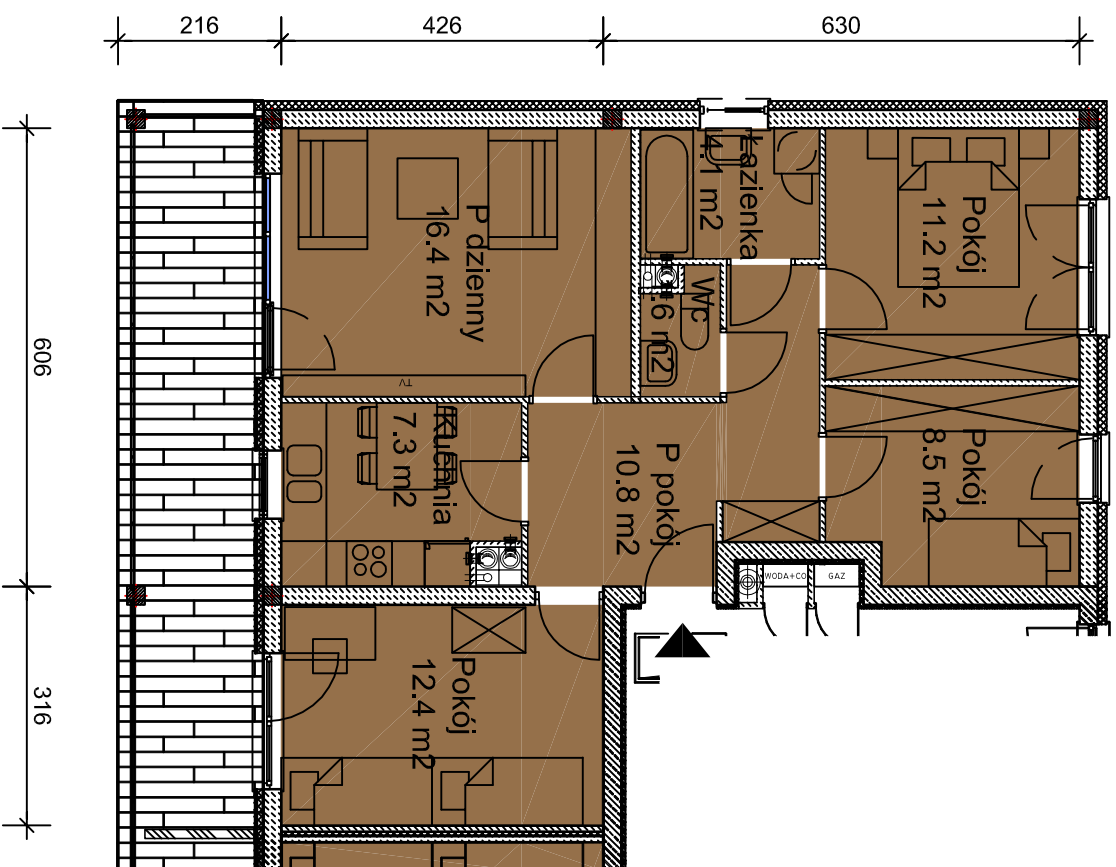

"A"

RZUT MIESZKANIA 4P+K (72,3 m<sup>2</sup>) (NR 49/A) 5 piętro

skala 1:100