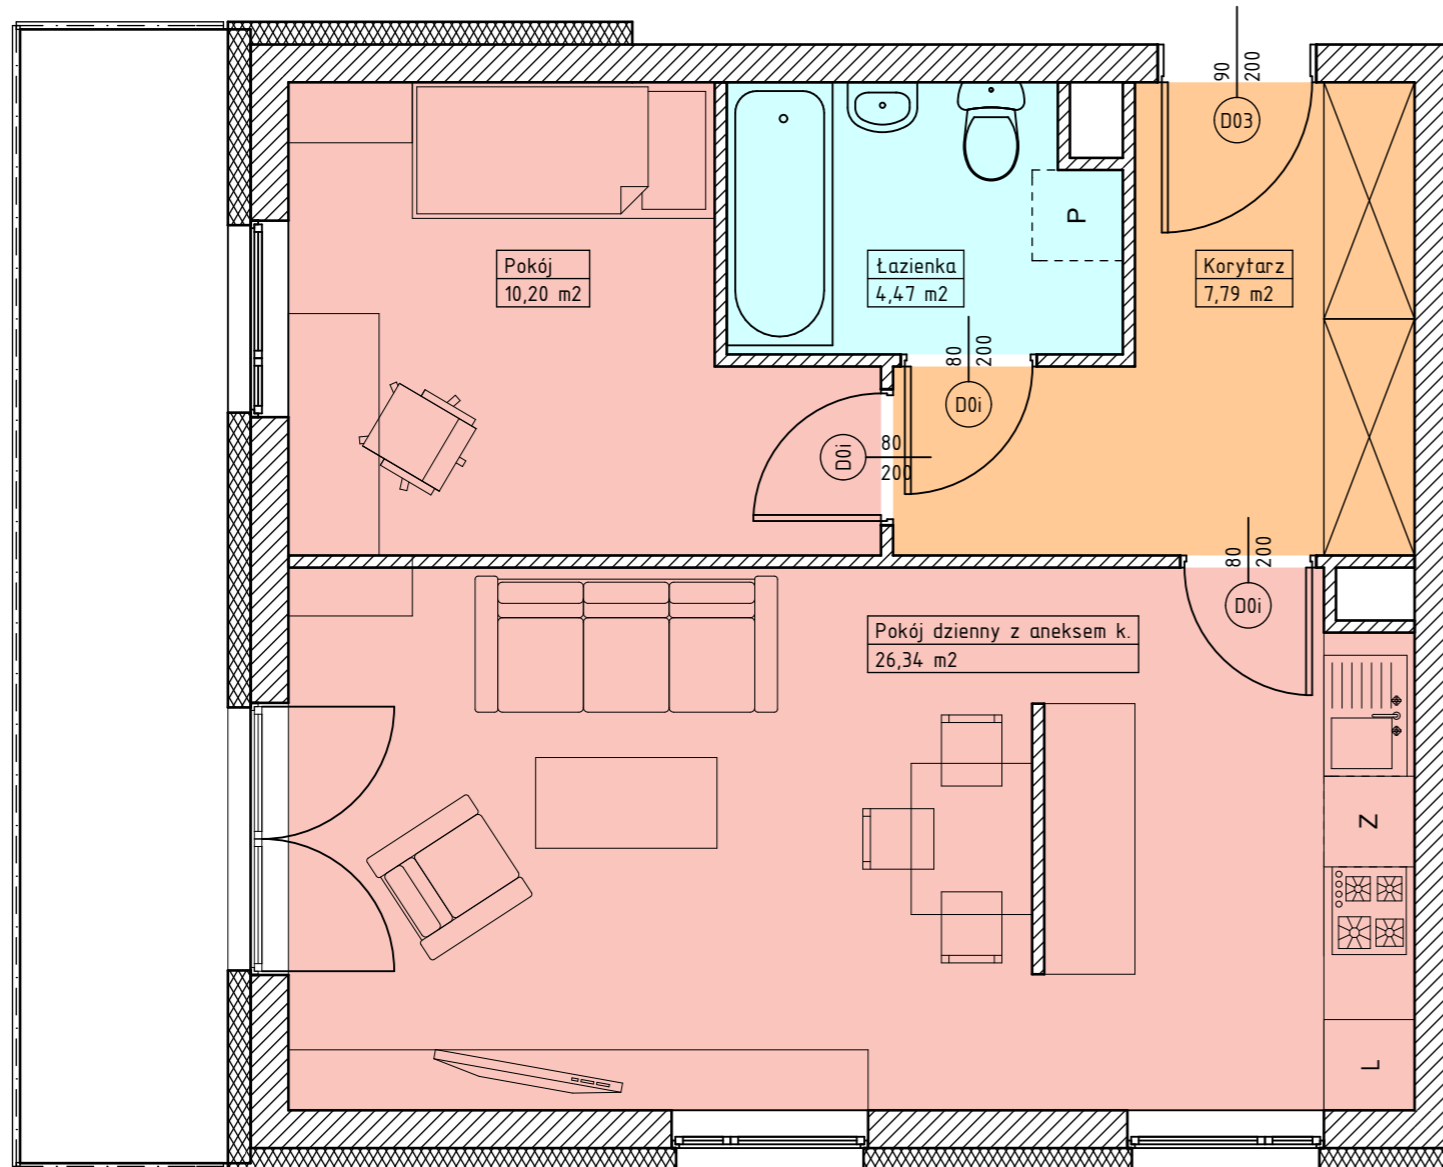

PRZEDSIĘBIORSTWO PRODUKCYJNO-HANDLOWE ORION
UL. MEŁGIEWSKA 80 20-234 LUBLIN

ZESPÓŁ BUDYNKÓW MIESZKALNYCH PRZY UL. BLUSZCZOWEJ

BUDYNEK A

MIESZKANIE 9 2P+AK

48,80m²

3 PIĘTRO

1. Korytarz 7,79m²

2. łazienka 4,47m²

3. Pokój dzienny z aneksem 26,34m²

4. Pokój 10,20m²

WSZYSTKIE POWIERZCHNIE MIERZONE W STANIE SUROWYM. POWIERZCHNIE MOGĄ ULEC NIEZNACZNYM MODYFIKACJOM
0 20 40 60 80 100 200 300 skala 1:50

akm
pracownia

PRACOWNIA ARCHITEKTONICZNA KACZOR MICHALAK
UL. OBROŃCÓW POKOJU 21/27 20-030 LUBLIN TEL. 693 321 690 503 765 594