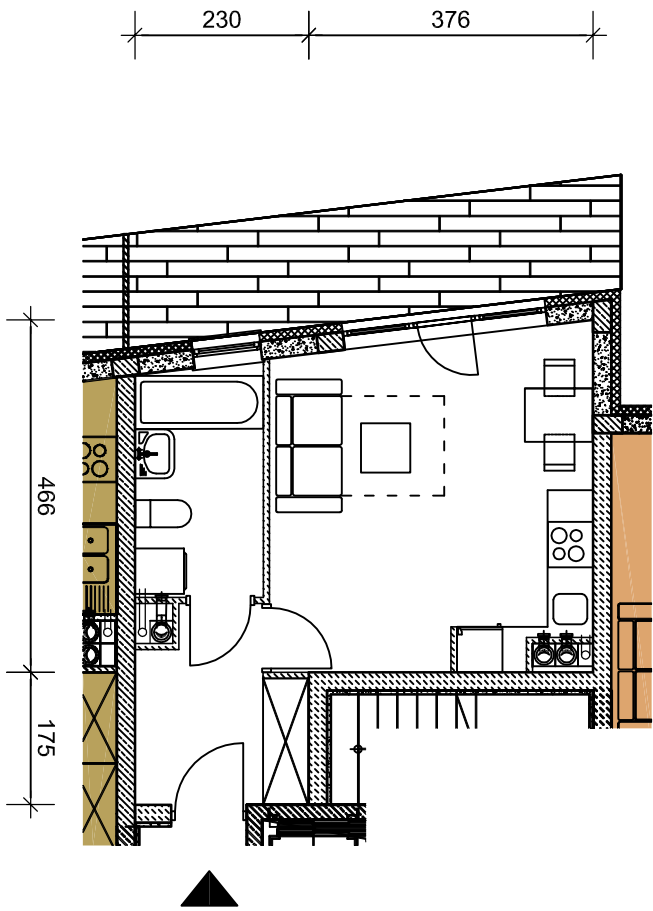

"B"

RZUT MIESZKANIA 1P+K (28,7 m²) (NR 34/B) parter

skala 1:100