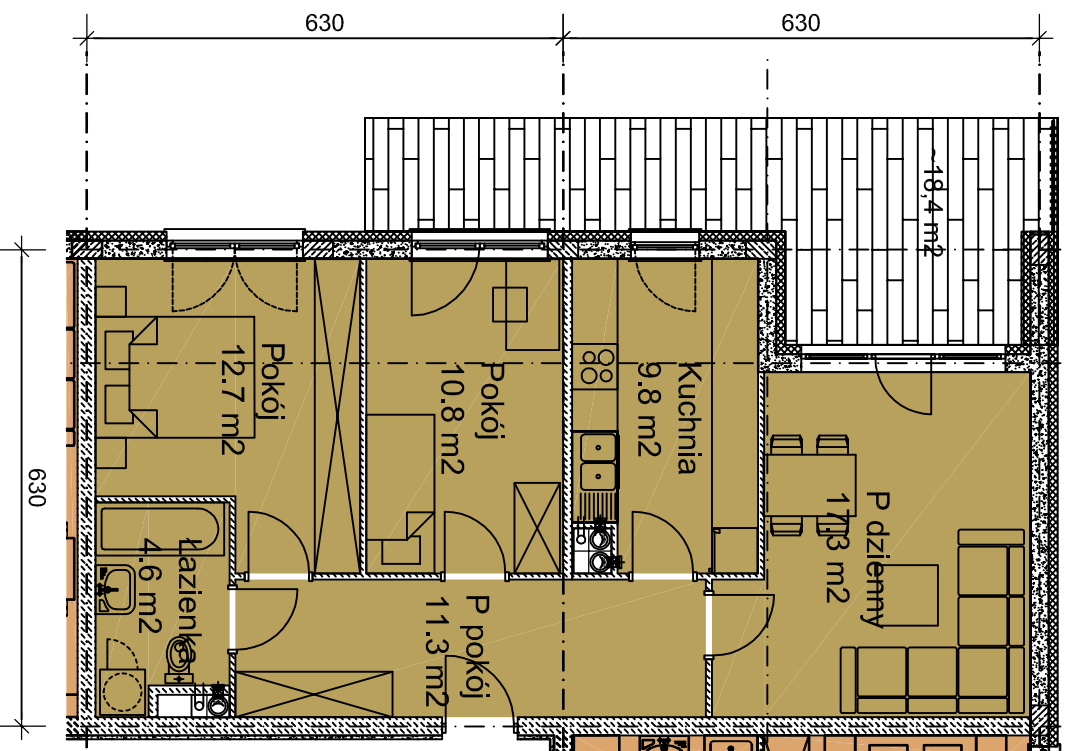

"C"

RZUT MIESZKANIA 3P+K (66,5 m²) (NR 07, 12, 17, 22/C) 1,2,3,4 piętro

skala 1:100