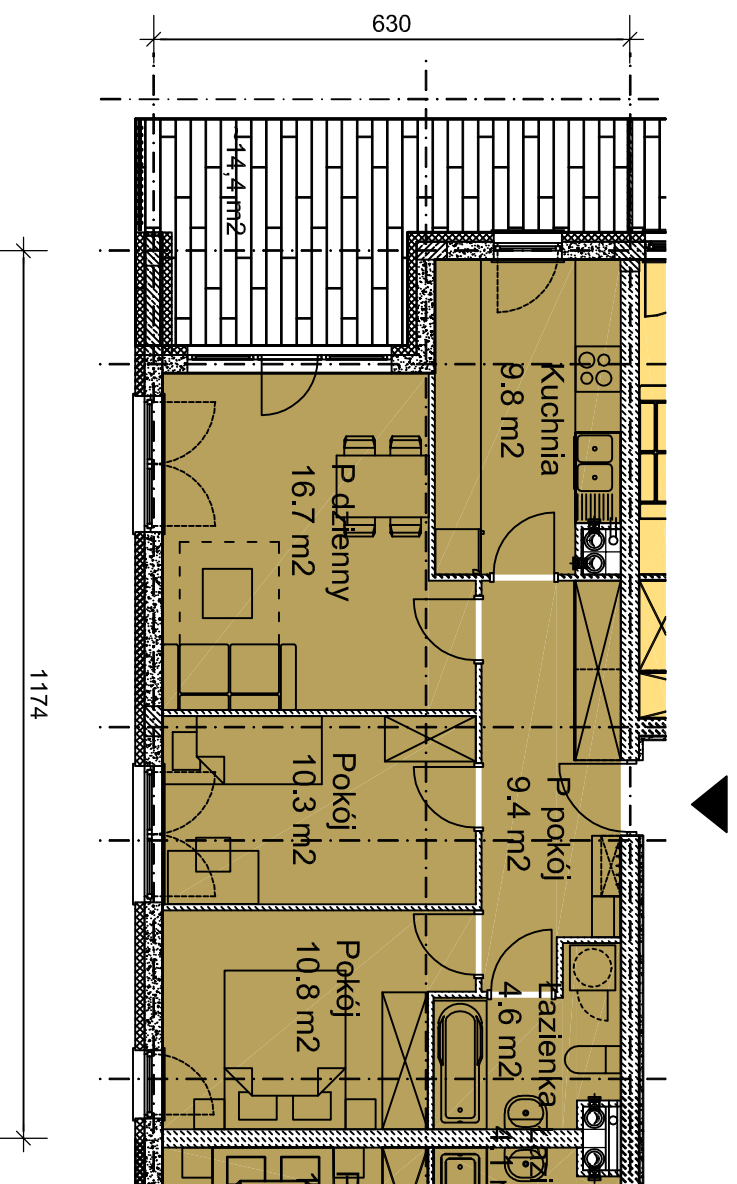

"C"

RZUT MIESZKANIA 3P+K (61,7 m²) (NR 33,39,45,51/C) 1,2,3,4 piętro

skala 1:100