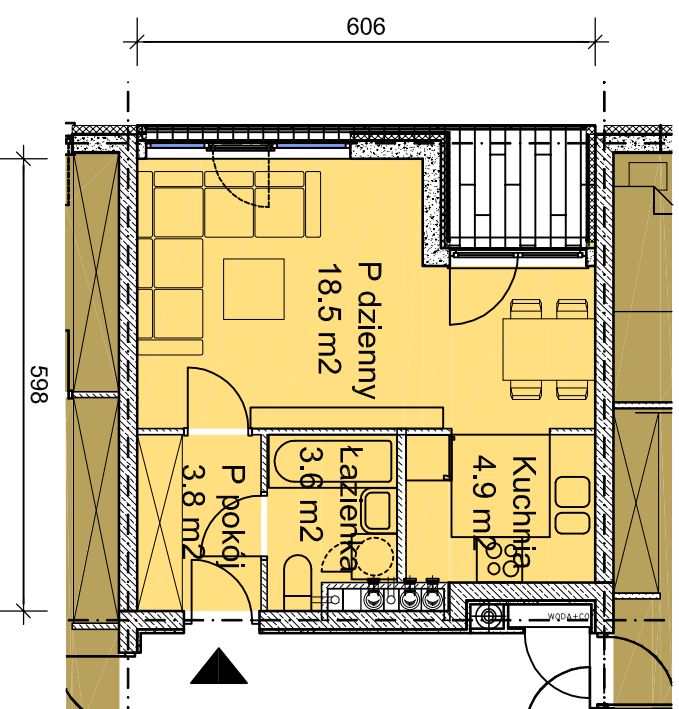

"D"

RZUT MIESZKANIA 1P+K (30,8m²) (NR 27, 31, 35, 39, 43/D) parter, 1, 2, 3, 4 piętro skala 1:100