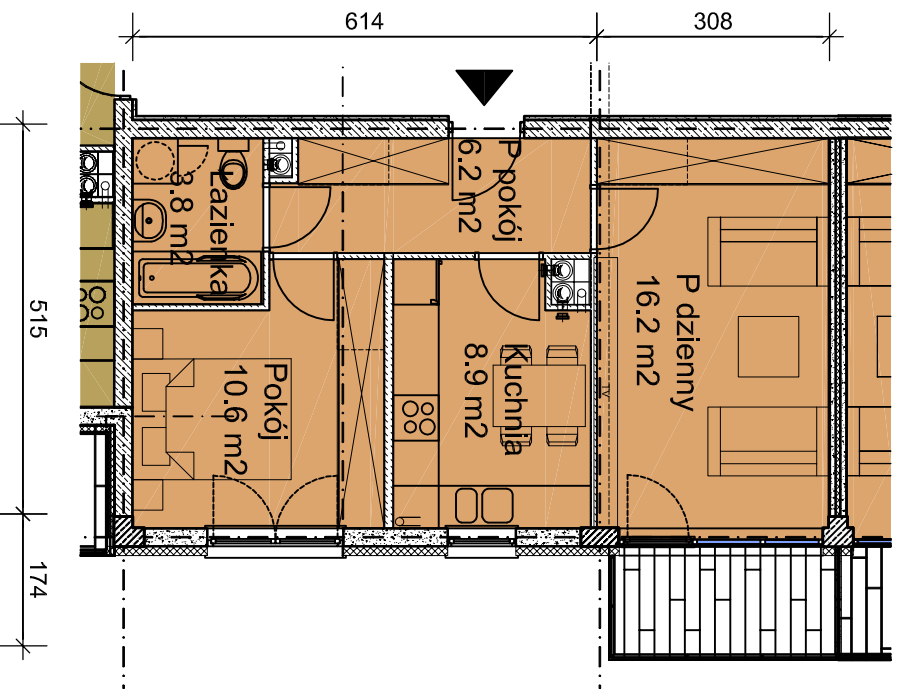

"D"

RZUT MIESZKANIA 2P+K (45,8m²) (NR 07, 11, 15, 19, 23/D) 1, 2, 3, 4, 5 piętro skala 1:100