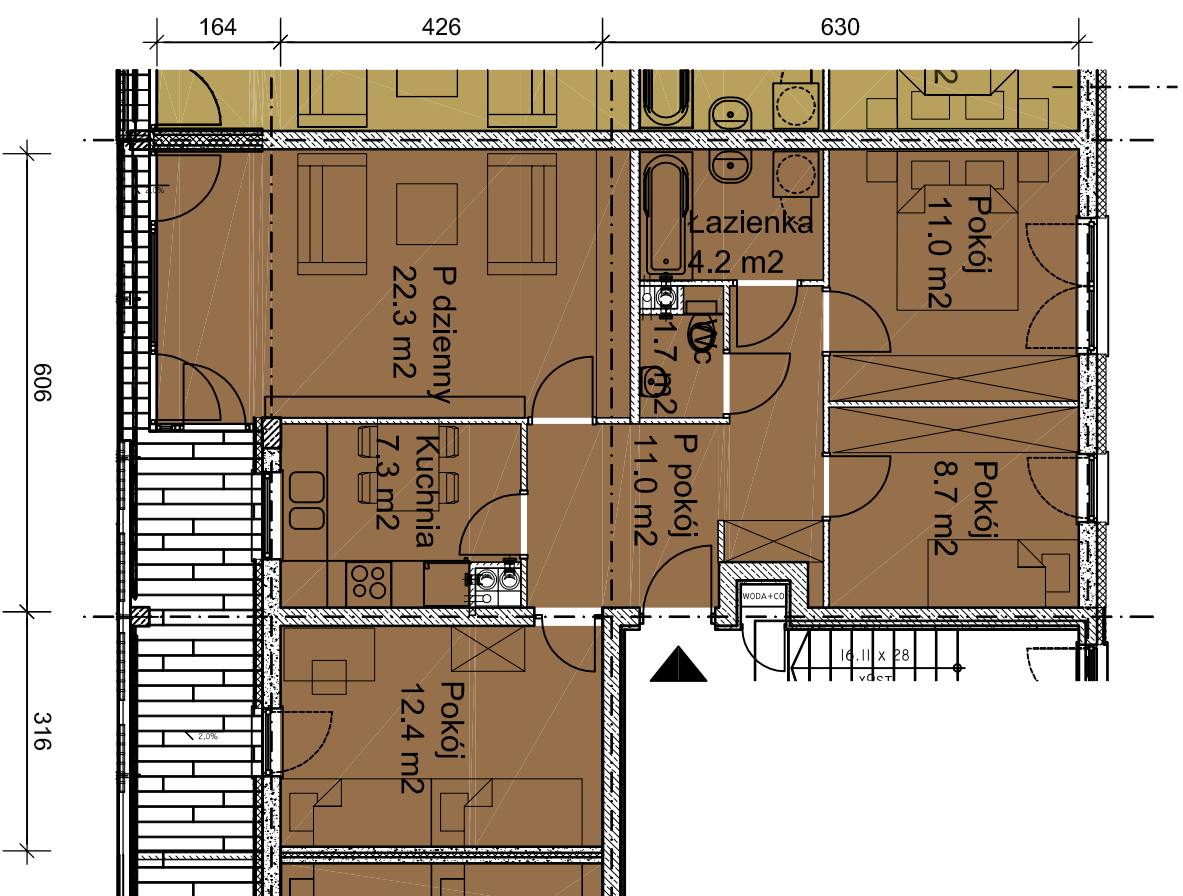

"D"

RZUT MIESZKANIA 4P+K (78,7m²) (NR 49,51,53,55,57/D) parter, 1,2,3,4 piętro skala 1:100