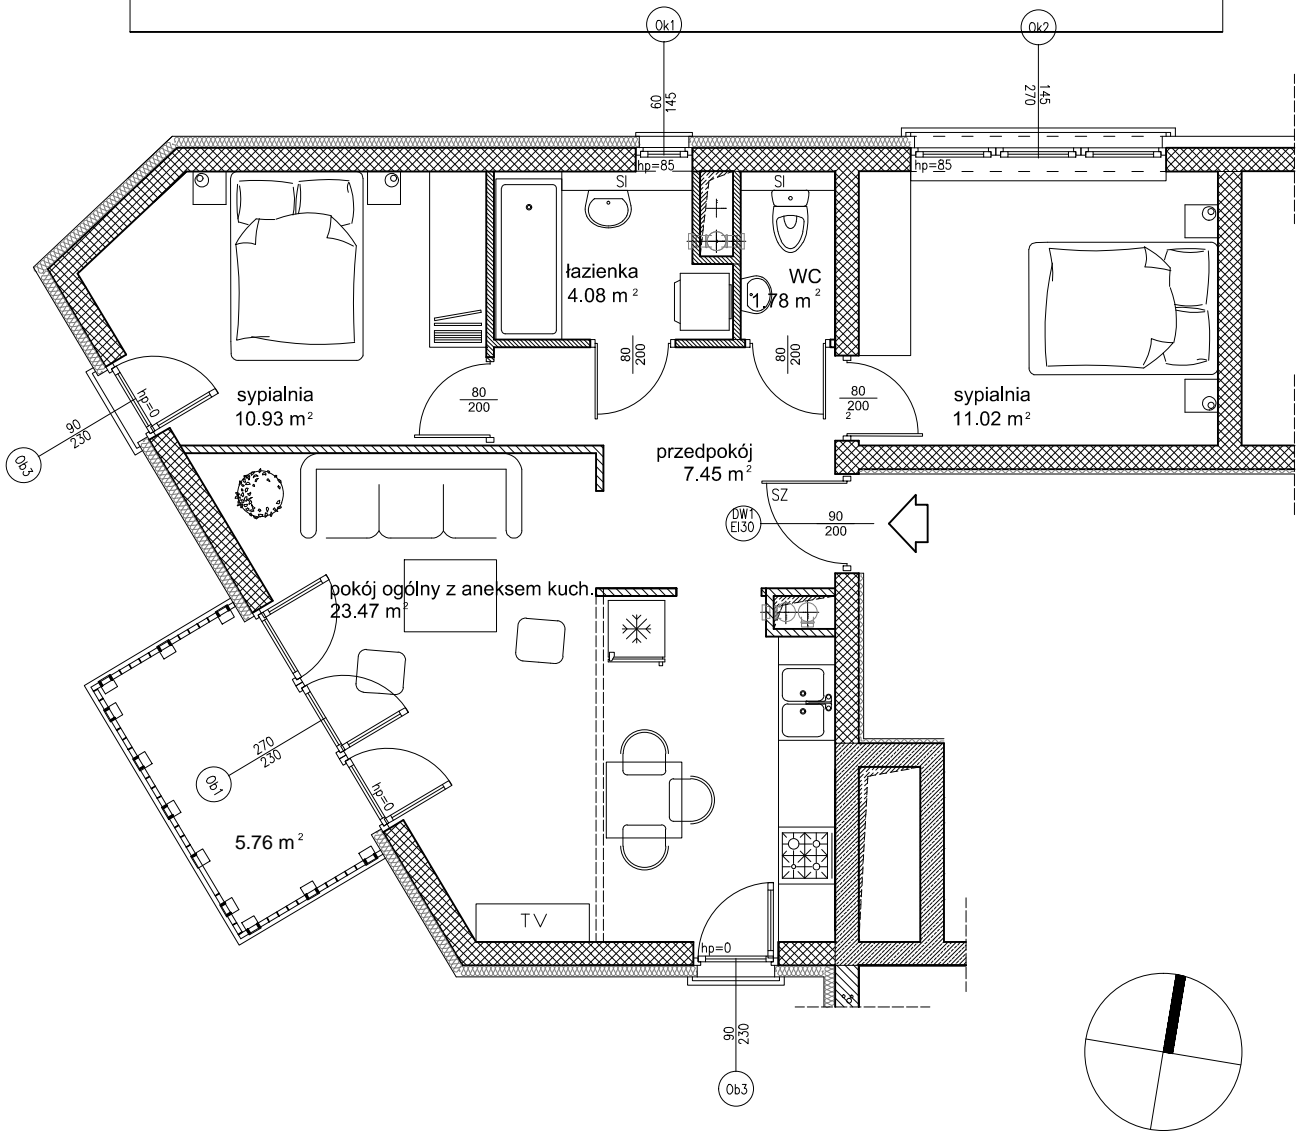

M. 59
3P+K
58.74 m²

PIĘTRO 4

3P+K
58.74 m²

PRZEDSIĘBIORSTWO PRODUKCYJNO-HANDLOWE „ORION”
20-234 LUBLIN, UL. MEŁGIEWSKA 80

BUDYNEK MIESZKALNY
PRZY UL. AGATOWEJ
SKALA 1:80