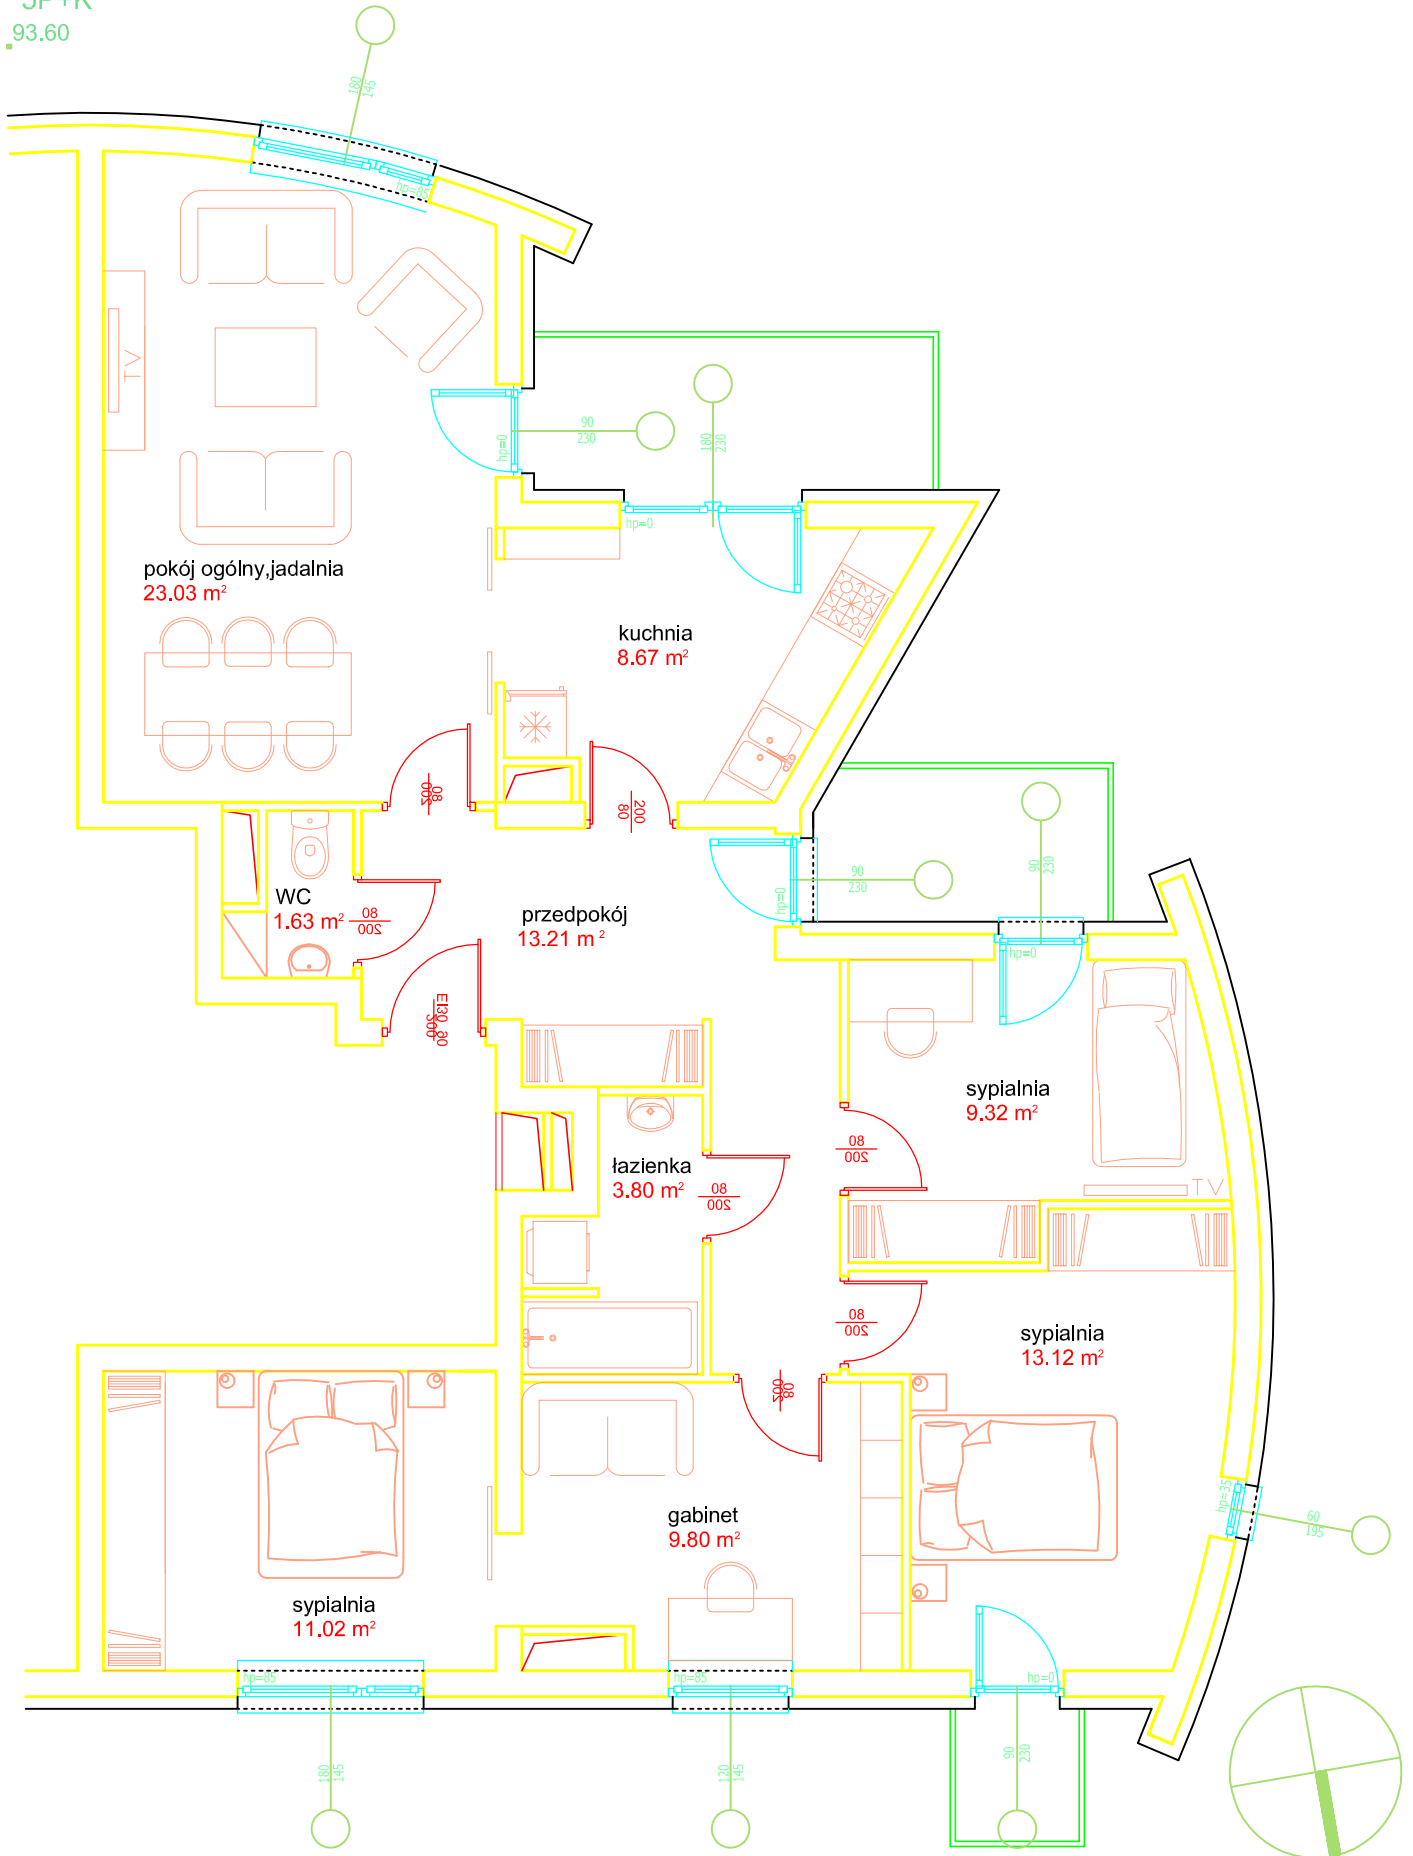

M.18  
5P+K

93.60

5P+K

93.60 m<sup>2</sup>

PPH "ORION"

20-234 LUBLIN UL. MEŁGIEWSKA 80

BUDYNEK MIESZKALNY  
PRZY UL. AGATOWEJ  
SKALA 1:75