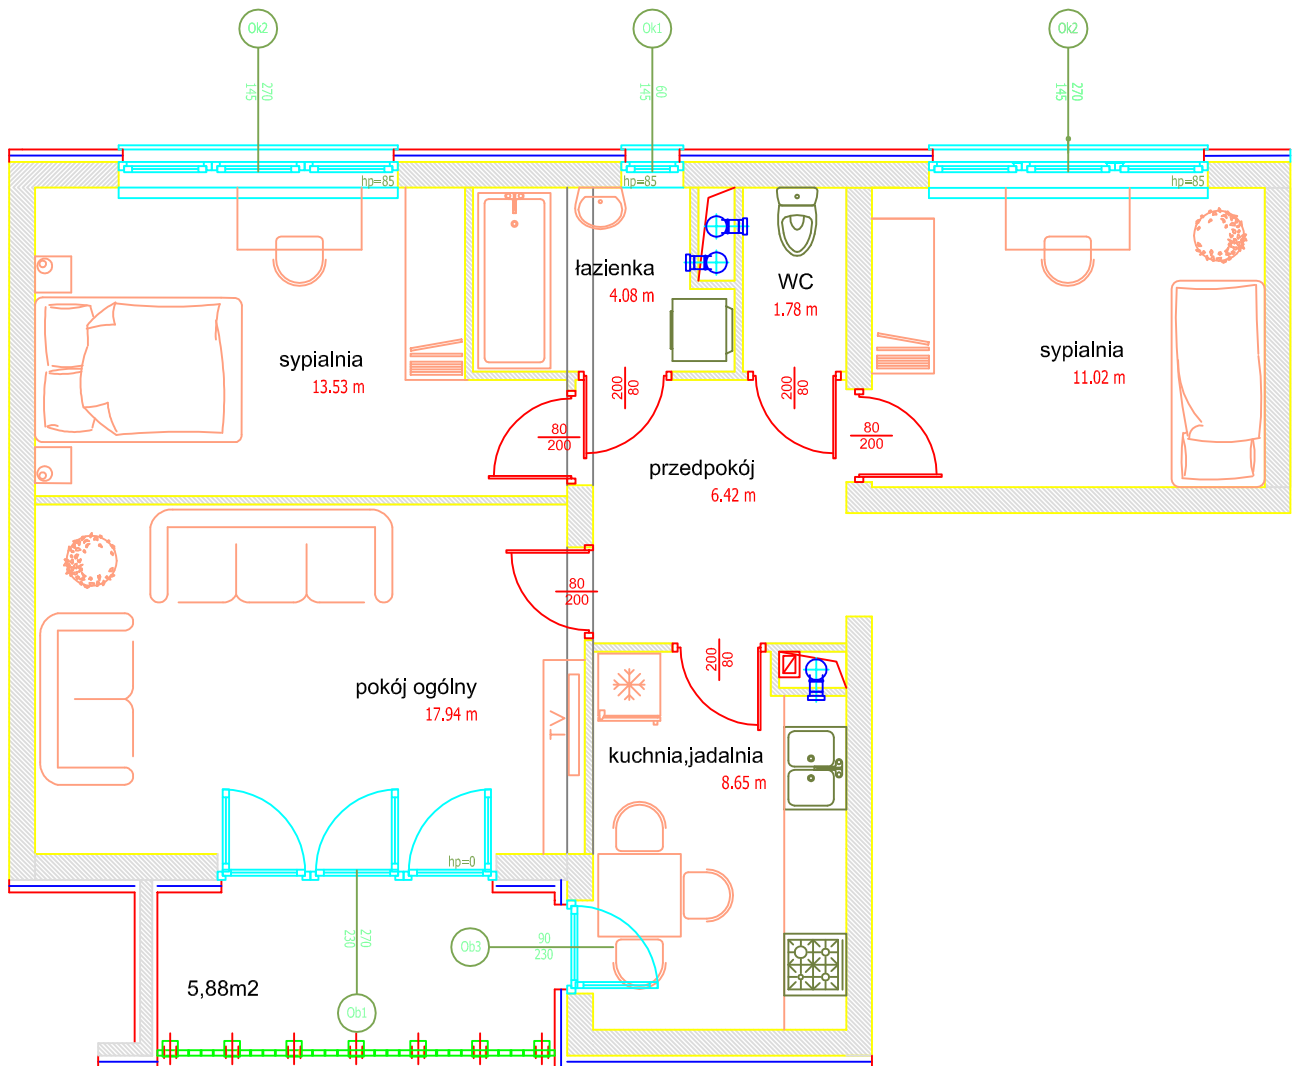

M.28
3P+K
63.42 m²

PIĘTRO IV

3P+K

63.42 m²

PRZEDSIĘBIORSTWO PRODUKCYJNO-HANDLOWE „ORION”

20-234 LUBLIN, UL. MEŁGIEWSKA 80

BUDYNEK MIESZKALNY

PRZY UL. AGATOWEJ

SKALA 1:75