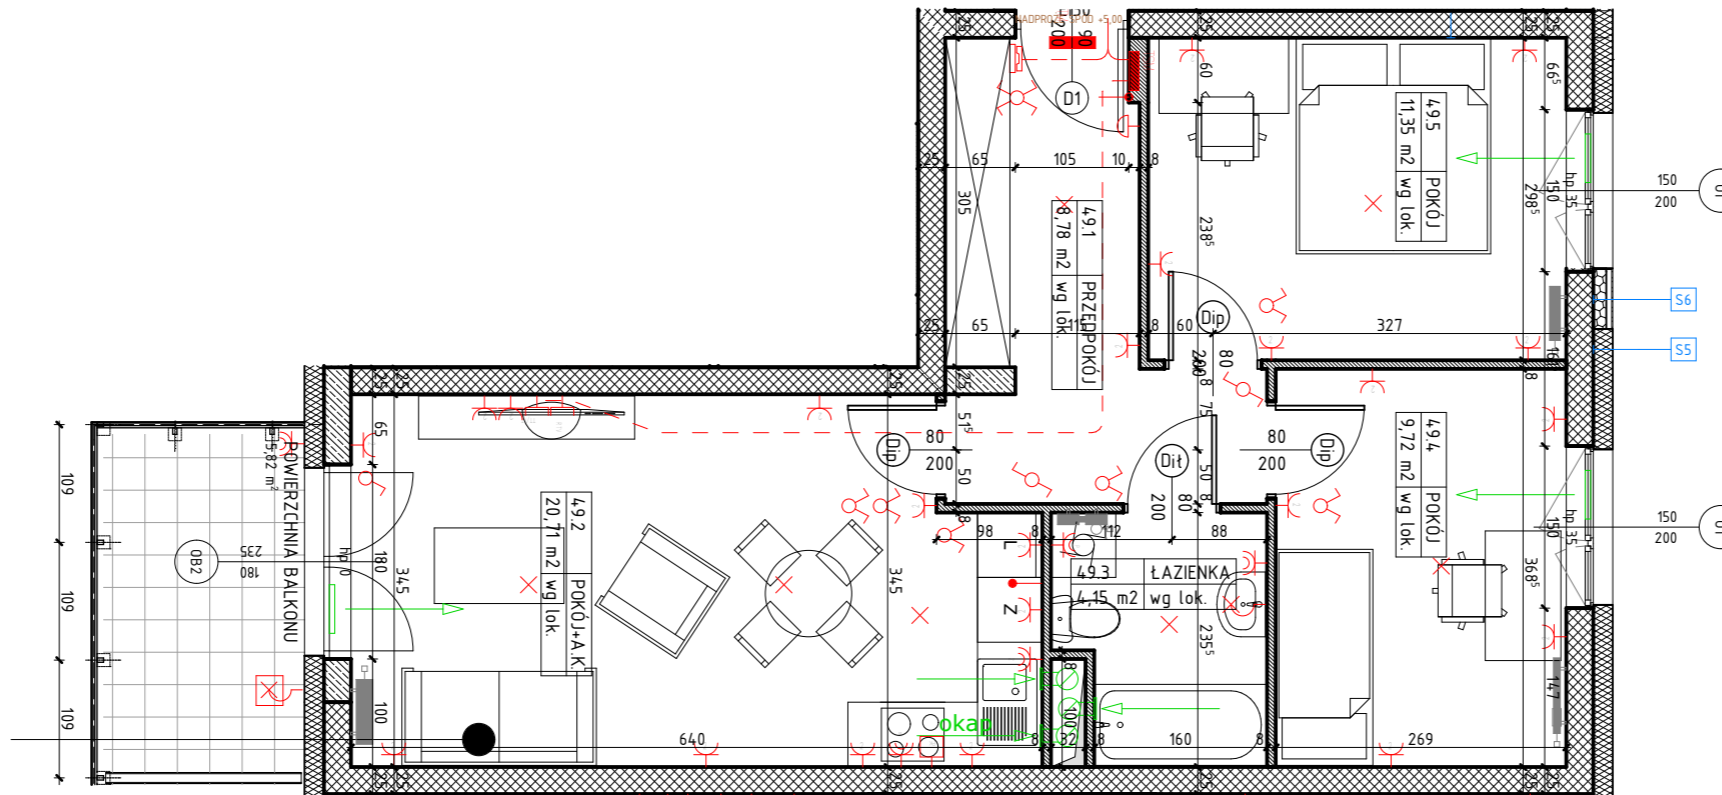

NUMER MIESZKANIA/ PIĘTRO/ ILOŚĆ POKOI

MIESZKANIE M.49 1 PIĘTRO 3P+AK

LOKALIZACJA MIESZKANIA W BUDYNKU

POWIERZCHNIA UŻYTKOWA

54,71 m²

UWAGI

PROJEKT STANOWI WYCINEK OPRACOWANIA Z PROJ. BUDOWLANEGO
WSZYSTKIE WYMIARY PODANE SĄ W STANIE SUROWYM BEZ
WYKONCZENIA ŚCIAN (TYNK, GLAZURA ITP.)
POWIERZCHNIE UŻYTKOWE POSZCZEGÓLNYCH POMIESZCZEŃ LOKALU
PODANO W STANIE WYKOŃCZONYM ZGODNIE Z NORMĄ PN- ISO 9836
POWIERZCHNIE MOGĄ ULEC NIEZNACZNYM ZMIANOM.
PROJEKTANT

akm

pracownia
PRACOWNIA ARCHYTEKTONICZNA KACZOR MICHALAK S.C.

OZNACZENIA

- ściana żelbetowa
- ściana murowana
- ściana murowana
- ściana działowa gr. 8cm
- izolacja termiczna- wełna mineralna
- izolacja termiczna- styropian
- 80 - drzwi wewnątrzlokalowe do decyzji lokatora
- 200 - otwór w murze 90x210
- elementy instalacji wentylacji mieszkania
- nawiewnik okienny

- hp - wysokość parapetu
- Z - zmywarka
- L - lodówka
- pralka
- rozdzielnicza elektryczna natynkowa
- telekomunikacyjna skrzynka mieszkaniowa 500x400x90mm

- wypust oświetleniowy sufitowy, zakończony kostką
- wypust oświetleniowy ścienny, zakończony kostką
- oprawa ośw. szara, IP54 LED Pillar MINI LED naścienna lub nastropowa
- tącznik instalacyjny 1-bieg, świecznikowy, 250V, 16A, IP20, p/t
- tącznik instalacyjny 1-bieg, 250V, 16A, IP20, p/t
- tącznik instalacyjny 1-bieg, schodowy, 250V, 16A, IP20, p/t
- tącznik instalacyjny 1-bieg, krzyżowy, 250V, 16A, IP20, p/t
- unifon domofonu