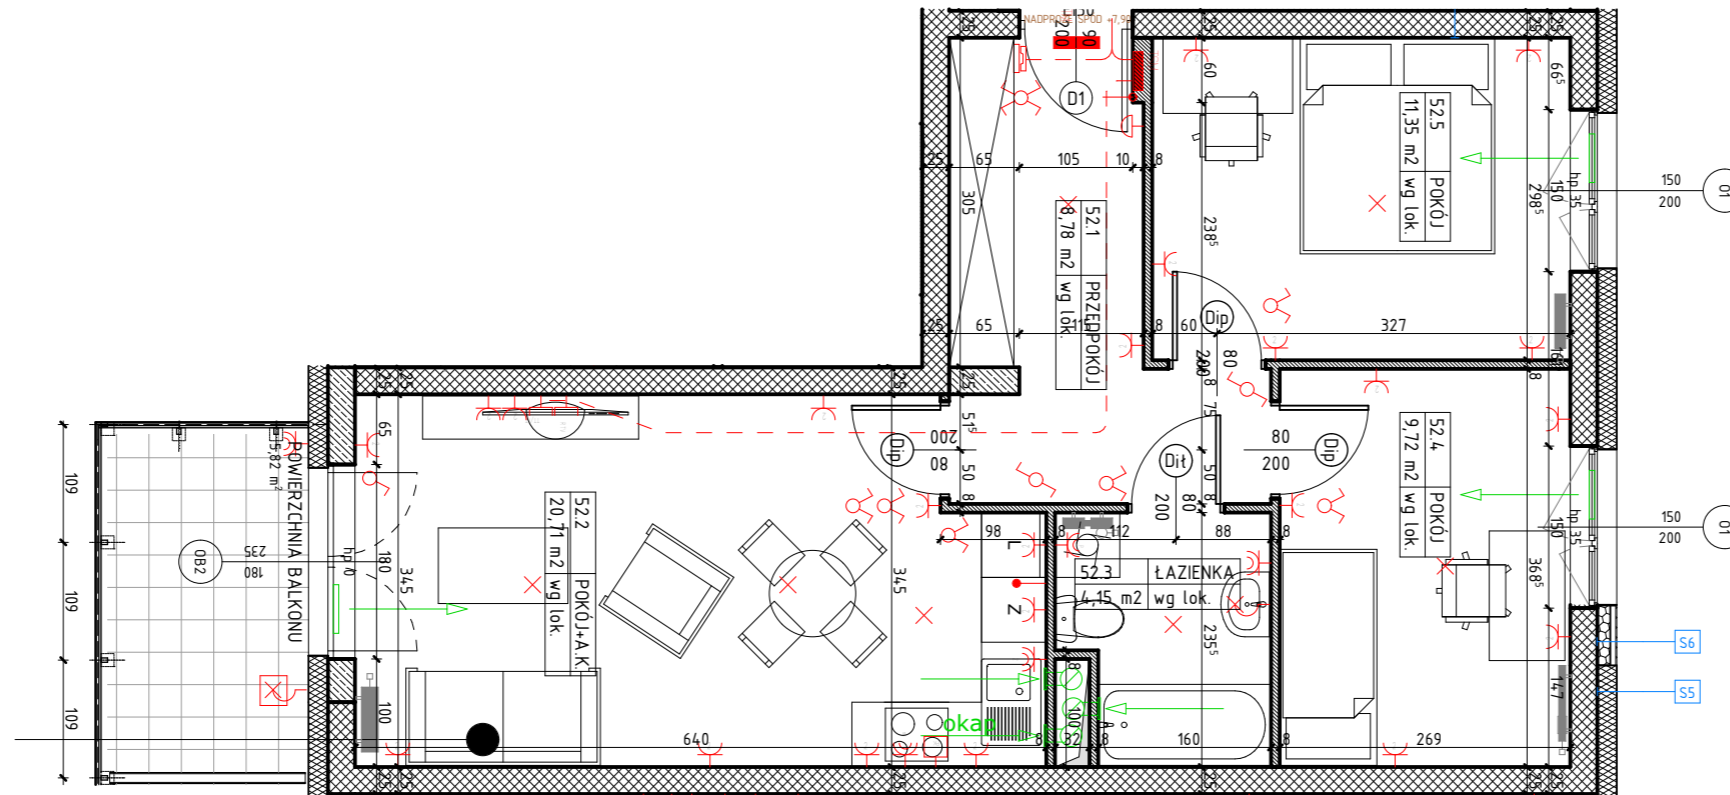

## MIESZKANIE M.52 2 PIĘTRO 3P+AK

LOKALIZACJA MIESZKANIA W BUDYNKU

POWIERZCHNIA UŻYTKOWA

# 54,71 m<sup>2</sup>

UWAGI

PROJEKT STANOWI WYCINEK OPRACOWANIA Z PROJ. BUDOWLANEGO  
WSZYSTKIE WYMIARY PODANE SĄ W STANIE SUROWYM BEZ  
WYKONCZENIA ŚCIAN (TYNK, GLAZURA ITP.)  
POWIERZCHNIE UŻYTKOWE POSZCZEGÓLNYCH POMIESZCZEŃ LOKALU  
PODANO W STANIE WYKOŃCZONYM ZGODNIE Z NORMĄ PN- ISO 9836  
POWIERZCHNIE MOGĄ ULEC NIEZNACZNYM ZMIANOM.  
PROJEKTANT

akm

pracownia  
PRACOWNIA ARCHYTEKTONICZNA KACZOR MICHALAK S.C.

OZNACZENIA

- ściana żelbetowa
- ściana murowana
- ściana murowana
- ściana działowa gr. 8cm
- izolacja termiczna- wełna mineralna
- izolacja termiczna- styropian
- 80 - drzwi wewnątrzlokalowe do decyzji lokatora
- 200 - otwór w murze 90x210
- elementy instalacji wentylacji mieszkania
- nawiewnik okienny

- hp - wysokość parapetu
- Z - zmywarka
- L - lodówka
- pralka
- rozdzielnicza elektryczna natynkowa
- telekomunikacyjna skrzynka mieszkaniowa 500x400x90mm

- wypust oświetleniowy sufitowy, zakończony kostką
- wypust oświetleniowy ścienny, zakończony kostką
- oprawa ośw. szara, IP54 LED Pillar MINI LED naścienna lub nastropowa
- tącznik instalacyjny 1-bieg, świecznikowy, 250V, 16A, IP20, p/t
- tącznik instalacyjny 1-bieg, 250V, 16A, IP20, p/t
- tącznik instalacyjny 1-bieg, schodowy, 250V, 16A, IP20, p/t
- tącznik instalacyjny 1-bieg, krzyżowy, 250V, 16A, IP20, p/t
- unifon domofonu