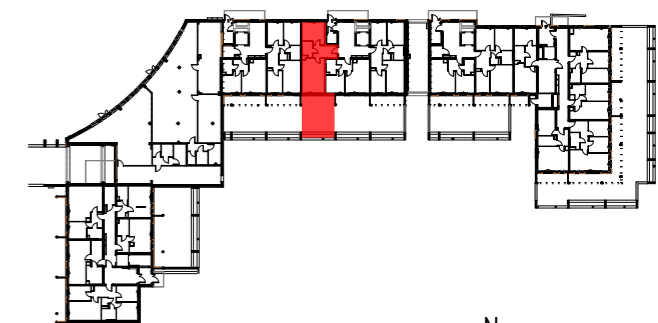

BUDYNEK WIELORODZINNY
KORALOWE OSIEDLE
SEKCJA K4

NUMER MIESZKANIA/ PIĘTRO/ ILOŚĆ POKOI

MIESZKANIE 18
PARTER/2P+AK

LOKALIZACJA MIESZKANIA W BUDYNKU

POWIERZCHNIA UŻYTKOWA

44,11m²

UWAGI

PROJEKT STANOWI WYCINEK OPRACOWANIA Z PROJ. WYKONAWCZEGO
WSZYSTKIE WYMIARY PODANE SĄ W STANIE SUROWYM
BEZ WYKOŃCZENIA ŚCIAN (TYNK, GLAZURA ITP.)
POWIERZCHNIE UŻYTKOWE POSZCZEGÓLNYCH POMIESZCZEŃ LOKALU
PODANO W STANIE WYKOŃCZONYM ZGODNIE Z NORMĄ PN- ISO 9836
POWIERZCHNIE MOGĄ ULEC NIEZNACZNYM ZMIANOM.

PROJEKTANT

AK/A
PRACOWNIA AKM S.C.

UL. A. GROTTGERA 9/8 20-029 LUBLIN TEL. 81 4795031 PRACOWNIA@PRACOWNIAAKM.PL WWW.PRACOWNIAAKM.PL

OZNACZENIA

	ściana żelbetowa		80 drzwi wewnętrzne do decyzji lokatora		ściana instalacyjna		łącznik jednobiegunowy świecznikowy p/t 16A Niloe Legrand		przyłącze dla kuchni 3L+N+PE 16A/400V natynkowe w odg. P4		kinkiet zewnętrzny
	ściana murowana z silikatów		200 otwór w murze 90x210		grzejnik		łącznik schodowy p/t 16A Niloe Legrand		przycisk Dzwonek p/t Niloe Legrand		gniazdo wtykowe 2p+2 IP55 szare p/t odporne na UV PLEX055 Legrand
	ściana murowana, osłonowa		hp wysokość parapetu		grzejnik tazienkowy		łącznik krzyżowy p/t 16A Niloe Legrand		zestaw złożony z dwóch gniazd wtykowych 2p+2 230V16A		gniazda RTV 3F końcowego
	ściana murowana z bloczków ceramicznych		Z zmywarka		rozdzielnicza elektryczna natynkowa		łącznik jednobiegunowy p/t 16A Niloe Legrand		gniazda IT RJ45 kat.6 - w ramce czterokrotnej Niloe Legrand		unifon cyfrowy OP-U7/3-D z wejściem przycisku dzwonka
	ściana działowa		L lodówka		wypust oświetleniowy sufitowy		gniazdo wtykowe 2x2p+2 230V16A IP44 Niloe Legrand w ramce podwójnej		gniazdo wtykowe 2x2p+2 230V16A Niloe Legrand w ramce podwójnej		
	izolacja termiczna- wełna mineralna		P pralka		wypust oświetleniowy ścienny (kinkiet)						
	izolacja termiczna- styropian		elementy instalacji wentylacji mieszkania nawiewnik okienny								