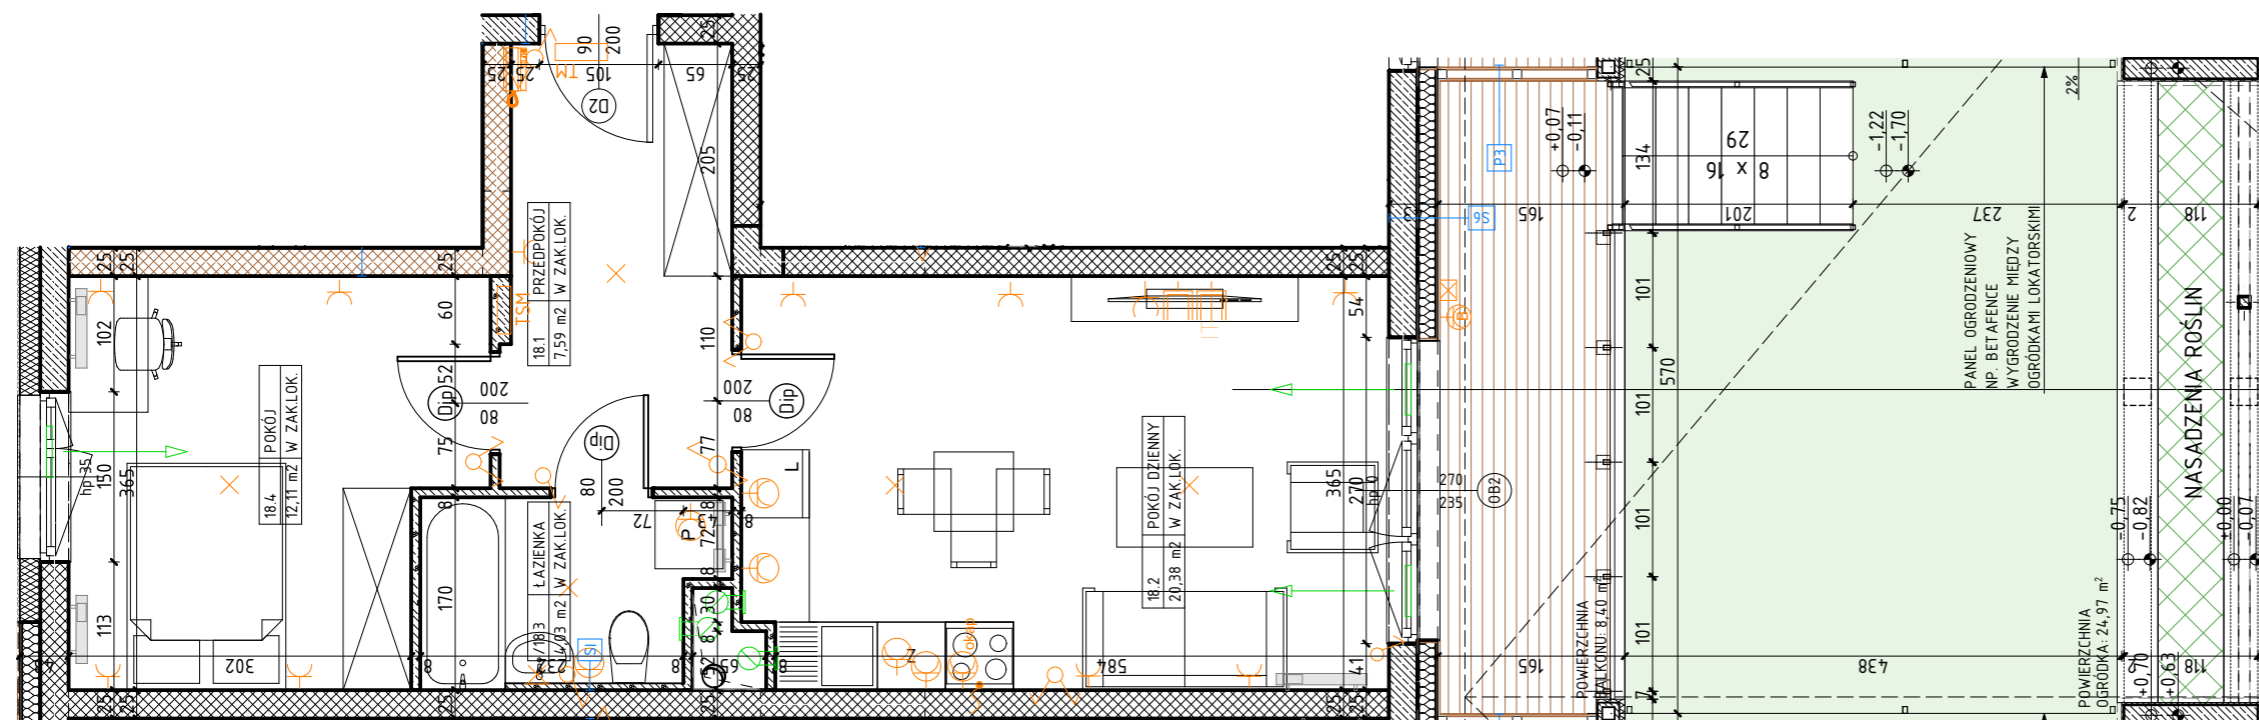

BUDYNEK WIELORODZINNY
KORALOWE OSIEDLE
SEKCJA K4

NUMER MIESZKANIA/ PIĘTRO/ ILOŚĆ POKOI

MIESZKANIE 18
PARTER/2P+AK

LOKALIZACJA MIESZKANIA W BUDYNKU

POWIERZCHNIA UŻYTKOWA

44,11m²

UWAGI

PROJEKT STANOWI WYCINEK OPRACOWANIA Z PROJ. WYKONAWCZEGO
WSZYSTKIE WYMIARY PODANE SĄ W STANIE SUROWYM
BEZ WYKOŃCZENIA ŚCIAN (TYNK, GLAZURA ITP.)
POWIERZCHNIE UŻYTKOWE POSZCZEGÓLNYCH POMIESZCZEŃ LOKALU
PODANO W STANIE WYKOŃCZONYM ZGODNIE Z NORMĄ PN- ISO 9836
POWIERZCHNIE MOGĄ ULEC NIEZNACZNYM ZMIANOM.

PROJEKTANT

AK/A
PRACOWNIA AKM S.C.

UL. A. GROTTGERA 9/8 20-029 LUBLIN TEL. 81 4795031 PRACOWNIA@PRACOWNIAAKM.PL WWW.PRACOWNIAAKM.PL

OZNACZENIA

	ściana żelbetowa		80 drzwi wewnętrzne do decyzji lokatora		ściana instalacyjna		łącznik jednobiegunowy świecznikowy p/t 16A Niloe Legrand		przyłącze dla kuchni 3L+N+PE 16A/400V natynkowe w odg. P4		kinkiet zewnętrzny
	ściana murowana z silikatów		200 otwór w murze 90x210		grzejnik		łącznik schodowy p/t 16A Niloe Legrand		przycisk Dzwonek p/t Niloe Legrand		gniazdo wtykowe 2p+2 IP55 szare p/t odporne na UV PLEX055 Legrand
	ściana murowana, osłonowa		hp wysokość parapetu		grzejnik tazienkowy		łącznik krzyżowy p/t 16A Niloe Legrand		zestaw złożony z dwóch gniazd wtykowych 2p+2 230V16A		gniazda RTV 3F końcowego
	ściana murowana z bloczków ceramicznych		Z zmywarka		rozdzielnicza elektryczna natynkowa		łącznik jednobiegunowy p/t 16A Niloe Legrand		gniazda IT RJ45 kat.6 - w ramce czterokrotnej Niloe Legrand		unifon cyfrowy OP-U7/3-D z wejściem przycisku dzwonka
	ściana działowa		L lodówka		wypust oświetleniowy sufitowy		gniazdo wtykowe 2x2p+2 230V16A IP44 Niloe Legrand w ramce podwójnej		gniazdo wtykowe 2x2p+2 230V16A Niloe Legrand w ramce podwójnej		
	izolacja termiczna- wełna mineralna		P pralka		wypust oświetleniowy ścienny (kinkiet)						
	izolacja termiczna- styropian		elementy instalacji wentylacji mieszkania nawiewnik okienny								