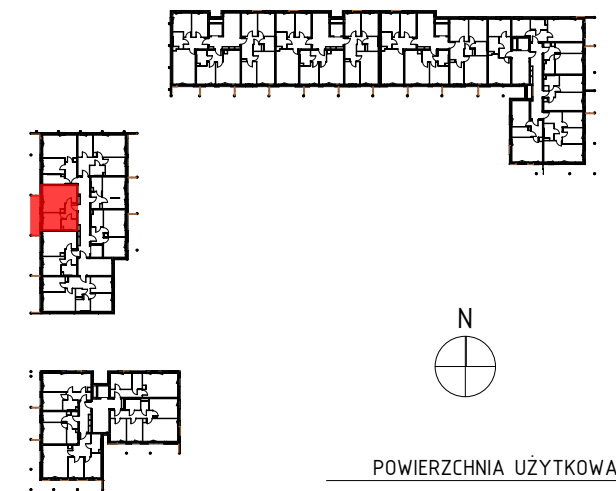

BUDYNEK WIELORODZINNY
KORALOWE OSIEDLE
SEKCJA K5

NUMER MIESZKANIA/ PIĘTRO/ ILOŚĆ POKOI

MIESZKANIE 114
PIĘTRO III/2P+AK

LOKALIZACJA MIESZKANIA W BUDYNKU

POWIERZCHNIA UŻYTKOWA

37,74m²

UWAGI

PROJEKT STANOWI WYCINEK OPRACOWANIA Z PROJ. WYKONAWCZEGO
WSZYSTKIE WYMIARY PODANE SĄ W STANIE SUROWYM
BEZ WYKOŃCZENIA ŚCIAN (TYNK, GLAZURA ITP.)
POWIERZCHNIE UŻYTKOWE POSZCZEGÓLNYCH POMIESZCZEŃ LOKALU
PODANO W STANIE WYKOŃCZONYM ZGODNIE Z NORMĄ PN- ISO 9836
POWIERZCHNIE MOGĄ ULEC NIEZNACZNYM ZMIANOM.