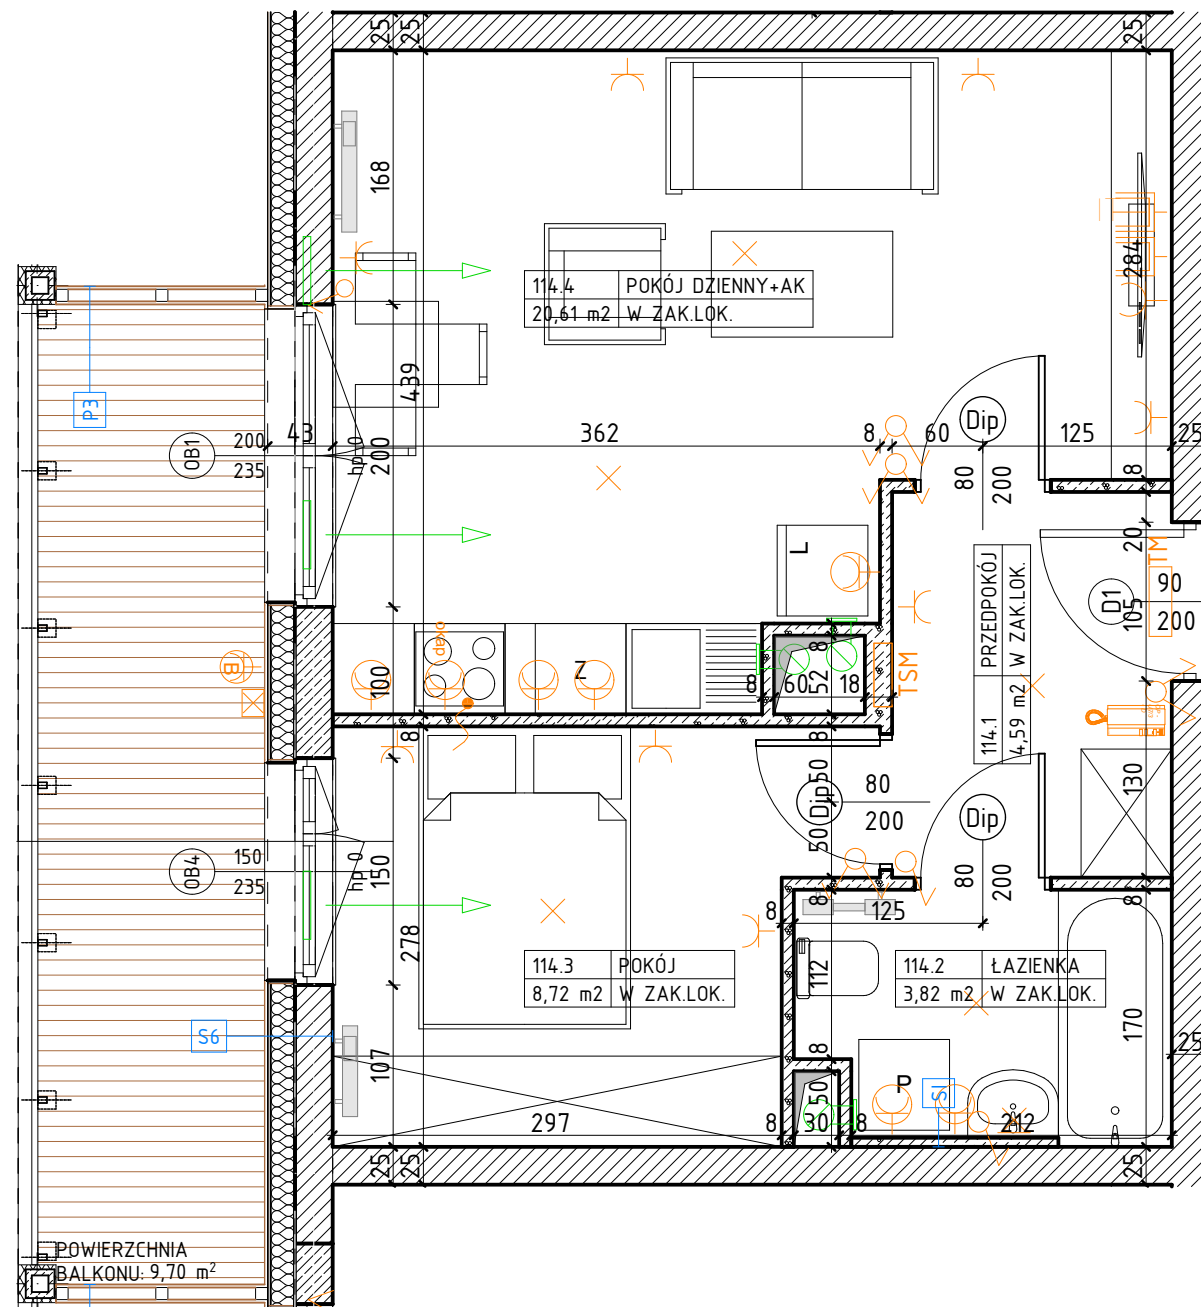

BUDYNEK WIELORODZINNY
KORALOWE OSIEDLE
SEKCJA K5

NUMER MIESZKANIA/ PIĘTRO/ ILOŚĆ POKOI

MIESZKANIE 114
PIĘTRO III/2P+AK

LOKALIZACJA MIESZKANIA W BUDYNKU

POWIERZCHNIA UŻYTKOWA

37,74m²

UWAGI

PROJEKT STANOWI WYCINEK OPRACOWANIA Z PROJ. WYKONAWCZEGO
WSZYSTKIE WYMIARY PODANE SĄ W STANIE SUROWYM
BEZ WYKOŃCZENIA ŚCIAN (TYNK, GLAZURA ITP.)
POWIERZCHNIE UŻYTKOWE POSZCZEGÓLNYCH POMIESZCZEŃ LOKALU
PODANO W STANIE WYKOŃCZONYM ZGODNIE Z NORMĄ PN- ISO 9836
POWIERZCHNIE MOGĄ ULEC NIEZNACZNYM ZMIANOM.

PROJEKTANT

AKM
PRACOWNIA AKM S.C.

UL. A. GROTTGERA 9/8 20-029 LUBLIN TEL. 81 4795031 PRACOWNIA@PRACOWNIAAKM.PL WWW.PRACOWNIAAKM.PL

OZNACZENIA

ściana żelbetowa	drzwi wewnętrzne do decyzji lokatora	ściana instalacyjna	łącznik jednobiegunowy świecznikowy p/t 16A Niloe Legrand	przyłącze dla kuchni 3L+N+PE 16A/400V natynkowe w odg. P4	kinkiet zewnętrzny
ściana murowana z silikatów	otwór w murze 90x210	grzejnik	łącznik schodowy p/t 16A Niloe Legrand	przycisk Dzwonek p/t Niloe Legrand	gniazdo wtykowe 2p+z IP55 szare p/t odporne na UV PLEX055 Legrand
ściana murowana, osłonowa	wysokość parapetu	grzejnik tażienkowy	łącznik krzyżowy p/t 16A Niloe Legrand	zestaw złożony z dwóch gniazd wtykowych 2p+z 230V16A	gniazda RTV 3F końcowego
ściana murowana z bloczków ceramicznych	zmywarka	rozdzielnica elektryczna natynkowa	łącznik jednobiegunowy p/t 16A Niloe Legrand	oraz gniazda IT RJ45 kat.6 - w ramce czterokrotnej Niloe Legrand	unifon cyfrowy OP-U7/3-D z wejściem przycisku dzwonka
ściana działowa	lodówka	telekomunikacyjna skrzynka mieszkaniowa wtykowa	łącznik jednobiegunowy p/t 16A Niloe Legrand	wypust oświetleniowy w ramce podwójnej	
izolacja termiczna- wełna mineralna	pralka	wypust oświetleniowy sufitowy	łącznik jednobiegunowy p/t 16A Niloe Legrand	gniazdo wtykowe 2x2p+z 230V16A Niloe Legrand w ramce podwójnej	
izolacja termiczna- styropian	elementy instalacji wentylacji mieszkania	wypust oświetleniowy ścienny (kinkiet)	łącznik jednobiegunowy p/t 16A Niloe Legrand		
	nawiewnik okienny				