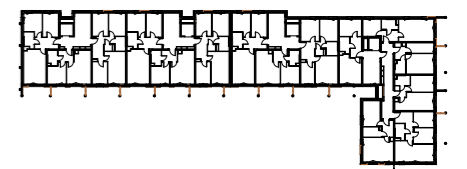

BUDYNEK WIELORODZINNY
KORALOWE OSIEDLE
SEKCJA K5

NUMER MIESZKANIA/ PIĘTRO/ ILOŚĆ POKOI

MIESZKANIE 115
PIĘTRO III/2P+AK

LOKALIZACJA MIESZKANIA W BUDYNKU

POWIERZCHNIA UŻYTKOWA

41,98m²

UWAGI

PROJEKT STANOWI WYCINEK OPRACOWANIA Z PROJ. WYKONAWCZEGO
WSZYSTKIE WYMIARY PODANE SĄ W STANIE SUROWYM
BEZ WYKOŃCZENIA ŚCIAN (TYNK, GLAZURA ITP.)
POWIERZCHNIE UŻYTKOWE POSZCZEGÓLNYCH POMIESZCZEŃ LOKALU
PODANO W STANIE WYKOŃCZONYM ZGODNIE Z NORMĄ PN- ISO 9836
POWIERZCHNIE MOGĄ ULEC NIEZNACZNYM ZMIANOM.

PROJEKTANT

AKM
PRACOWNIA AKM S.C.

UL. A. GROTTGERA 9/8 20-029 LUBLIN TEL. 81 4795031 PRACOWNIA@PRACOWNIAAKM.PL WWW.PRACOWNIAAKM.PL

OZNACZENIA

	ściana żelbetowa		80 drzwi wewnętrzne do decyzji lokatora		ściana instalacyjna		łącznik jednobiegunowy świecznikowy p/t 16A Niloe Legrand		przełącznik dla kuchni 3L+N+PE 16A/400V natynkowy w odgat. P4		kinkiet zewnętrzny
	ściana murowana z silikatów		200 otwór w murze 90x210		grzejnik		łącznik schodowy p/t 16A Niloe Legrand		przycisk Dzwonek p/t Niloe Legrand		gniazdo wtykowe 2p+2 IP55 szare p/t odporne na UV PLEX055 Legrand
	ściana murowana, osłonowa		hp wysokość parapetu		grzejnik tazienkowy		łącznik krzyżowy p/t 16A Niloe Legrand		zestaw złożony z dwóch gniazd wtykowych 2p+2 230V16A		gniazda RTV 3F końcowego
	ściana murowana z bloczków ceramicznych		Z zmywarka		rozdzielnica elektryczna natynkowa		łącznik jednobiegunowy p/t 16A Niloe Legrand		oraz gniazda IT RJ45 kat.6 - w ramce czterokrotnej Niloe Legrand		unifon cyfrowy OP-U7/3-D z wejściem przycisku dzwonka
	ściana działowa		L lodówka		telekomunikacyjna skrzynka mieszkaniowa wtykowa		gniazdo wtykowe 2x2p+2 230V16A IP44 Niloe Legrand w ramce podwójnej				
	izolacja termiczna- wełna mineralna		P pralka		wypust oświetleniowy sufitowy		gniazdo wtykowe 2x2p+2 230V16A Niloe Legrand w ramce podwójnej				
	izolacja termiczna- styropian		elementy instalacji wentylacji mieszkania		wypust oświetleniowy ścienny (kinkiet)						
			nawiewnik okienny								