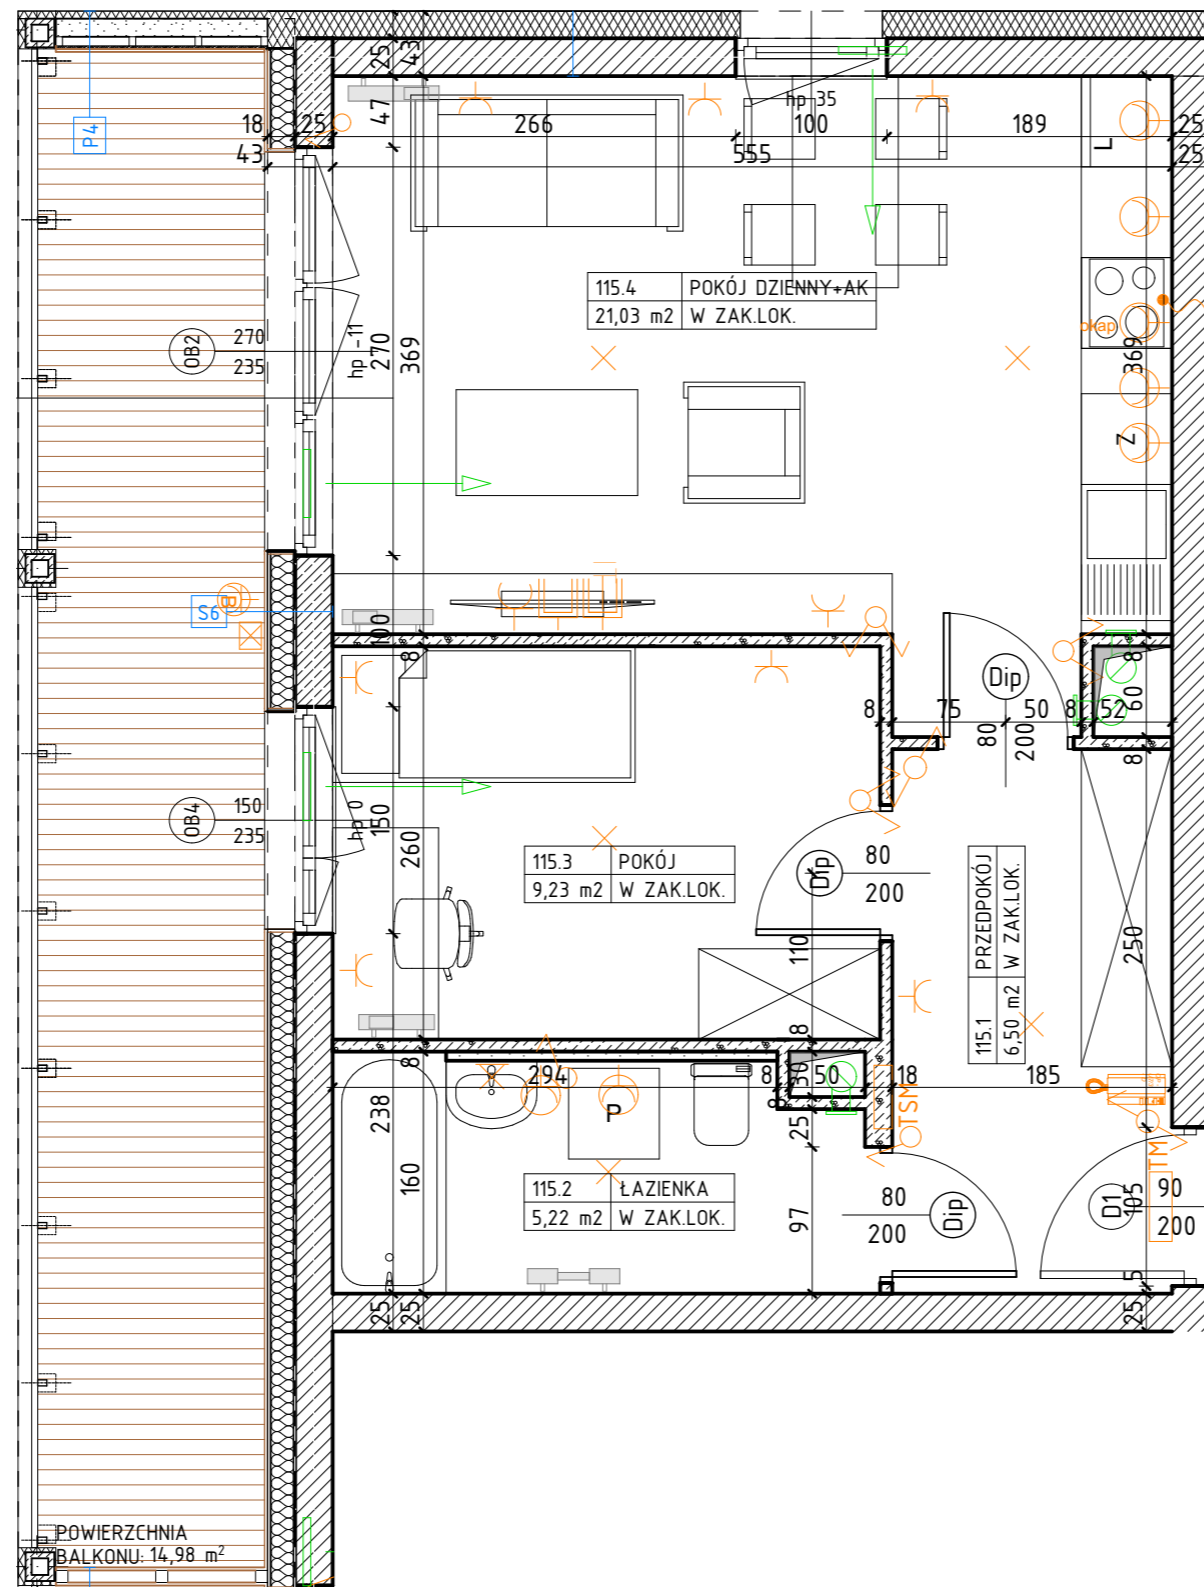

BUDYNEK WIELORODZINNY
KORALOWE OSIEDLE
SEKCJA K5

NUMER MIESZKANIA/ PIĘTRO/ ILOŚĆ POKOI

MIESZKANIE 115
PIĘTRO III/2P+AK

LOKALIZACJA MIESZKANIA W BUDYNKU

POWIERZCHNIA UŻYTKOWA

41,98m²

UWAGI

PROJEKT STANOWI WYCINEK OPRACOWANIA Z PROJ. WYKONAWCZEGO
WSZYSTKIE WYMIARY PODANE SĄ W STANIE SUROWYM
BEZ WYKOŃCZENIA ŚCIAN (TYNK, GLAZURA ITP.)
POWIERZCHNIE UŻYTKOWE POSZCZEGÓLNYCH POMIESZCZEŃ LOKALU
PODANO W STANIE WYKOŃCZONYM ZGODNIE Z NORMĄ PN- ISO 9836
POWIERZCHNIE MOGĄ ULEC NIEZNACZNYM ZMIANOM.

PROJEKTANT

AKM
PRACOWNIA AKM S.C.

UL. A. GROTTGERA 9/8 20-029 LUBLIN TEL. 81 4795031 PRACOWNIA@PRACOWNIAAKM.PL WWW.PRACOWNIAAKM.PL

OZNACZENIA

	ściana żelbetowa		80 drzwi wewnętrzne do decyzji lokatora		ściana instalacyjna		łącznik jednobiegunowy świecznikowy p/t 16A Niloe Legrand		przełącznik dla kuchni 3L+N+PE 16A/400V natynkowy w odgat. P4		kinkiet zewnętrzny
	ściana murowana z silikatów		200 otwór w murze 90x210		grzejnik		łącznik schodowy p/t 16A Niloe Legrand		przycisk Dzwonek p/t Niloe Legrand		gniazdo wtykowe 2p+2 IP55 szare p/t odporne na UV PLEX055 Legrand
	ściana murowana, osłonowa		hp wysokość parapetu		grzejnik tazienkowy		łącznik krzyżowy p/t 16A Niloe Legrand		zestaw złożony z dwóch gniazd wtykowych 2p+2 230V16A		gniazda RTV 3F końcowego
	ściana murowana z bloczków ceramicznych		Z zmywarka		rozdzielnica elektryczna natynkowa		łącznik jednobiegunowy p/t 16A Niloe Legrand		oraz gniazda IT RJ45 kat.6 - w ramce czterokrotnej Niloe Legrand		unifon cyfrowy OP-U7/3-D z wejściem przycisku dzwonka
	ściana działowa		L lodówka		telekomunikacyjna skrzynka mieszkaniowa wtykowa		gniazdo wtykowe 2x2p+2 230V16A IP44 Niloe Legrand w ramce podwójnej				
	izolacja termiczna- wełna mineralna		P pralka		wypust oświetleniowy sufitowy		gniazdo wtykowe 2x2p+2 230V16A Niloe Legrand w ramce podwójnej				
	izolacja termiczna- styropian		elementy instalacji wentylacji mieszkania		wypust oświetleniowy ścienny (kinkiet)						
			nawiewnik okienny								