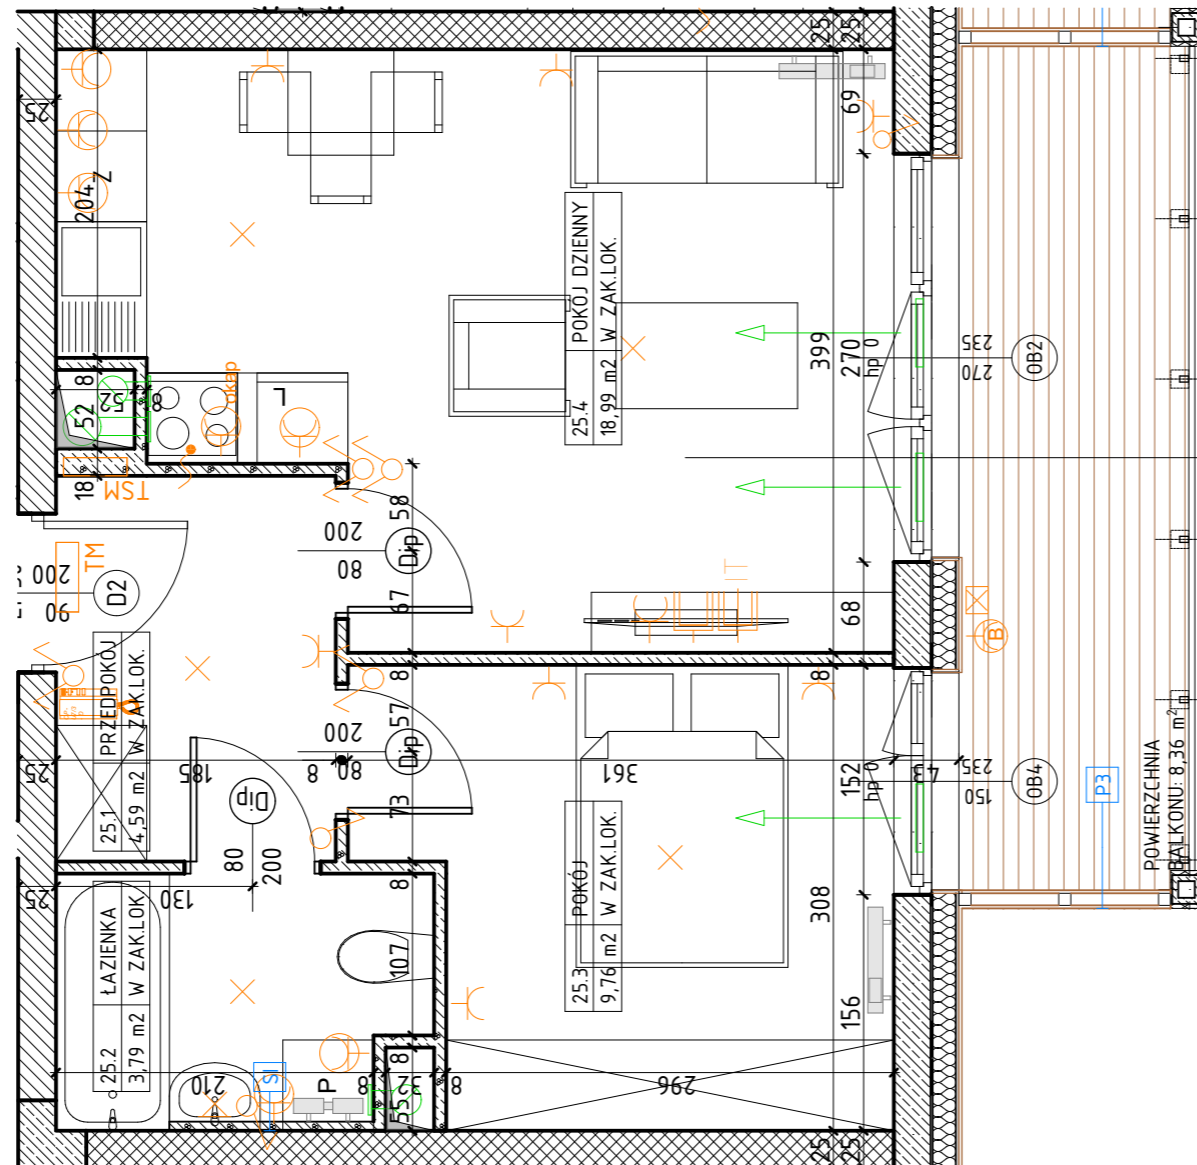

BUDYNEK WIELORODZINNY
KORALOWE OSIEDLE
SEKCJA K4

NUMER MIESZKANIA/ PIĘTRO/ ILOŚĆ POKOI

MIESZKANIE 25
PIĘTRO II/2P+AK

LOKALIZACJA MIESZKANIA W BUDYNKU

POWIERZCHNIA UŻYTKOWA

37,13m²

UWAGI

PROJEKT STANOWI WYCINEK OPRACOWANIA Z PROJ. WYKONAWCZEGO
WSZYSTKIE WYMIARY PODANE SĄ W STANIE SUROWYM
BEZ WYKOŃCZENIA ŚCIAN (TYNK, GLAZURA ITP.)
POWIERZCHNIE UŻYTKOWE POSZCZEGÓLNYCH POMIESZCZEŃ LOKALU
PODANO W STANIE WYKOŃCZONYM ZGODNIE Z NORMĄ PN- ISO 9836
POWIERZCHNIE MOGĄ ULEC NIEZNACZNYM ZMIANOM.

PROJEKTANT

AKM

PRACOWNIA AKM S.C.

UL. A. GROTTGERA 9/8 20-029 LUBLIN TEL. 81 4795031 PRACOWNIA@PRACOWNIAAKM.PL WWW.PRACOWNIAAKM.PL

OZNACZENIA

	ściana żelbetowa		80 drzwi wewnętrzne do decyzji lokatora		ściana instalacyjna		łącznik jednobiegunowy świecznikowy p/t 16A Niloe Legrand		przyłącze dla kuchni 3L+N+PE 16A/400V natynkowe w odgat. P4		kinkiet zewnętrzny
	ściana murowana z silikatów		200 wysokość parapetu		grzejnik		łącznik schodowy p/t 16A Niloe Legrand		przycisk Dzwonek p/t Niloe Legrand		gniazdo wtykowe 2p+z IP55 szare p/t odporne na UV PLEX055 Legrand
	ściana murowana, ostonowa		hp wysokość parapetu		grzejnik tażeniowy		łącznik krzyżowy p/t 16A Niloe Legrand		zestaw złożony z dwóch gniazd wtykowych 2p+z 230V16A		gniazda RTV 3F końcowego
	ściana murowana z bloczków ceramicznych		Z zmywarka		rozdzielnica elektryczna natynkowa		łącznik jednobiegunowy p/t 16A Niloe Legrand		oraz gniazda IT RJ45 kat.6 - w ramce czterokrotnej Niloe Legrand		unifon cyfrowy OP-U7/3-D z wejściem przycisku dzwonka
	ściana działowa		L lodówka		telekomunikacyjna skrzynka mieszkaniowa wtykowa		gniazdo wtykowe 2x2p+z 230V16A IP44 Niloe Legrand w ramce podwójnej		gniazdo wtykowe 2x2p+z 230V16A Niloe Legrand w ramce podwójnej		
	izolacja termiczna- wełna mineralna		P pralka		wypust oświetleniowy sufitowy		wypust oświetleniowy ścienny (kinkiet)				
	izolacja termiczna- styropian		elementy instalacji wentylacji mieszkania		nawiewnik okienny						