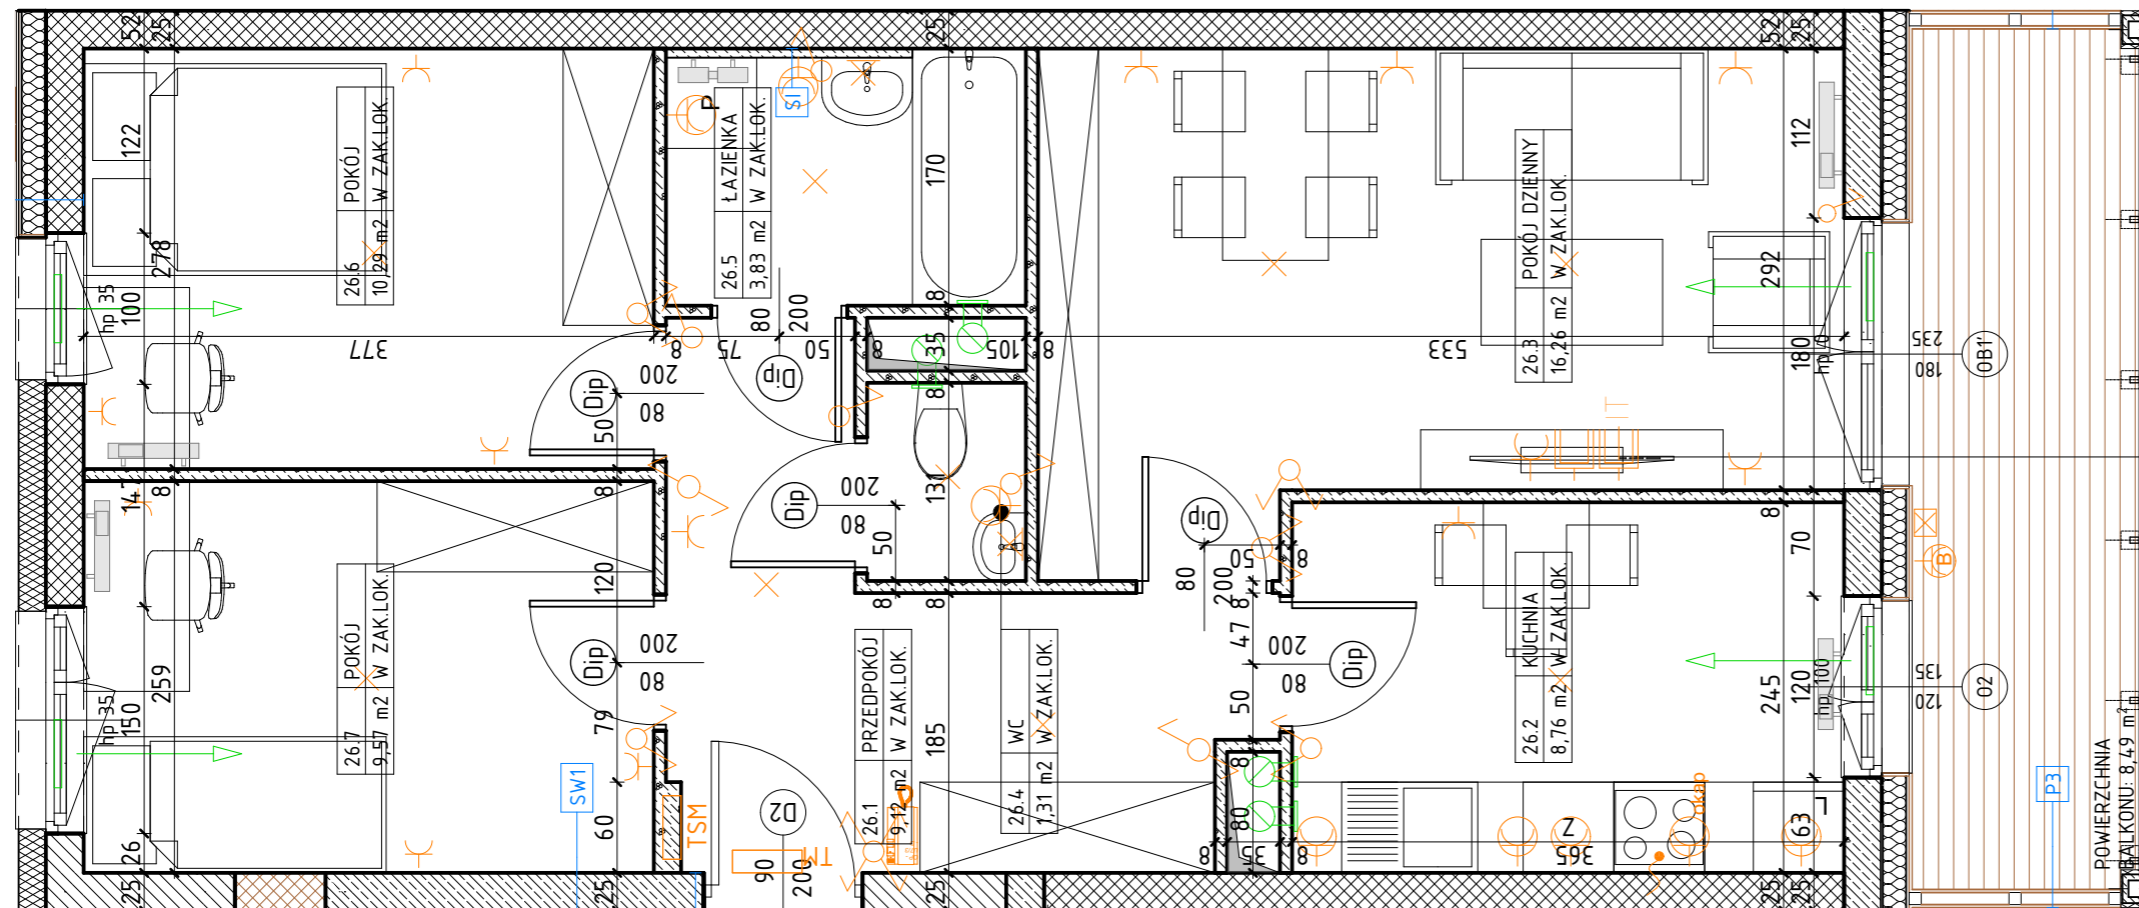

BUDYNEK WIELORODZINNY
KORALOWE OSIEDLE
SEKCJA K4

NUMER MIESZKANIA/ PIĘTRO/ ILOŚĆ POKOI

MIESZKANIE 26
PIĘTRO II/3P+K

LOKALIZACJA MIESZKANIA W BUDYNKU

POWIERZCHNIA UŻYTKOWA

59,14m²

UWAGI

PROJEKT STANOWI WYCINEK OPRACOWANIA Z PROJ. WYKONAWCZEGO
WSZYSTKIE WYMIARY PODANE SĄ W STANIE SUROWYM
BEZ WYKOŃCZENIA ŚCIAN (TYNK, GLAZURA ITP.)
POWIERZCHNIE UŻYTKOWE POSZCZEGÓLNYCH POMIESZCZEŃ LOKALU
PODANO W STANIE WYKOŃCZONYM ZGODNIE Z NORMĄ PN- ISO 9836
POWIERZCHNIE MOGĄ ULEC NIEZNACZNYM ZMIANOM.

PROJEKTANT

AKM
PRACOWNIA AKM S.C.

UL. A. GROTTGERA 9/8 20-029 LUBLIN TEL. 81 4795031 PRACOWNIA@PRACOWNIAAKM.PL WWW.PRACOWNIAAKM.PL

OZNACZENIA

	ściana żelbetowa		80 drzwi wewnętrzne do decyzji lokatora		ściana instalacyjna		łącznik jednobiegunowy świecznikowy p/t 16A Niloe Legrand		przyłącze dla kuchni 3L+N+PE 16A/400V natynkowe w odgł. P4		kinkiet zewnętrzny
	ściana murowana z silikatów		200 wysokość parapetu		grzejnik		łącznik schodowy p/t 16A Niloe Legrand		przycisk Dzwonek p/t Niloe Legrand		gniazdo wtykowe 2p+z IP55 szare p/t odporne na UV PLEX055 Legrand
	ściana murowana, ostonowa		hp wysokość parapetu		grzejnik tażeniowy		łącznik krzyżowy p/t 16A Niloe Legrand		zestaw złożony z dwóch gniazd wtykowych 2p+z 230V16A		gniazda RTV 3F końcowego
	ściana murowana z bloczków ceramicznych		Z zmywarka		rozdzielnica elektryczna natynkowa		łącznik jednobiegunowy p/t 16A Niloe Legrand		gniazda IT RJ45 kat.6 - w ramce czterokrotnej Niloe Legrand		unifon cyfrowy OP-U7/3-D z wejściem przycisku dzwonka
	ściana działowa		L lodówka		telekomunikacyjna skrzynka mieszkaniowa wtykowa		gniazdo wtykowe 2x2p+z 230V16A IP44 Niloe Legrand w ramce podwójnej		oraz gniazda IT RJ45 kat.6 - w ramce czterokrotnej Niloe Legrand		
	izolacja termiczna- wełna mineralna		P pralka		wypust oświetleniowy wtykowy		gniazdo wtykowe 2x2p+z 230V16A Niloe Legrand w ramce podwójnej				
	izolacja termiczna- styropian		elementy instalacji wentylacji mieszkania		wypust oświetleniowy ścienny (kinkiet)						