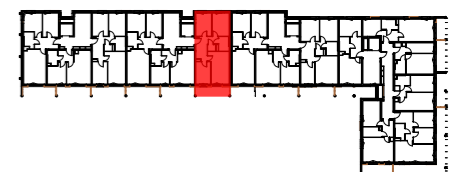

BUDYNEK WIELORODZINNY
KORALOWE OSIEDLE
SEKCJA K4

NUMER MIESZKANIA/ PIĘTRO/ ILOŚĆ POKOI

MIESZKANIE 26
PIĘTRO II/3P+K

LOKALIZACJA MIESZKANIA W BUDYNKU

POWIERZCHNIA UŻYTKOWA

59,14m²

UWAGI

PROJEKT STANOWI WYCINEK OPRACOWANIA Z PROJ. WYKONAWCZEGO
WSZYSTKIE WYMIARY PODANE SĄ W STANIE SUROWYM
BEZ WYKOŃCZENIA ŚCIAN (TYNK, GLAZURA ITP.)
POWIERZCHNIE UŻYTKOWE POSZCZEGÓLNYCH POMIESZCZEŃ LOKALU
PODANO W STANIE WYKOŃCZONYM ZGODNIE Z NORMĄ PN- ISO 9836
POWIERZCHNIE MOGĄ ULEC NIEZNACZNYM ZMIANOM.

PROJEKTANT

AKM
PRACOWNIA AKM S.C.

UL. A. GROTTGERA 9/8 20-029 LUBLIN TEL. 81 4795031 PRACOWNIA@PRACOWNIAAKM.PL WWW.PRACOWNIAAKM.PL

OZNACZENIA

	ściana żelbetowa		80 drzwi wewnętrzne do decyzji lokatora		ściana instalacyjna		łącznik jednobiegunowy świecznikowy p/t 16A Niloe Legrand		przyłącze dla kuchni 3L+N+PE 16A/400V natynkowe w odgł. P4		kinkiet zewnętrzny
	ściana murowana z silikatów		200 wysokość parapetu		grzejnik		łącznik schodowy p/t 16A Niloe Legrand		przycisk Dzwonek p/t Niloe Legrand		gniazdo wtykowe 2p+z IP55 szare p/t odporne na UV PLEX055 Legrand
	ściana murowana, ostonowa		hp wysokość parapetu		grzejnik tażeniowy		łącznik krzyżowy p/t 16A Niloe Legrand		zestaw złożony z dwóch gniazd wtykowych 2p+z 230V16A		gniazda RTV 3F końcowego
	ściana murowana z bloczków ceramicznych		Z zmywarka		rozdzielnica elektryczna natynkowa		łącznik jednobiegunowy p/t 16A Niloe Legrand		gniazda IT RJ45 kat.6 - w ramce czterokrotnej Niloe Legrand		unifon cyfrowy OP-U7/3-D z wejściem przycisku dzwonka
	ściana działowa		L lodówka		telekomunikacyjna skrzynka mieszkaniowa wtykowa		gniazdo wtykowe 2x2p+z 230V16A IP44 Niloe Legrand w ramce podwójnej		oraz gniazda IT RJ45 kat.6 - w ramce czterokrotnej Niloe Legrand		
	izolacja termiczna- wełna mineralna		P pralka		wypust oświetleniowy wtykowy		gniazdo wtykowe 2x2p+z 230V16A Niloe Legrand w ramce podwójnej				
	izolacja termiczna- styropian		elementy instalacji wentylacji mieszkania		wypust oświetleniowy ścienny (kinkiet)						