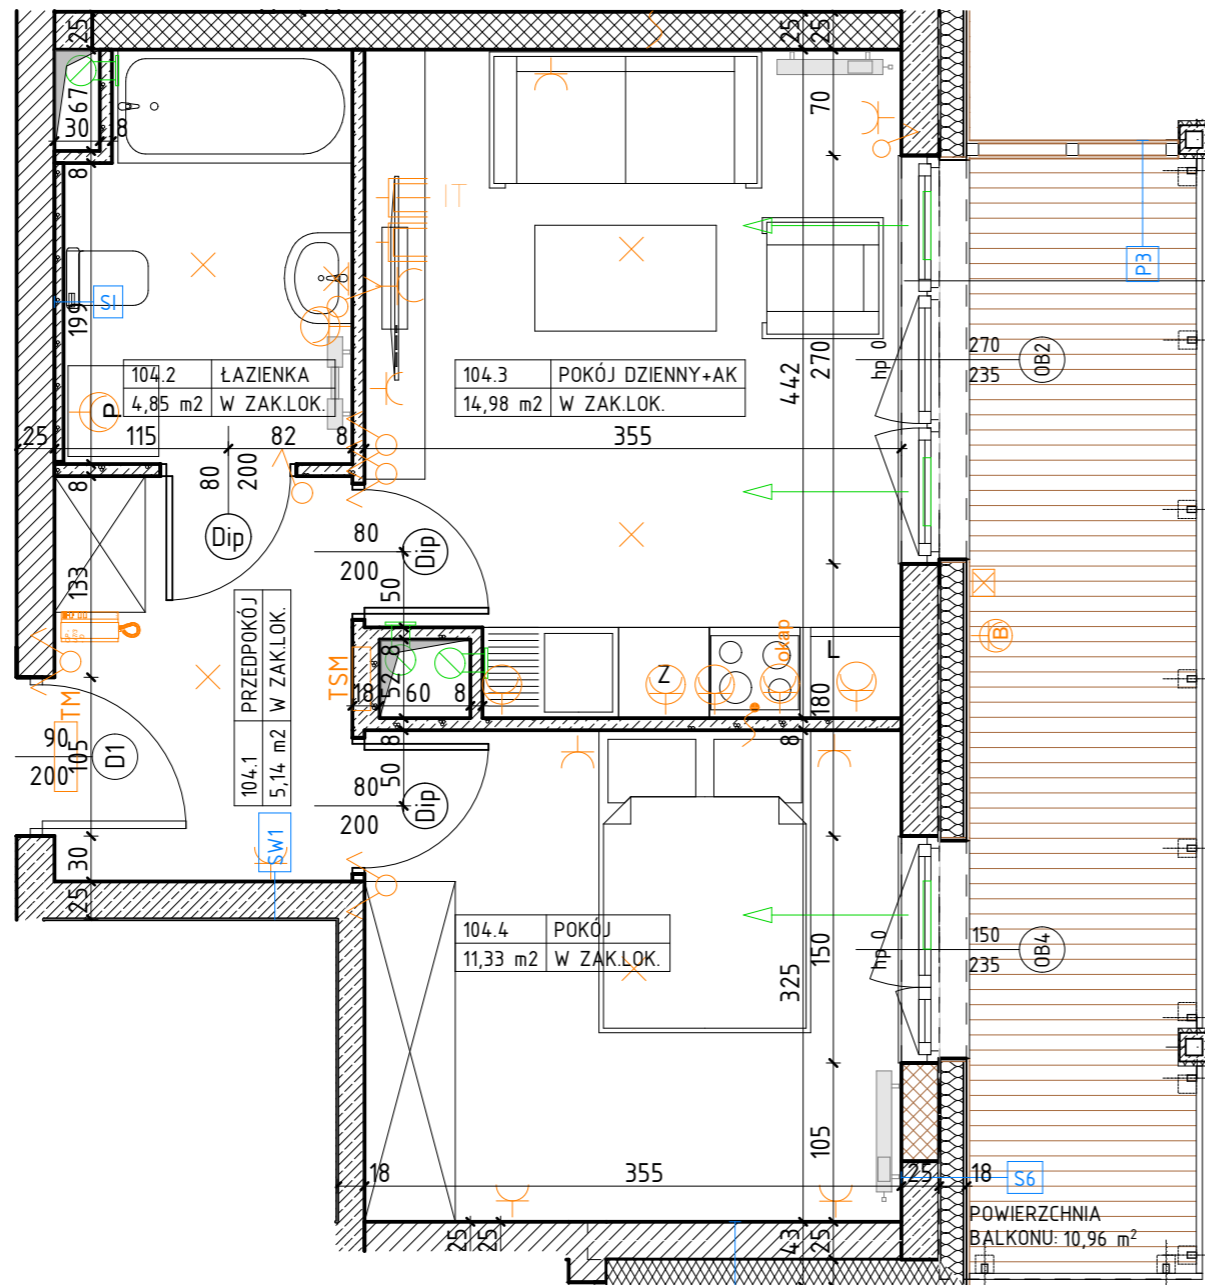

BUDYNEK WIELORODZINNY
KORALOWE OSIEDLE
SEKCJA K5

NUMER MIESZKANIA/ PIĘTRO/ ILOŚĆ POKOI

MIESZKANIE 104
PIĘTRO I/2P+AK

LOKALIZACJA MIESZKANIA W BUDYNKU

36,30m²

UWAGI

PROJEKT STANOWI WYCINEK OPRACOWANIA Z PROJ. WYKONAWCZEGO
WSZYSTKIE WYMIARY PODANE SĄ W STANIE SUROWYM
BEZ WYKOŃCZENIA ŚCIAN (TYNK, GLAZURA ITP.)
POWIERZCHNIE UŻYTKOWE POSZCZEGÓLNYCH POMIESZCZEŃ LOKALU
PODANO W STANIE WYKOŃCZONYM ZGODNIE Z NORMĄ PN- ISO 9836
POWIERZCHNIE MOGĄ ULEC NIEZNACZNYM ZMIANOM.

PROJEKTANT

AKM
PRACOWNIA AKM S.C.

UL. A. GROTTGERA 9/8 20-029 LUBLIN TEL. 81 4795031 PRACOWNIA@PRACOWNIAAKM.PL WWW.PRACOWNIAAKM.PL

OZNACZENIA

	ściana żelbetowa		80 drzwi wewnętrzne do decyzji lokatora		ściana instalacyjna		łącznik jednobiegunowy świecznikowy p/t 16A Niloe Legrand		przyłącze dla kuchni 3L+N+PE 16A/400V natynkowe w odg. P4		kinkiet zewnętrzny
	ściana murowana z silikatów		200 otwór w murze 90x210		grzejnik		łącznik schodowy p/t 16A Niloe Legrand		przycisk Dzwonek p/t Niloe Legrand		gniazdo wtykowe 2p+2 IP55 szare p/t odporne na UV PLEX055 Legrand
	ściana murowana, osłonowa		hp wysokość parapetu		grzejnik tazienny		łącznik krzyżowy p/t 16A Niloe Legrand		zestaw złożony z dwóch gniazd wtykowych 2p+2 230V16A		gniazda RTV 3F końcowego
	ściana murowana z bloczków ceramicznych		Z zmywarka		rozdzielnicza elektryczna natynkowa		łącznik jednobiegunowy p/t 16A Niloe Legrand		gniazda IT RJ45 kat.6 - w ramce czterokrotnej Niloe Legrand		unifon cyfrowy OP-U7/3-D z wejściem przycisku dzwonka
	ściana działowa		L lodówka		telekomunikacyjna skrzynka mieszkaniowa wtykowa		wypust oświetleniowy sufitowy		gniazdo wtykowe 2x2p+2 230V16A Niloe Legrand w ramce podwójnej		
	izolacja termiczna- wełna mineralna		P pralka		wypust oświetleniowy ścienny (kinkiet)		wypust oświetleniowy ścienny (kinkiet)				
	izolacja termiczna- styropian		200 elementy instalacji wentylacji mieszkania								