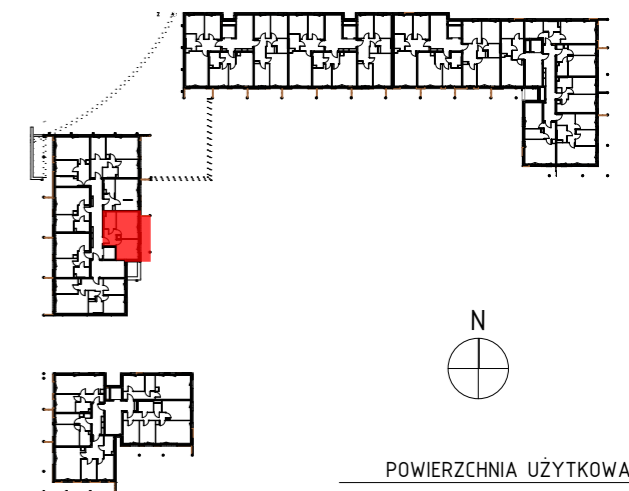

BUDYNEK WIELORODZINNY
KORALOWE OSIEDLE
SEKCJA K5

NUMER MIESZKANIA/ PIĘTRO/ ILOŚĆ POKOI

MIESZKANIE 104
PIĘTRO I/2P+AK

LOKALIZACJA MIESZKANIA W BUDYNKU

36,30m²

UWAGI

PROJEKT STANOWI WYCINEK OPRACOWANIA Z PROJ. WYKONAWCZEGO
WSZYSTKIE WYMIARY PODANE SĄ W STANIE SUROWYM
BEZ WYKOŃCZENIA ŚCIAN (TYNK, GLAZURA ITP.)
POWIERZCHNIE UŻYTKOWE POSZCZEGÓLNYCH POMIESZCZEŃ LOKALU
PODANO W STANIE WYKOŃCZONYM ZGODNIE Z NORMĄ PN- ISO 9836
POWIERZCHNIE MOGĄ ULEC NIEZNACZNYM ZMIANOM.

PROJEKTANT

AKM
PRACOWNIA AKM S.C.

UL. A. GROTTGERA 9/8 20-029 LUBLIN TEL. 81 4795031 PRACOWNIA@PRACOWNIAAKM.PL WWW.PRACOWNIAAKM.PL

OZNACZENIA

	ściana żelbetowa		80 drzwi wewnętrzne do decyzji lokatora		ściana instalacyjna		łącznik jednobiegunowy świecznikowy p/t 16A Niloe Legrand		przyłącze dla kuchni 3L+N+PE 16A/400V natynkowe w odg. P4		kinkiet zewnętrzny
	ściana murowana z silikatów		200 otwór w murze 90x210		grzejnik		łącznik schodowy p/t 16A Niloe Legrand		przycisk Dzwonek p/t Niloe Legrand		gniazdo wtykowe 2p+2 IP55 szare p/t odporne na UV PLEX055 Legrand
	ściana murowana, osłonowa		hp wysokość parapetu		grzejnik tazienny		łącznik krzyżowy p/t 16A Niloe Legrand		zestaw złożony z dwóch gniazd wtykowych 2p+2 230V16A		gniazda RTV 3F końcowego
	ściana murowana z bloczków ceramicznych		Z zmywarka		rozdzielnicza elektryczna natynkowa		łącznik jednobiegunowy p/t 16A Niloe Legrand		gniazda IT RJ45 kat.6 - w ramce czterokrotnej Niloe Legrand		unifon cyfrowy OP-U7/3-D z wejściem przycisku dzwonka
	ściana działowa		L lodówka		telekomunikacyjna skrzynka mieszkaniowa wtykowa		wypust oświetleniowy sufitowy		gniazdo wtykowe 2x2p+2 230V16A Niloe Legrand w ramce podwójnej		
	izolacja termiczna- wełna mineralna		P pralka		wypust oświetleniowy ścienny (kinkiet)		wypust oświetleniowy ścienny (kinkiet)				
	izolacja termiczna- styropian		200 elementy instalacji wentylacji mieszkania								