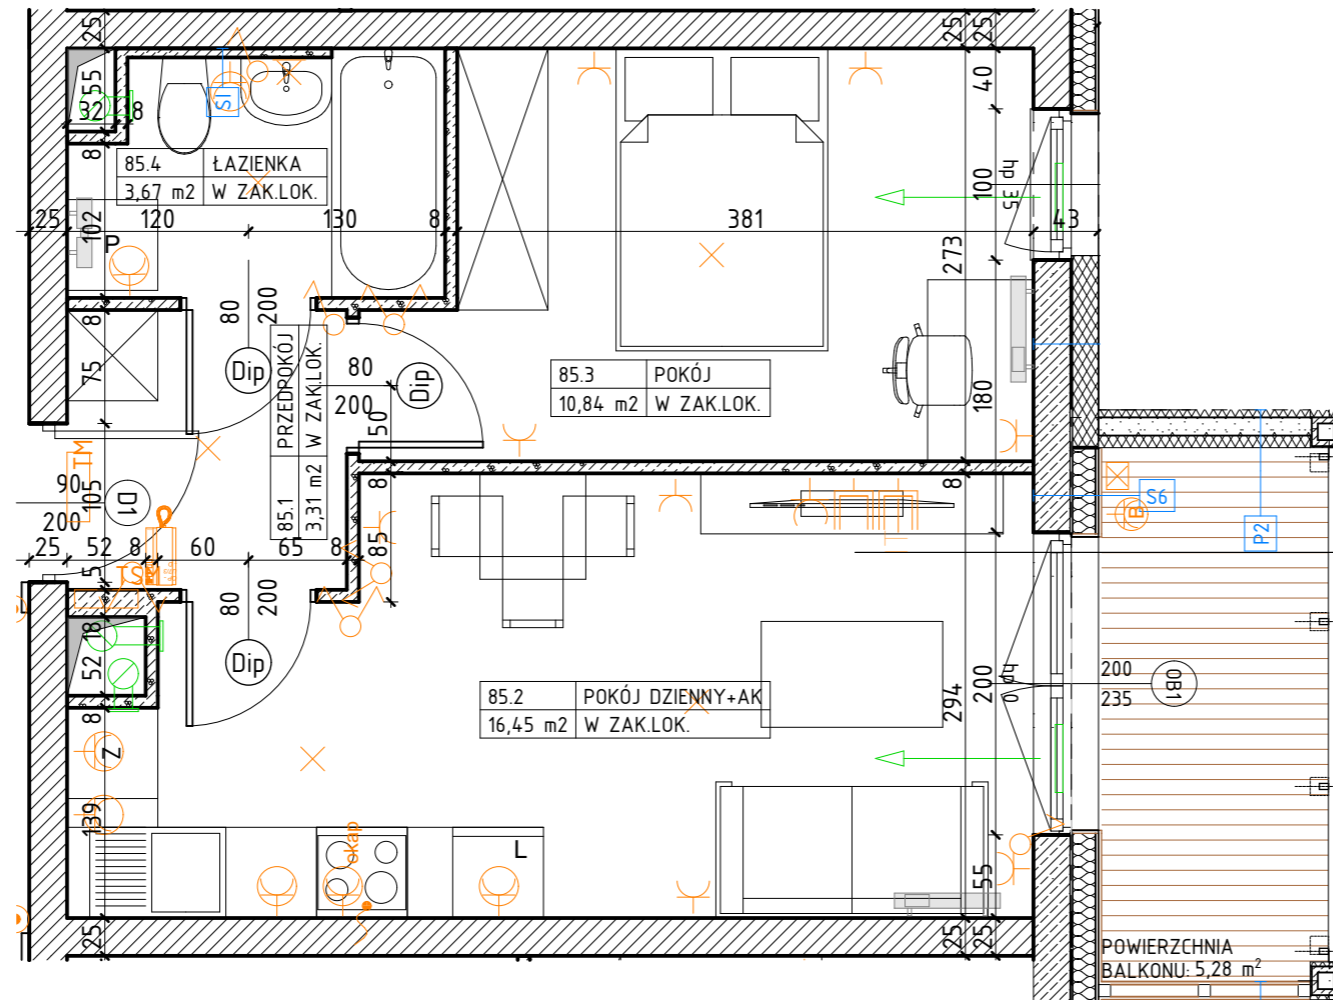

BUDYNEK WIELORODZINNY
KORALOWE OSIEDLE
SEKCJA K4

NUMER MIESZKANIA/ PIĘTRO/ ILOŚĆ POKOI

MIESZKANIE 85
PIĘTRO V/2P+AK

LOKALIZACJA MIESZKANIA W BUDYNKU

POWIERZCHNIA UŻYTKOWA
34,27m²

UWAGI

PROJEKT STANOWI WYCINEK OPRACOWANIA Z PROJ. WYKONAWCZEGO
WSZYSTKIE WYMIARY PODANE SĄ W STANIE SUROWYM
BEZ WYKOŃCZENIA ŚCIAN (TYNK, GLAZURA ITP.)
POWIERZCHNIE UŻYTKOWE POSZCZEGÓLNYCH POMIESZCZEŃ LOKALU
PODANO W STANIE WYKOŃCZONYM ZGODNIE Z NORMĄ PN- ISO 9836
POWIERZCHNIE MOGĄ ULEC NIEZNACZNYM ZMIANOM.