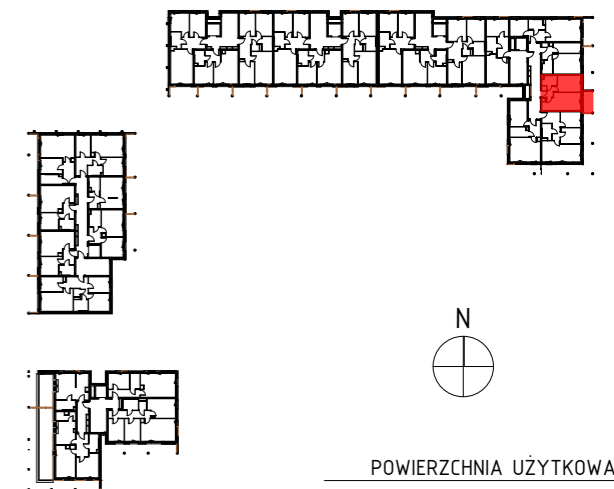

BUDYNEK WIELORODZINNY
KORALOWE OSIEDLE
SEKCJA K4

NUMER MIESZKANIA/ PIĘTRO/ ILOŚĆ POKOI

MIESZKANIE 85
PIĘTRO V/2P+AK

LOKALIZACJA MIESZKANIA W BUDYNKU

POWIERZCHNIA UŻYTKOWA
34,27m²

UWAGI

PROJEKT STANOWI WYCINEK OPRACOWANIA Z PROJ. WYKONAWCZEGO
WSZYSTKIE WYMIARY PODANE SĄ W STANIE SUROWYM
BEZ WYKOŃCZENIA ŚCIAN (TYNK, GLAZURA ITP.)
POWIERZCHNIE UŻYTKOWE POSZCZEGÓLNYCH POMIESZCZEŃ LOKALU
PODANO W STANIE WYKOŃCZONYM ZGODNIE Z NORMĄ PN- ISO 9836
POWIERZCHNIE MOGĄ ULEC NIEZNACZNYM ZMIANOM.