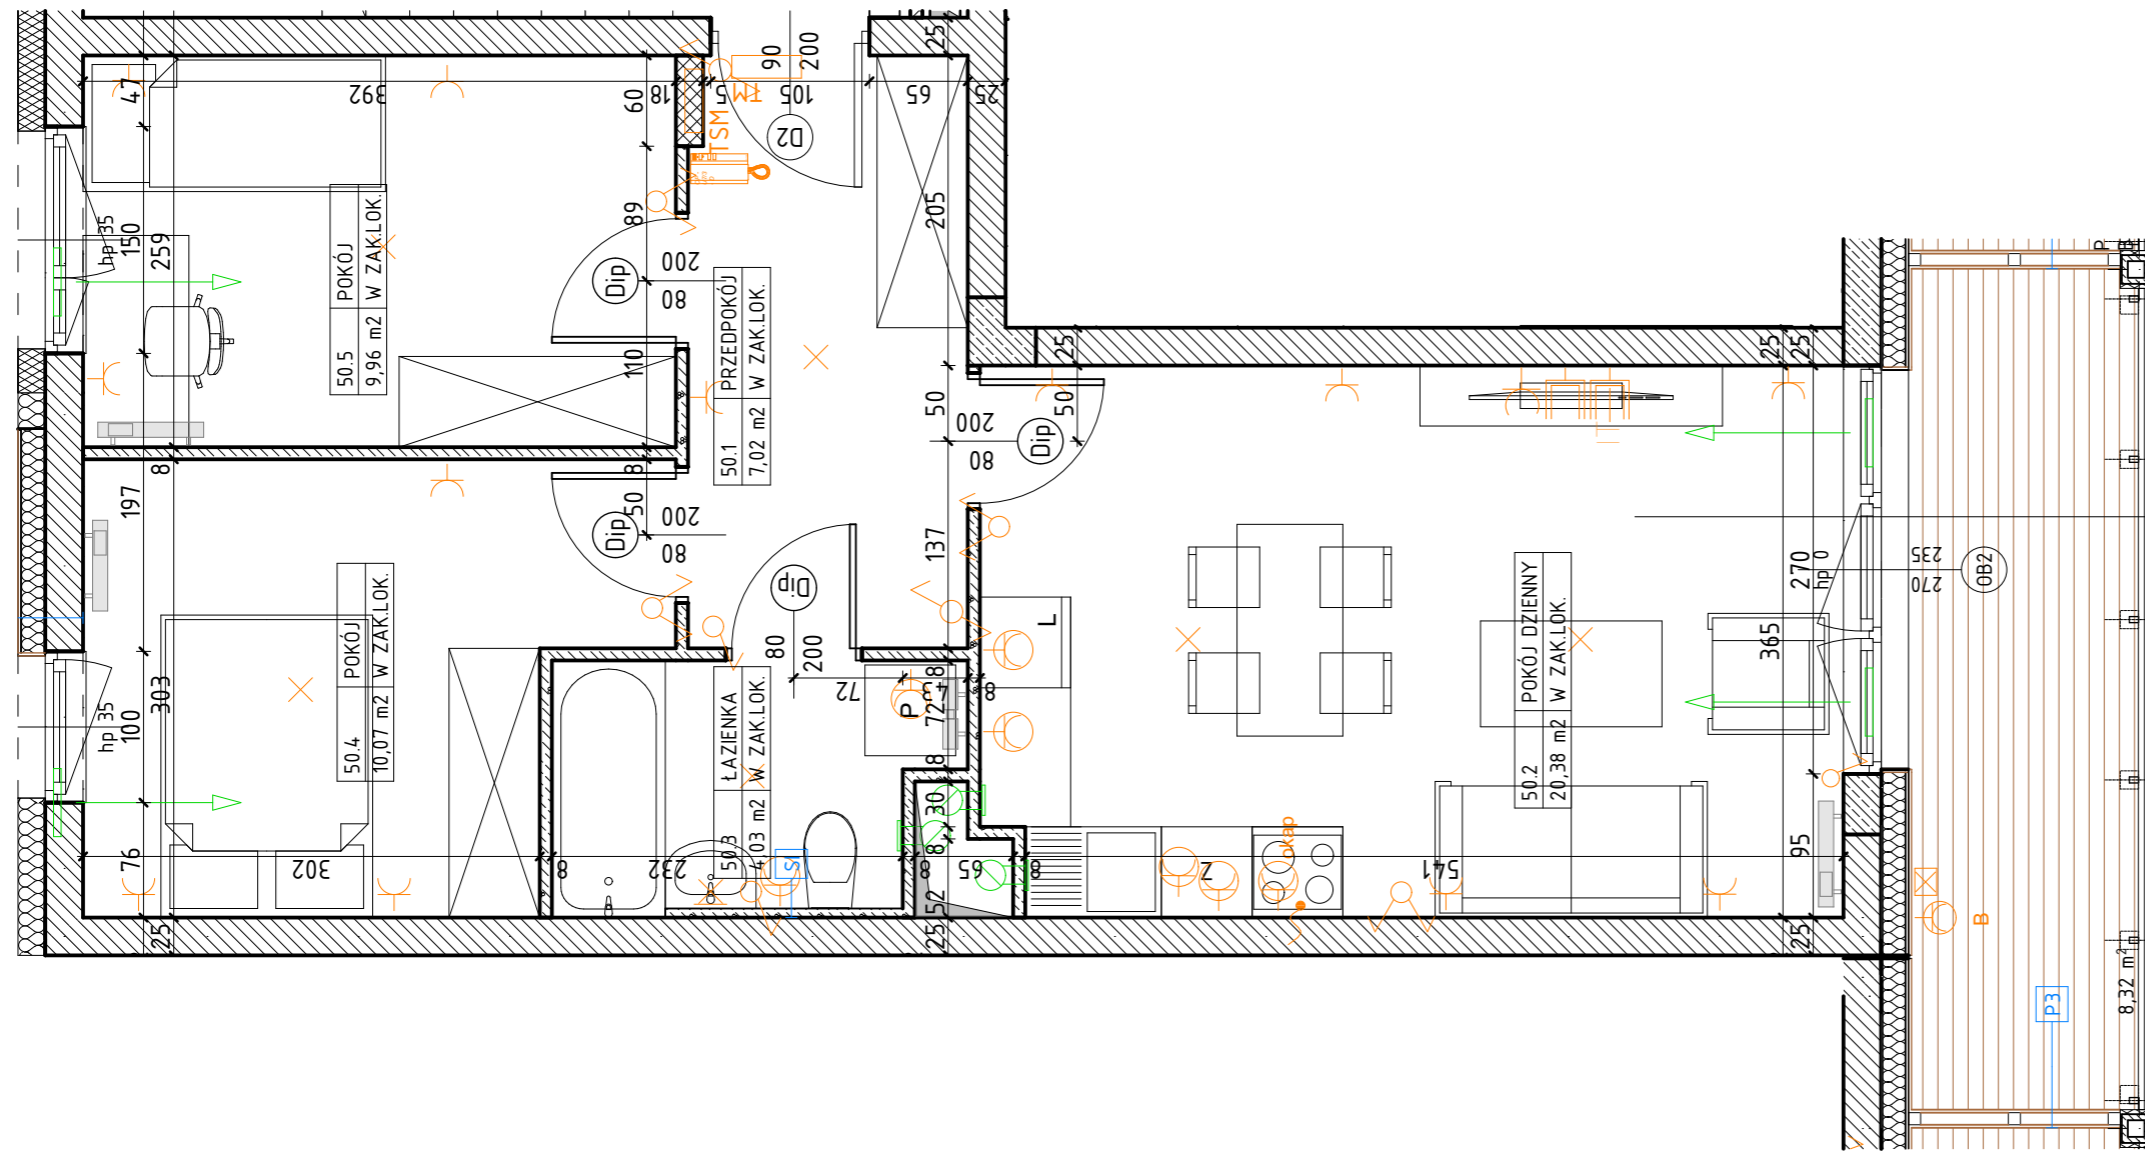

BUDYNEK WIELORODZINNY
KORALOWE OSIEDLE
SEKCJA K4

NUMER MIESZKANIA/ PIĘTRO/ ILOŚĆ POKOI

MIESZKANIE 50
PIĘTRO V/3P+AK

LOKALIZACJA MIESZKANIA W BUDYNKU

POWIERZCHNIA UŻYTKOWA

51,46m²

UWAGI

PROJEKT STANOWI WYCINEK OPRACOWANIA Z PROJ. WYKONAWCZEGO
WSZYSTKIE WYMIARY PODANE SĄ W STANIE SUROWYM
BEZ WYKOŃCZENIA ŚCIAN (TYNK, GLAZURA ITP.)
POWIERZCHNIE UŻYTKOWE POSZCZEGÓLNYCH POMIESZCZEŃ LOKALU
PODANO W STANIE WYKOŃCZONYM ZGODNIE Z NORMĄ PN- ISO 9836
POWIERZCHNIE MOGĄ ULEC NIEZNACZNYM ZMIANOM.

PROJEKTANT

AKM
PRACOWNIA AKM S.C.

UL. A. GROTTGERA 9/8 20-029 LUBLIN TEL. 81 4795031 PRACOWNIA@PRACOWNIAAKM.PL WWW.PRACOWNIAAKM.PL

OZNACZENIA

	ściana żelbetowa		80 drzwi wewnętrzne do decyzji lokatora		ściana instalacyjna		łącznik jednobiegunowy świecznikowy p/t 16A Niloe Legrand		przytączę dla kuchni 3L+N+PE 16A/400V natynkowe w odgat. P4		kinkiet zewnętrzny
	ściana murowana z silikatów		200 otwór w murze 90x210		grzejnik		łącznik schodowy p/t 16A Niloe Legrand		przycisk Dzwonek p/t Niloe Legrand		gniazdo wtykowe 2p-z IP55 szare p/t odporne na UV PLEX055 Legrand
	ściana murowana, osłonowa		hp wysokość parapetu		grzejnik tażienkowy		łącznik krzyżowy p/t 16A Niloe Legrand		zestaw złożony z dwóch gniazd wtykowych 2p-z 230V16A		gniazda RTV 3F końcowego
	ściana murowana z bloczków ceramicznych		Z zmywarka		rozdzielnica elektryczna natynkowa		łącznik jednobiegunowy p/t 16A Niloe Legrand		oraz gniazda IT RJ45 kat.6 - w ramce czterokrotnej Niloe Legrand		unifon cyfrowy OP-U7/3-D z wejściem przycisku dzwonka
	ściana działowa		L lodówka		telekomunikacyjna skrzynka mieszkaniowa wtykowa		gniazdo wtykowe 2x2p-z 230V16A IP44 Niloe Legrand w ramce podwójnej		gniazdo wtykowe 2x2p-z 230V16A Niloe Legrand w ramce podwójnej		
	izolacja termiczna- wełna mineralna		P pralka		wypust oświetleniowy sufitowy		wypust oświetleniowy ścienny (kinkiet)				
	izolacja termiczna- styropian		elementy instalacji wentylacji mieszkania								
			nawiewnik okienny