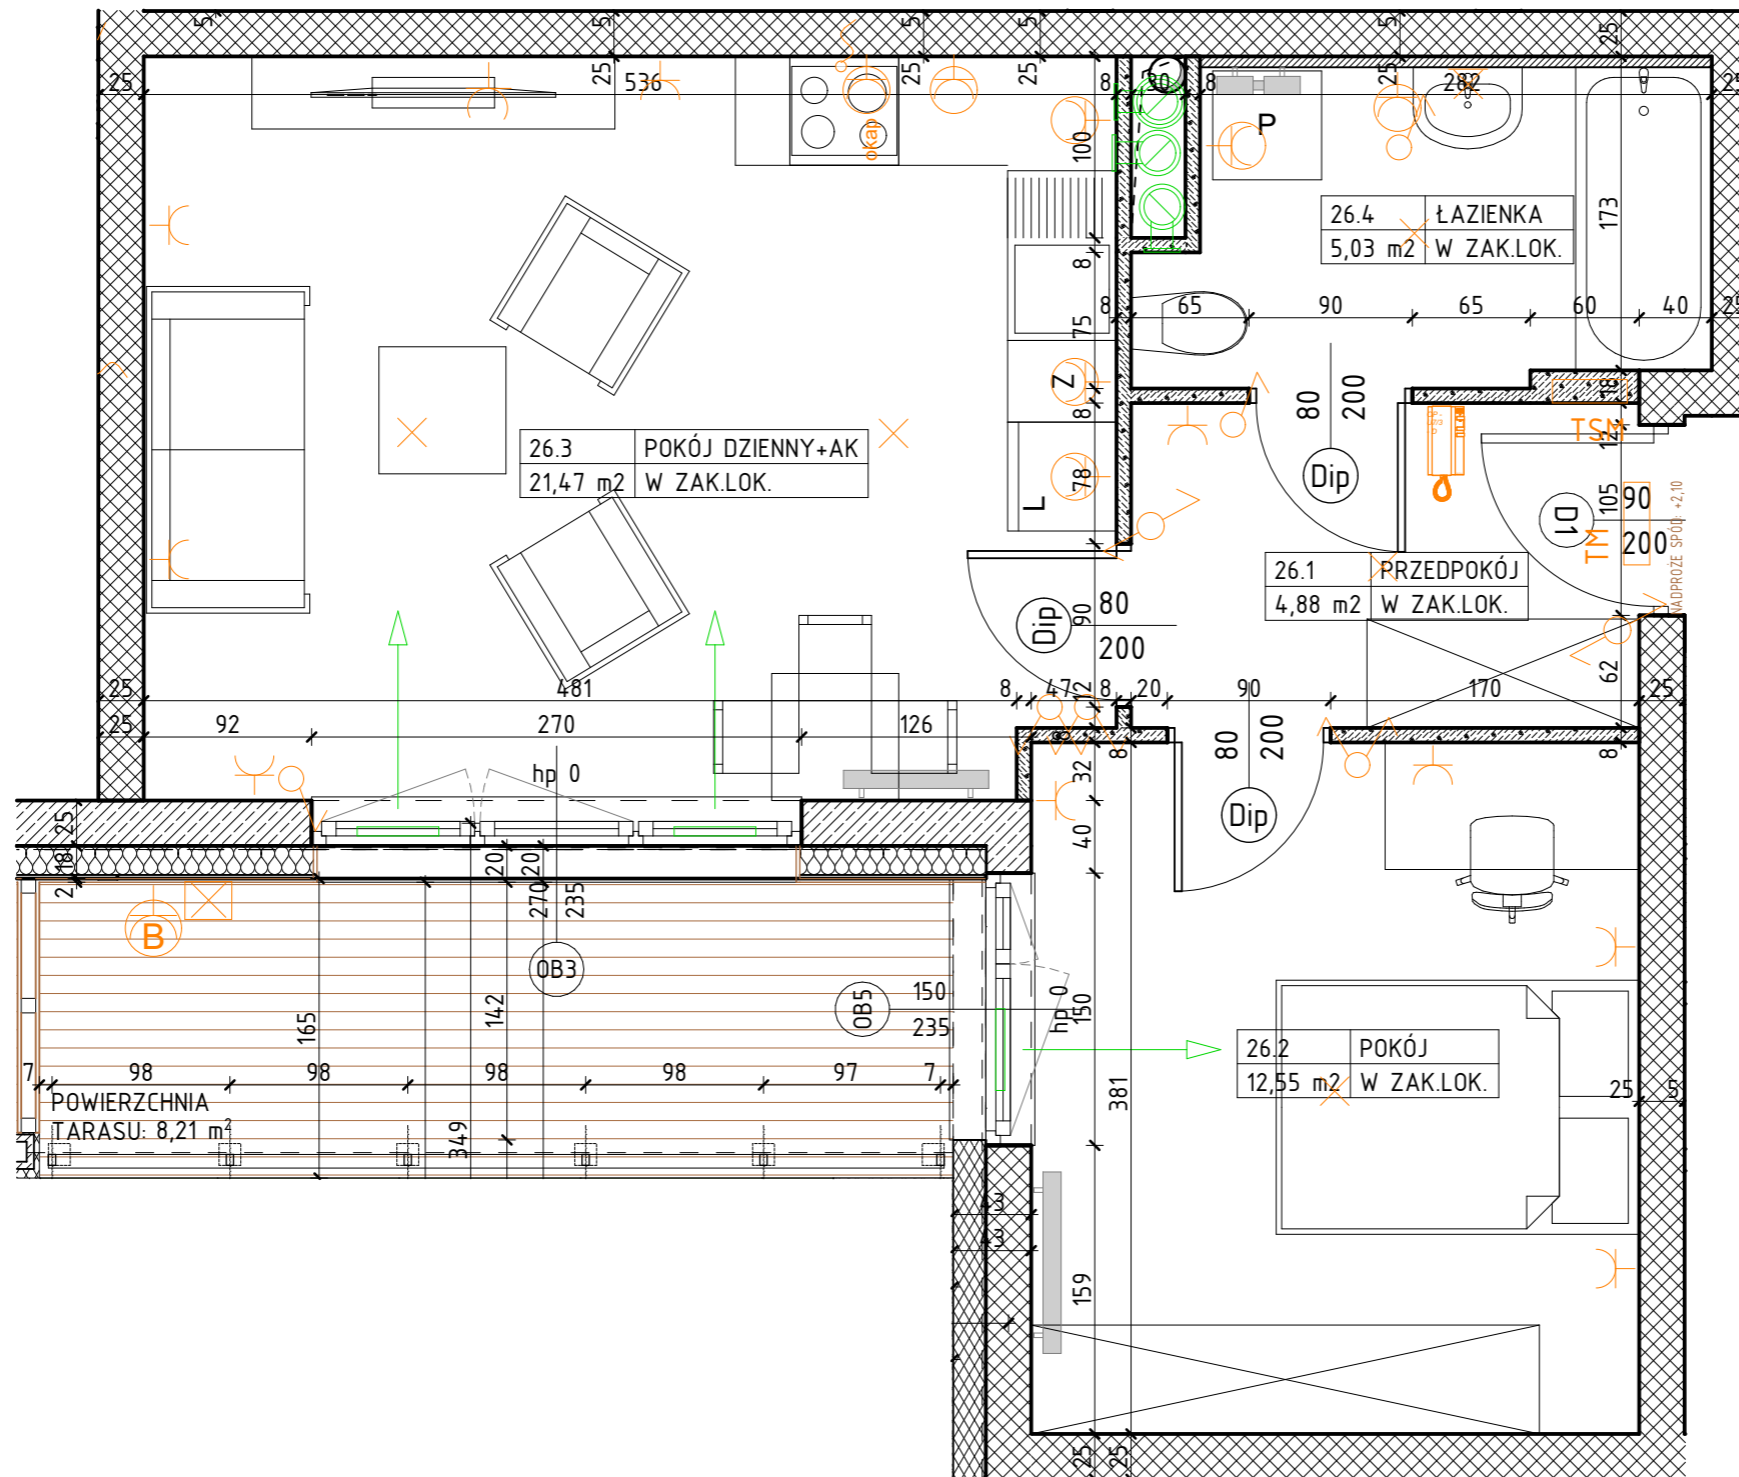

BUDYNEK WIELORODZINNY
KORALOWE OSIEDLE
BUDYNEK K7

NUMER MIESZKANIA / ILOŚĆ POKOI / PIĘTRO
MIESZKANIE K7.26 / 2P+AK
PARTER

LOKALIZACJA MIESZKANIA W BUDYNKU

POWIERZCHNIA UŻYTKOWA

43,93m²

UWAGI

PROJEKT STANOWI WYCINEK OPRACOWANIA Z PROJ. WYKONAWCZEGO
WSZYSTKIE WYMIARY PODANE SĄ W STANIE SUROWYM
BEZ WYKOŃCZENIA ŚCIAN (TYNK, GLAZURA ITP.)
POWIERZCHNIE UŻYTKOWE POSZCZEGÓLNYCH POMIESZCZEŃ LOKALU
PODANO W STANIE WYKOŃCZONYM ZGODNIE Z NORMĄ PN- ISO 9836.
POWIERZCHNIE MOGĄ ULEC NIEZNACZNYM ZMIANOM.

PROJEKTANT

AKA

PRACOWNIA AKM S.C.

UL. A. GROTTGERA 9/8 20-029 LUBLIN TEL. 81 4795031 PRACOWNIA@PRACOWNIAAKM.PL WWW.PRACOWNIAAKM.PL

OZNACZENIA

	ściana żelbetowa		ściana murowana z silikatów		ściana murowana, ostonowa		ściana murowana z bloczków ceramicznych		ściana działowa		izolacja termiczna- wełna mineralna		izolacja termiczna- styropian																						
	80 200	drzwi wewnętrzne do decyzji lokatora		200 235	wymiary okna szerokość / wysokość		hp	wysokość parapetu		Z	zmywarka		L	łódówka		P	pralka																		
	ścianka instalacyjna		wypust oświetleniowy sufitowy		wypust oświetleniowy ścienny (kinkiet)		łącznik jednobiegunowy świecznikowy p/t 16A Lumina HAGER		łącznik schodowy p/t 16A Lumina HAGER		łącznik krzyżowy p/t 16A Lumina HAGER		łącznik jednobiegunowy p/t 16A Lumina HAGER																						
	elementy instalacji wentylacji mieszkania		nawiewnik okienny		grzejnik		grzejnik łazienkowy		gniazdo wtykowe 2x2p+z 230V16A IP44 Lumina HAGER w ramce podwójnej		gniazdo wtykowe 2x2p+z 230V16A Lumina HAGER w ramce podwójnej		przyłącze dla kuchni 3L+N+PE 16A/400V natynkowe w odg. P4		zestaw złożony z dwóch gniazd wtykowych 2p+z 230V16A		gniazda RTV 3F końcowego		gniazda IT RJ45 kat 6 - w ramce czterokrotnej Lumina HAGER		IT unifon cyfrowy OP-U7/3-D z wejściem przycisku dzwonka		przycisk dzwonka p/t Lumina HAGER		rozdzielnica elektryczna natynkowa		telekomunikacyjna skrzynka mieszkaniowa wtykowa								
												Zewnętrzne:																							
																								kinkiet zewnętrzny MATRIX4 LIGMAN VW Matt Silver 14W 3000K											
																								oprawa zewnętrzna LADOR10 LIGMAN W Matt Silver 11W 3000K											
																								gniazdo wtykowe 2p+z IP55 szare p/t odporne na UV PLEX055 Legrand (balkon)