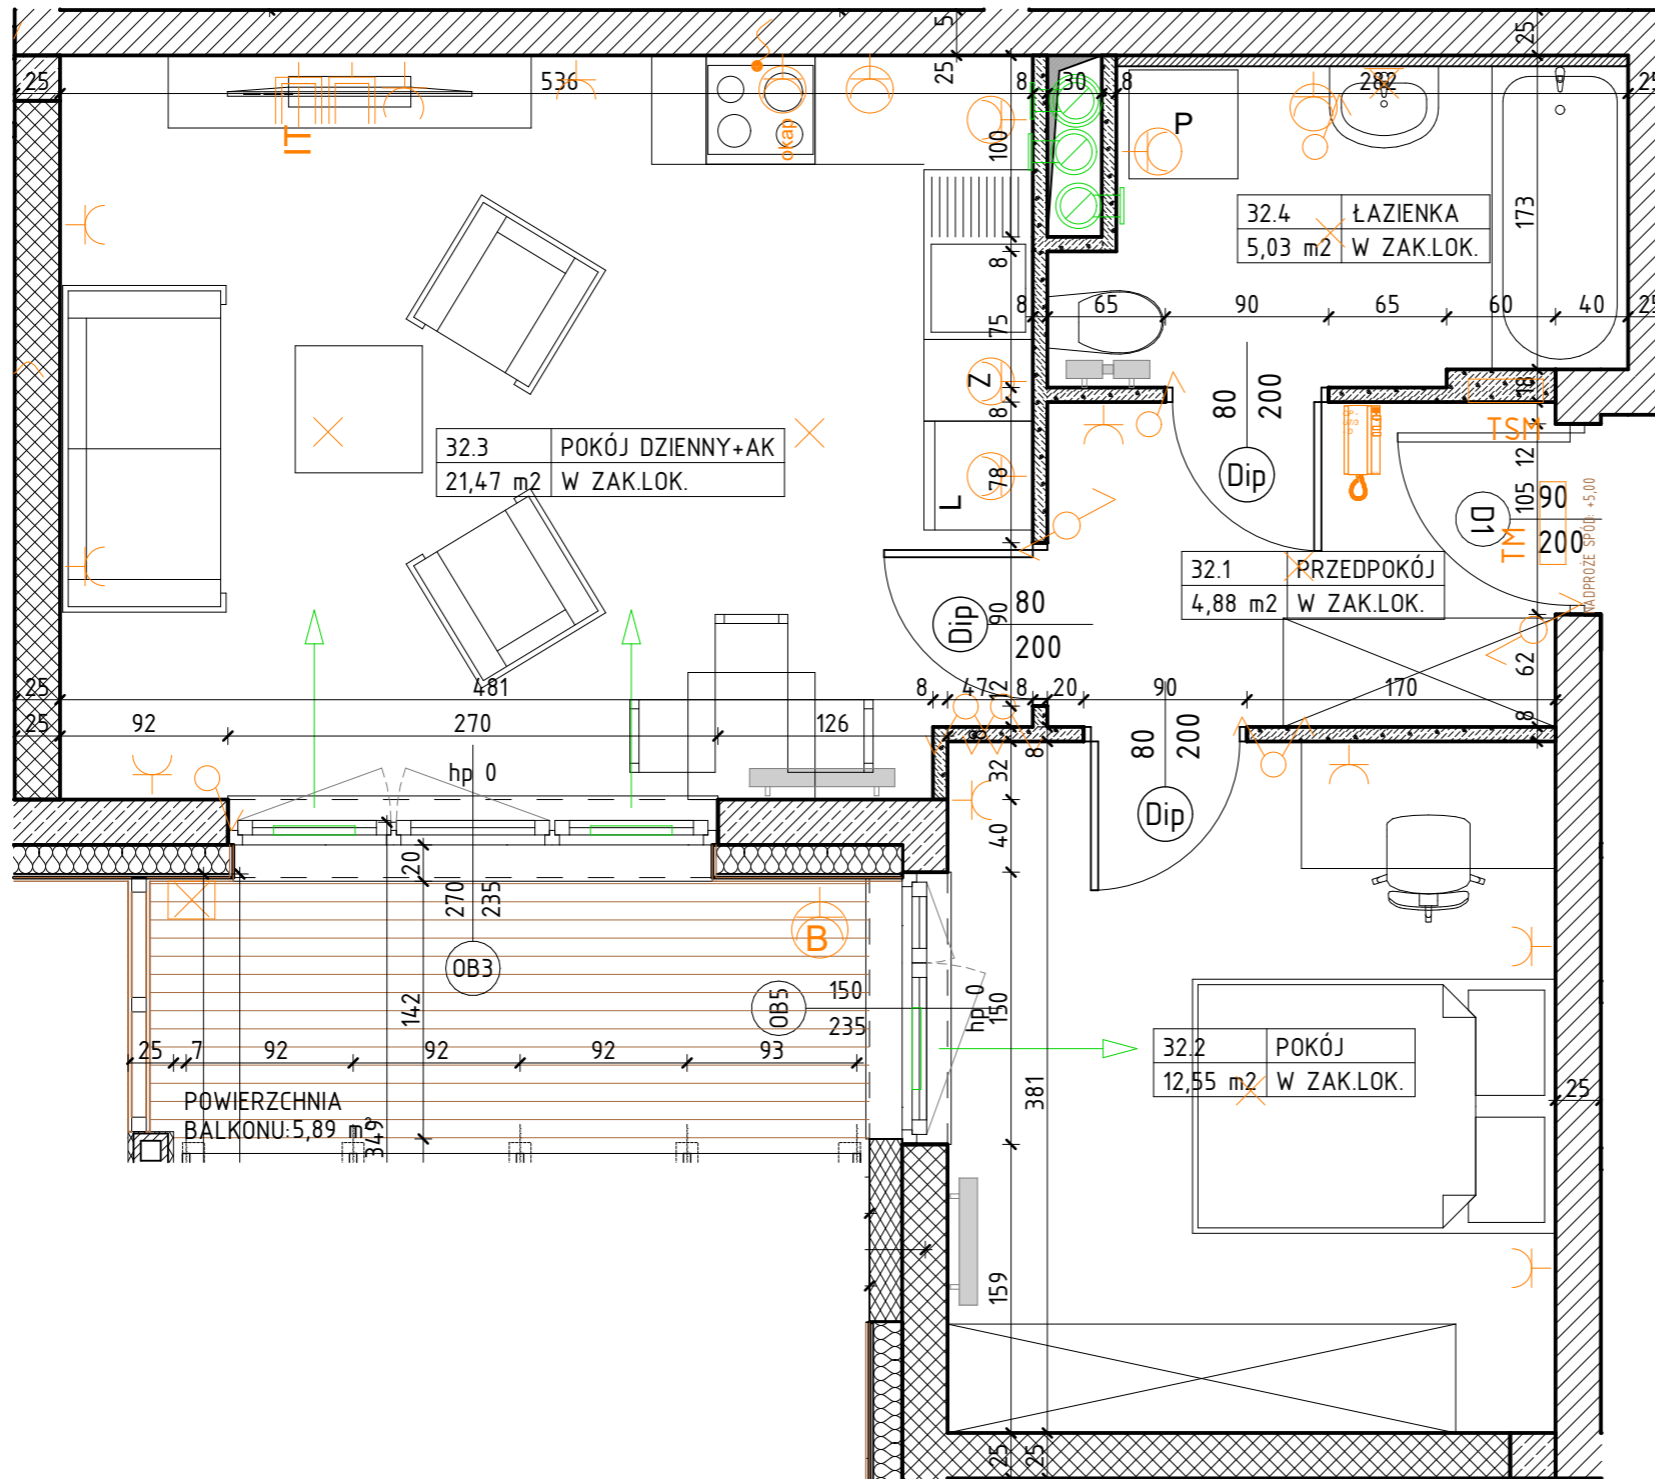

BUDYNEK WIELORODZINNY
KORALOWE OSIEDLE
BUDYNEK K7

NUMER MIESZKANIA / ILOŚĆ POKOI / PIĘTRO
MIESZKANIE K7.32 / 2P+AK
PIĘTRO 1

LOKALIZACJA MIESZKANIA W BUDYNKU

POWIERZCHNIA UŻYTKOWA

43,93m²

UWAGI

PROJEKT STANOWI WYCINEK OPRACOWANIA Z PROJ. WYKONAWCZEGO
WSZYSTKIE WYMIARY PODANE SĄ W STANIE SUROWYM
BEZ WYKOŃCZENIA ŚCIAN (TYNK, GLAZURA ITP.)
POWIERZCHNIE UŻYTKOWE POSZCZEGÓLNYCH POMIESZCZEŃ LOKALU
PODANO W STANIE WYKOŃCZONYM ZGODNIE Z NORMĄ PN- ISO 9836.
POWIERZCHNIE MOGĄ ULEC NIEZNACZNYM ZMIANOM.

PROJEKTANT

OZNACZENIA

	ściana żelbetowa		80 drzwi wewnętrzne lokalowe do decyzji lokatora		ścianka instalacyjna		wypust oświetleniowy sufitowy		gniazdo wtykowe 2x2p+z 230V16A IP44 Lumina HAGER w ramce podwójnej		rozdzielnicza elektryczna natynkowa
	ściana murowana z silikatów		200 otwór w murze 90x210		elementy instalacji wentylacji mieszkania		wypust oświetleniowy ścienny (kinkiet)		gniazdo wtykowe 2x2p+z 230V16A Lumina HAGER w ramce podwójnej		telekomunikacyjna skrzynka mieszkaniowa wtykowa
	ściana murowana, ostonowa		200 wymiary okna szerokość wysokość		nawiewnik okienny		łącznik jednobiegowy świecznikowy p/t 16A Lumina HAGER		przyłącze dla kuchni 3L+N+PE 16A/400V natynkowe w odg. P4		Zewnętrzne
	ściana murowana z bloczków ceramicznych		hp wysokość parapetu		grzejnik		łącznik schodowy p/t 16A Lumina HAGER		zestaw złożony z dwóch gniazd wtykowych 2p+z 230V16A		kinkiet zewnętrzny MATRIX4 LIGMAN VW Matt Silver 14W 3000K
	ściana działowa		Z zmywarka		grzejnik łazienkowy		łącznik krzyżowy p/t 16A Lumina HAGER		gniazda RTV 3F końcowego		oprawa zewnętrzna LADOR10 LIGMAN W Matt Silver 11W 3000K
	izolacja termiczna- wełna mineralna		L lodówka				łącznik jednobiegowy p/t 16A Lumina HAGER		gniazda IT RJ45 kat 6 - w ramce czterokrotnej Lumina HAGER		gniazdo wtykowe 2p+z IPSS szare p/t odporne na UV PLEX055 Legrand (balkon)
	izolacja termiczna- styropian		P pralka				łącznik jednobiegowy p/t 16A Lumina HAGER		unifon cyfrowy OP-U7/3-D z wejściem przycisku dzwonka		
							przycisk dzwonka p/t Lumina HAGER		przycisk dzwonka p/t Lumina HAGER