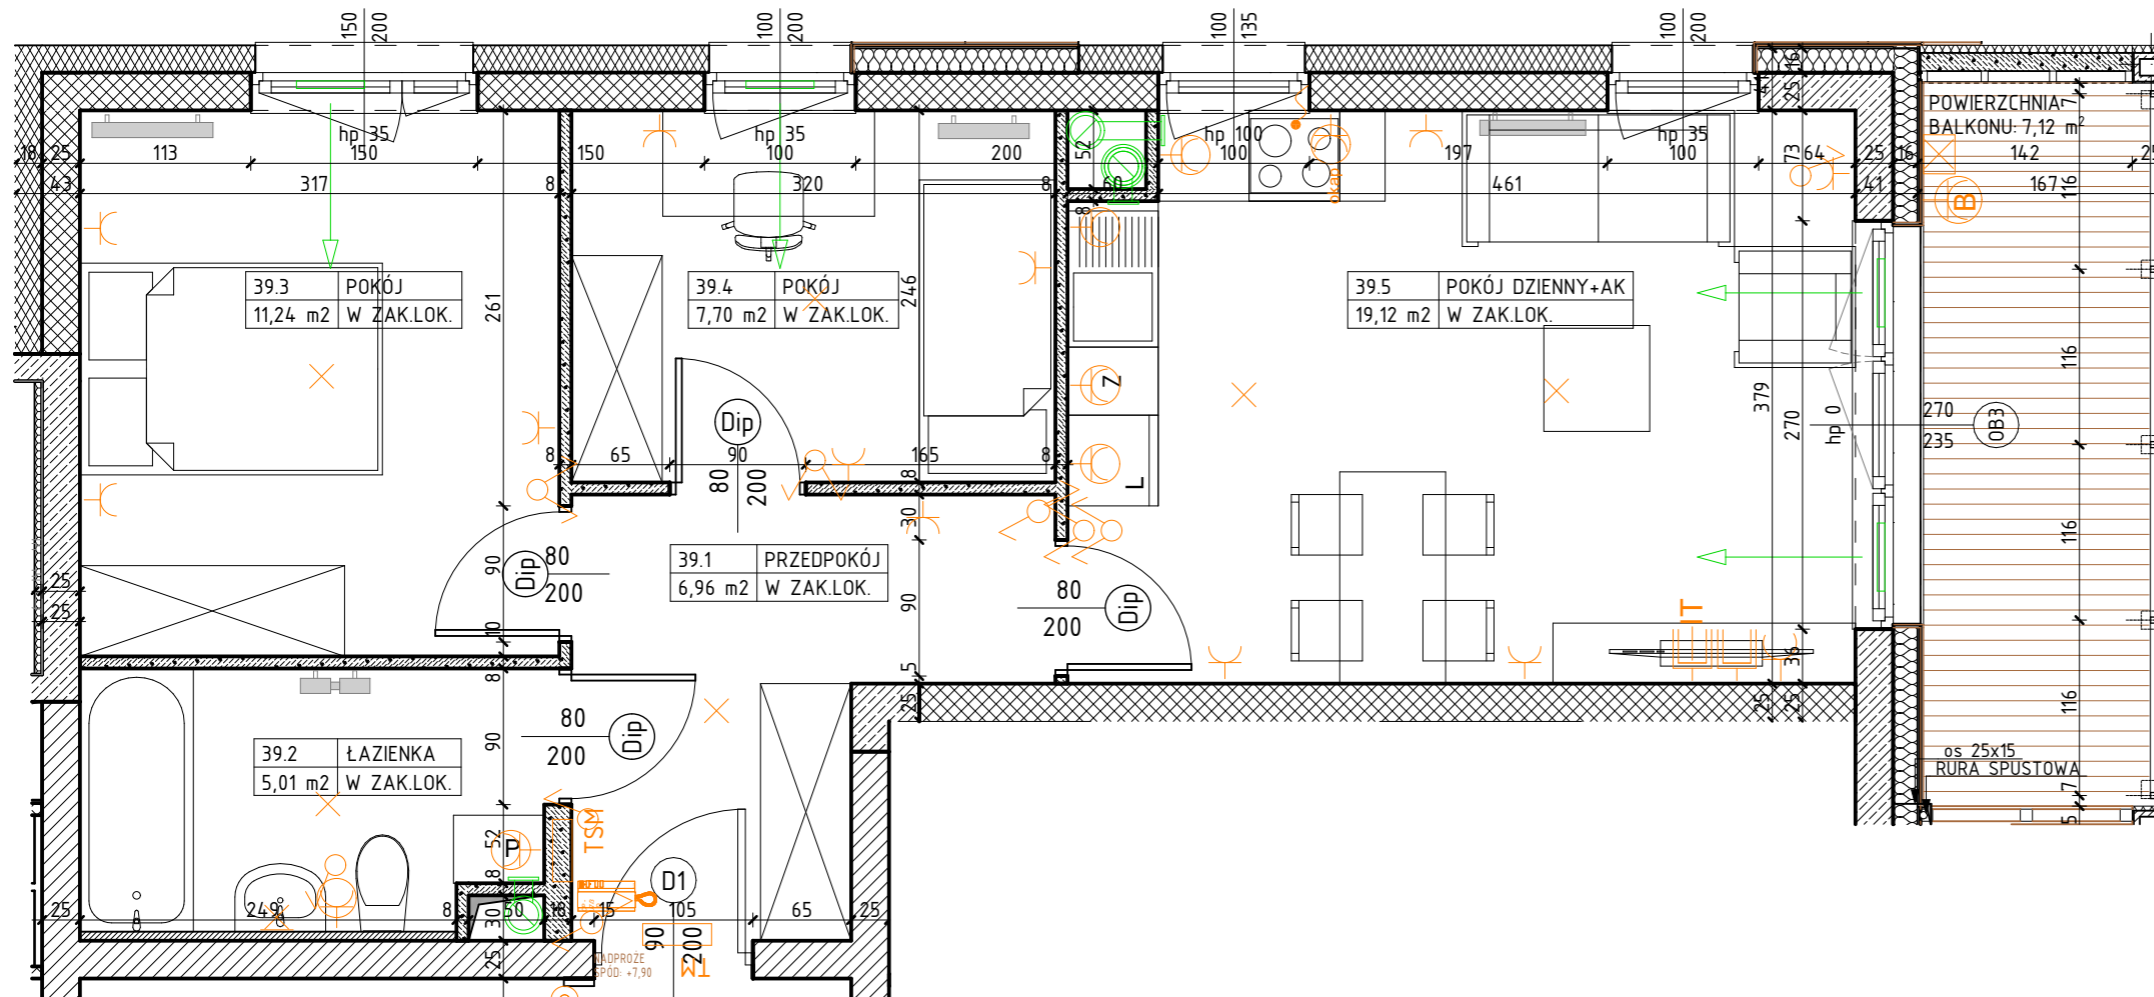

BUDYNEK WIELORODZINNY  
**KORALOWE OSIEDLE**  
BUDYNEK K7

NUMER MIESZKANIA / ILOŚĆ POKOI / PIĘTRO  
**MIESZKANIE K7.39 / 3P+AK**  
**PIĘTRO 2**

LOKALIZACJA MIESZKANIA W BUDYNKU

POWIERZCHNIA UŻYTKOWA

**50,03m<sup>2</sup>**

UWAGI

PROJEKT STANOWI WYCINEK OPRACOWANIA Z PROJ. WYKONAWCZEGO  
WSZYSTKIE WYMIARY PODANE SĄ W STANIE SUROWYM  
BEZ WYKOŃCZENIA ŚCIAN (TYNK, GLAZURA ITP.)  
POWIERZCHNIE UŻYTKOWE POSZCZEGÓLNYCH POMIESZCZEŃ LOKALU  
PODANO W STANIE WYKOŃCZONYM ZGODNIE Z NORMĄ PN- ISO 9836.  
POWIERZCHNIE MOGĄ ULEC NIEZNACZNYM ZMIANOM.