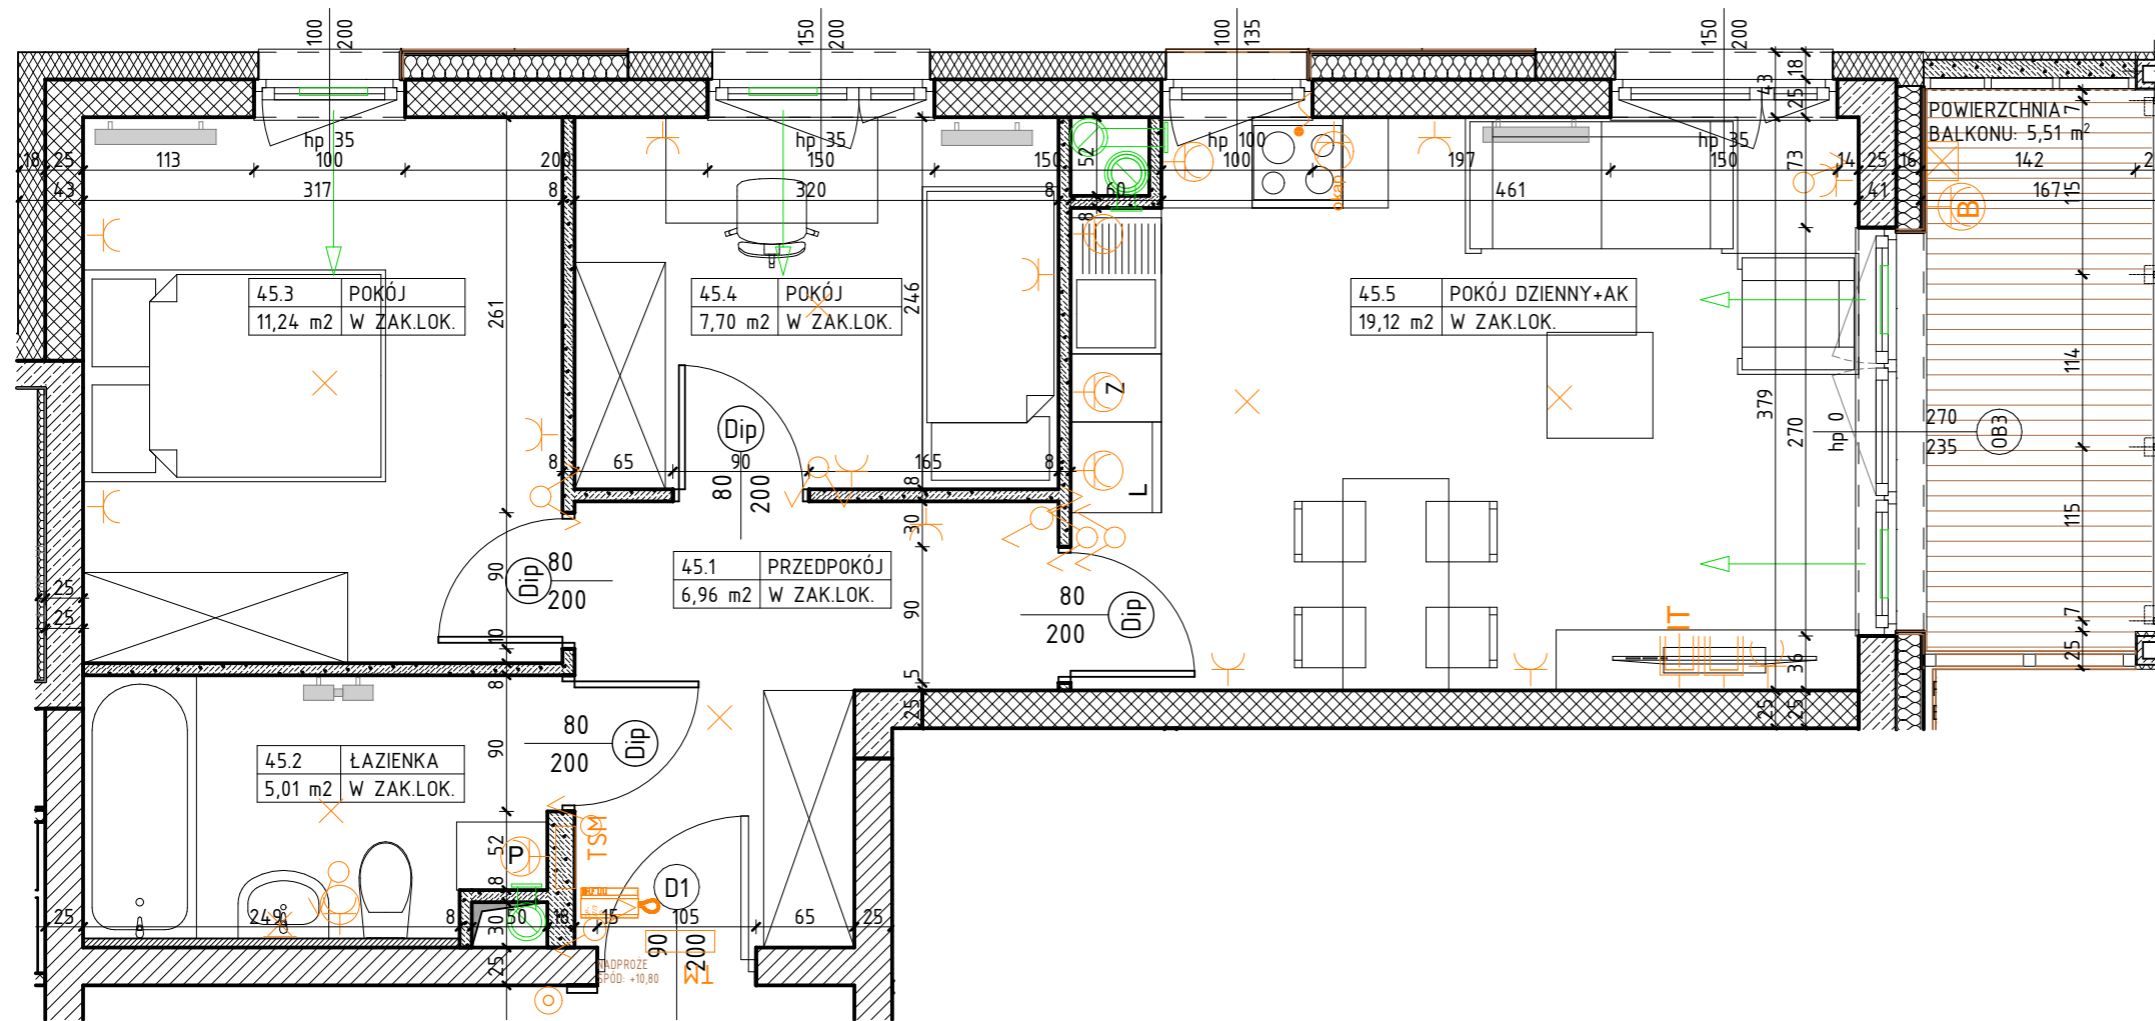

BUDYNEK WIELORODZINNY
KORALOWE OSIEDLE
BUDYNEK K7

NUMER MIESZKANIA / ILOŚĆ POKOI / PIĘTRO
MIESZKANIE K7.45 / 3P+AK
PIĘTRO 3

LOKALIZACJA MIESZKANIA W BUDYNKU

POWIERZCHNIA UŻYTKOWA

50,03m²

UWAGI

PROJEKT STANOWI WYCINEK OPRACOWANIA Z PROJ. WYKONAWCZEGO
WSZYSTKIE WYMIARY PODANE SĄ W STANIE SUROWYM
BEZ WYKOŃCZENIA ŚCIAN (TYNK, GLAZURA ITP.)
POWIERZCHNIE UŻYTKOWE POSZCZEGÓLNYCH POMIESZCZEŃ LOKALU
PODANO W STANIE WYKOŃCZONYM ZGODNIE Z NORMĄ PN- ISO 9836.
POWIERZCHNIE MOGĄ ULEC NIEZNACZNYM ZMIANOM.

OZNACZENIA

	ściana żelbetowa		80 - drzwi wewnętrzne do decyzji lokatora 200 - otwór w murze 90x210		ścianka instalacyjna		wypust oświetleniowy sufitowy		gniazdo wtykowe 2x2p+z 230V16A IP44 Lumina HAGER w ramce podwójnej		rozdzielnicza elektryczna natynkowa
	ściana murowana z silikatów		01 - wymiary okna szerokość wysokość		elementy instalacji wentylacji mieszkania		wypust oświetleniowy ścienny (kinkiet)		gniazdo wtykowe 2x2p+z 230V16A Lumina HAGER w ramce podwójnej		telekomunikacyjna skrzynka mieszkaniowa wtykowa
	ściana murowana, ostonowa		hp - wysokość parapetu		nawiewnik okienny		łącznik jednobiegunowy świecznikowy p/t 16A Lumina HAGER		przyłącze dla kuchni 3L+N+PE 16A/400V natynkowe w odgat. P4		Zewnętrzne: kinkiet zewnętrzny MATRIX4 LIGMAN VW Matt Silver 14W 3000K
	ściana murowana z bloczków ceramicznych		Z - zmywarka L - lodówka P - pralka		grzejnik		łącznik schodowy p/t 16A Lumina HAGER		zestaw złożony z dwóch gniazd wtykowych 2p+z 230V16A		oprawa zewnętrzna LADOR10 LIGMAN W Matt Silver 11W 3000K
	ściana działowa				grzejnik łazienkowy		łącznik krzyżowy p/t 16A Lumina HAGER		gniazda RTV 3F końcowego		gniazdo wtykowe 2p+z IPSS szare p/t odporne na UV PLEX055 Legrand (balkon)
	izolacja termiczna- wełna mineralna						łącznik jednobiegunowy p/t 16A Lumina HAGER		gniazdo IT RJ45 kat 6 - w ramce czterokrotnej Lumina HAGER		
	izolacja termiczna- styropian								unifon cyfrowy OP-U7/3-D z wejściem przycisku dzwonka		
									przycisk dzwonka p/t Lumina HAGER		