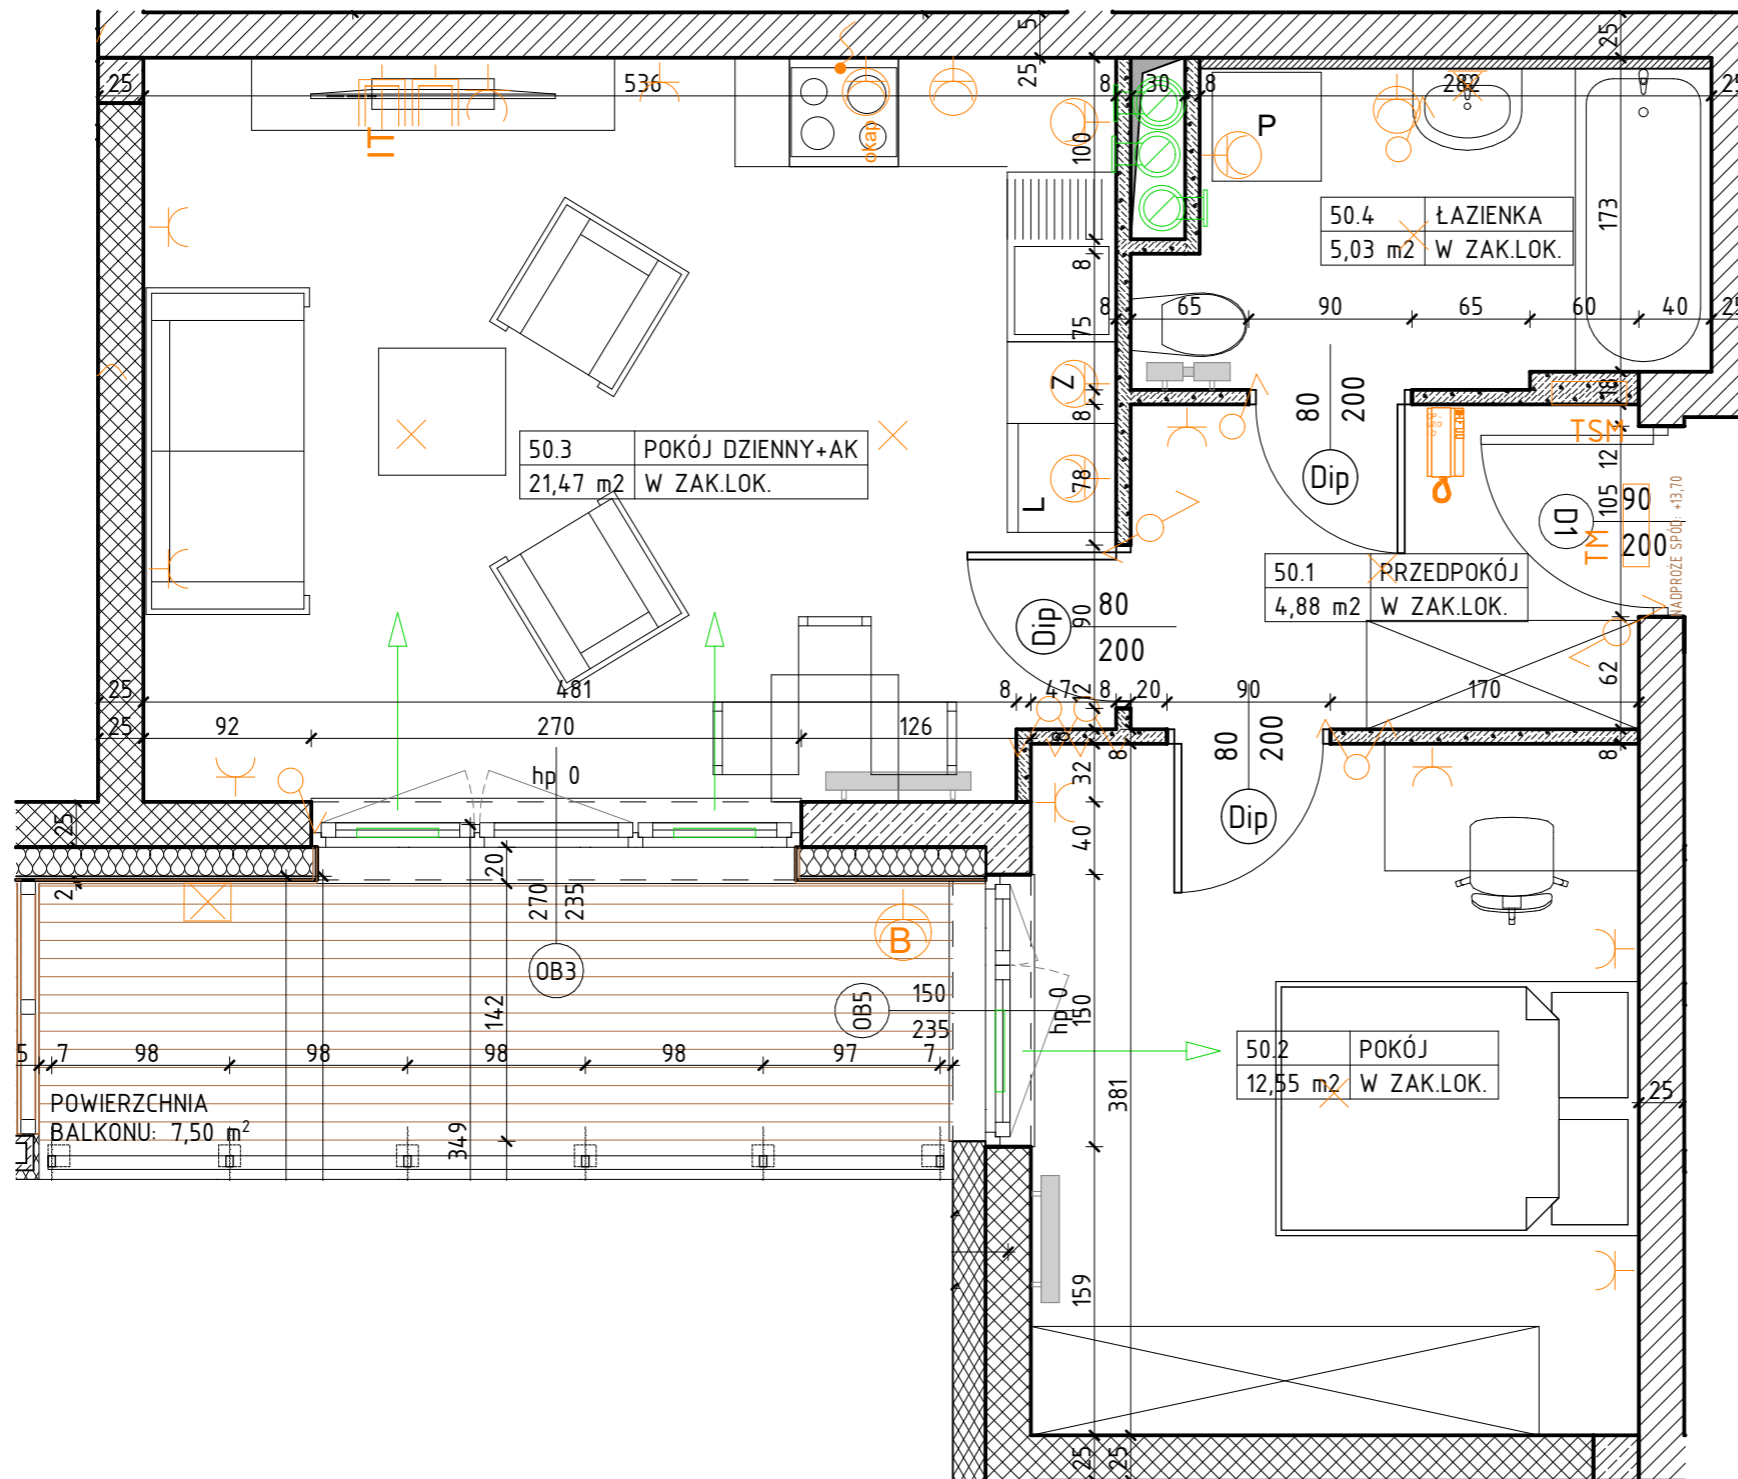

BUDYNEK WIELORODZINNY
KORALOWE OSIEDLE
BUDYNEK K7

NUMER MIESZKANIA / ILOŚĆ POKOI / PIĘTRO
MIESZKANIE K7.50 / 2P+AK
PIĘTRO 4

LOKALIZACJA MIESZKANIA W BUDYNKU

POWIERZCHNIA UŻYTKOWA

43,93m²

UWAGI

PROJEKT STANOWI WYCINEK OPRACOWANIA Z PROJ. WYKONAWCZEGO
WSZYSTKIE WYMIARY PODANE SĄ W STANIE SUROWYM
BEZ WYKOŃCZENIA ŚCIAN (TYNK, GLAZURA ITP.)
POWIERZCHNIE UŻYTKOWE POSZCZEGÓLNYCH POMIESZCZEŃ LOKALU
PODANO W STANIE WYKOŃCZONYM ZGODNIE Z NORMĄ PN- ISO 9836.
POWIERZCHNIE MOGĄ ULEC NIEZNACZNYM ZMIANOM.

PROJEKTANT

AK/A

PRACOWNIA AKM S.C.

UL. A. GROTTGERA 9/8 20-029 LUBLIN TEL. 81 4795031 PRACOWNIA@PRACOWNIAAKM.PL WWW.PRACOWNIAAKM.PL

OZNACZENIA

	ściana żelbetowa		80 drzwi wewnętrzne do decyzji lokatora		ścianka instalacyjna		wypust oświetleniowy sufitowy		gniazdo wtykowe 2x2p+z 230V16A IP44 Lumina HAGER w ramce podwójnej		TH rozdzielnica elektryczna natynkowa
	ściana murowana z silikatów		200 otwór w murze 90x210		elementy instalacji wentylacji mieszkania		wypust oświetleniowy ścienny (kinkiet)		gniazdo wtykowe 2x2p+z 230V16A Lumina HAGER w ramce podwójnej		TSM telekomunikacyjna skrzynka mieszkaniowa wtykowa
	ściana murowana, ostonowa		01 200 wymiary okna szerokość wysokość		nawiewnik okienny		łącznik jednobiegunowy świecznikowy p/t 16A Lumina HAGER		przyłącze dla kuchni 3L+N+PE 16A/400V natynkowe w odgł. P4		Zewnętrzne kinkiet zewnętrzny MATRIX4 LIGMAN VW Matt Silver 14W 3000K
	ściana murowana z bloczków ceramicznych		hp wysokość parapetu		grzejnik		łącznik schodowy p/t 16A Lumina HAGER		zestaw złożony z dwóch gniazd wtykowych 2p+z 230V16A		oprawa zewnętrzna LADOR10 LIGMAN W Matt Silver 11W 3000K
	ściana działowa		Z zmywarka		grzejnik łazienkowy		łącznik krzyżowy p/t 16A Lumina HAGER		gniazda RTV 3F końcowego		gniazdo wtykowe 2p+z IP55 szare p/t odporne na UV PLEXO55 Legrand (balkon)
	izolacja termiczna- wełna mineralna		L lodówka				łącznik jednobiegunowy p/t 16A Lumina HAGER		gniazda IT RJ45 kat 6 - w ramce czterokrotnej Lumina HAGER		
	izolacja termiczna- styropian		P pralka				łącznik jednobiegunowy p/t 16A Lumina HAGER		gniazdo wtykowe 2x2p+z 230V16A IP44 Lumina HAGER w ramce podwójnej		
							prycisk dzwonnka p/t Lumina HAGER		gniazdo wtykowe 2x2p+z 230V16A Lumina HAGER w ramce podwójnej