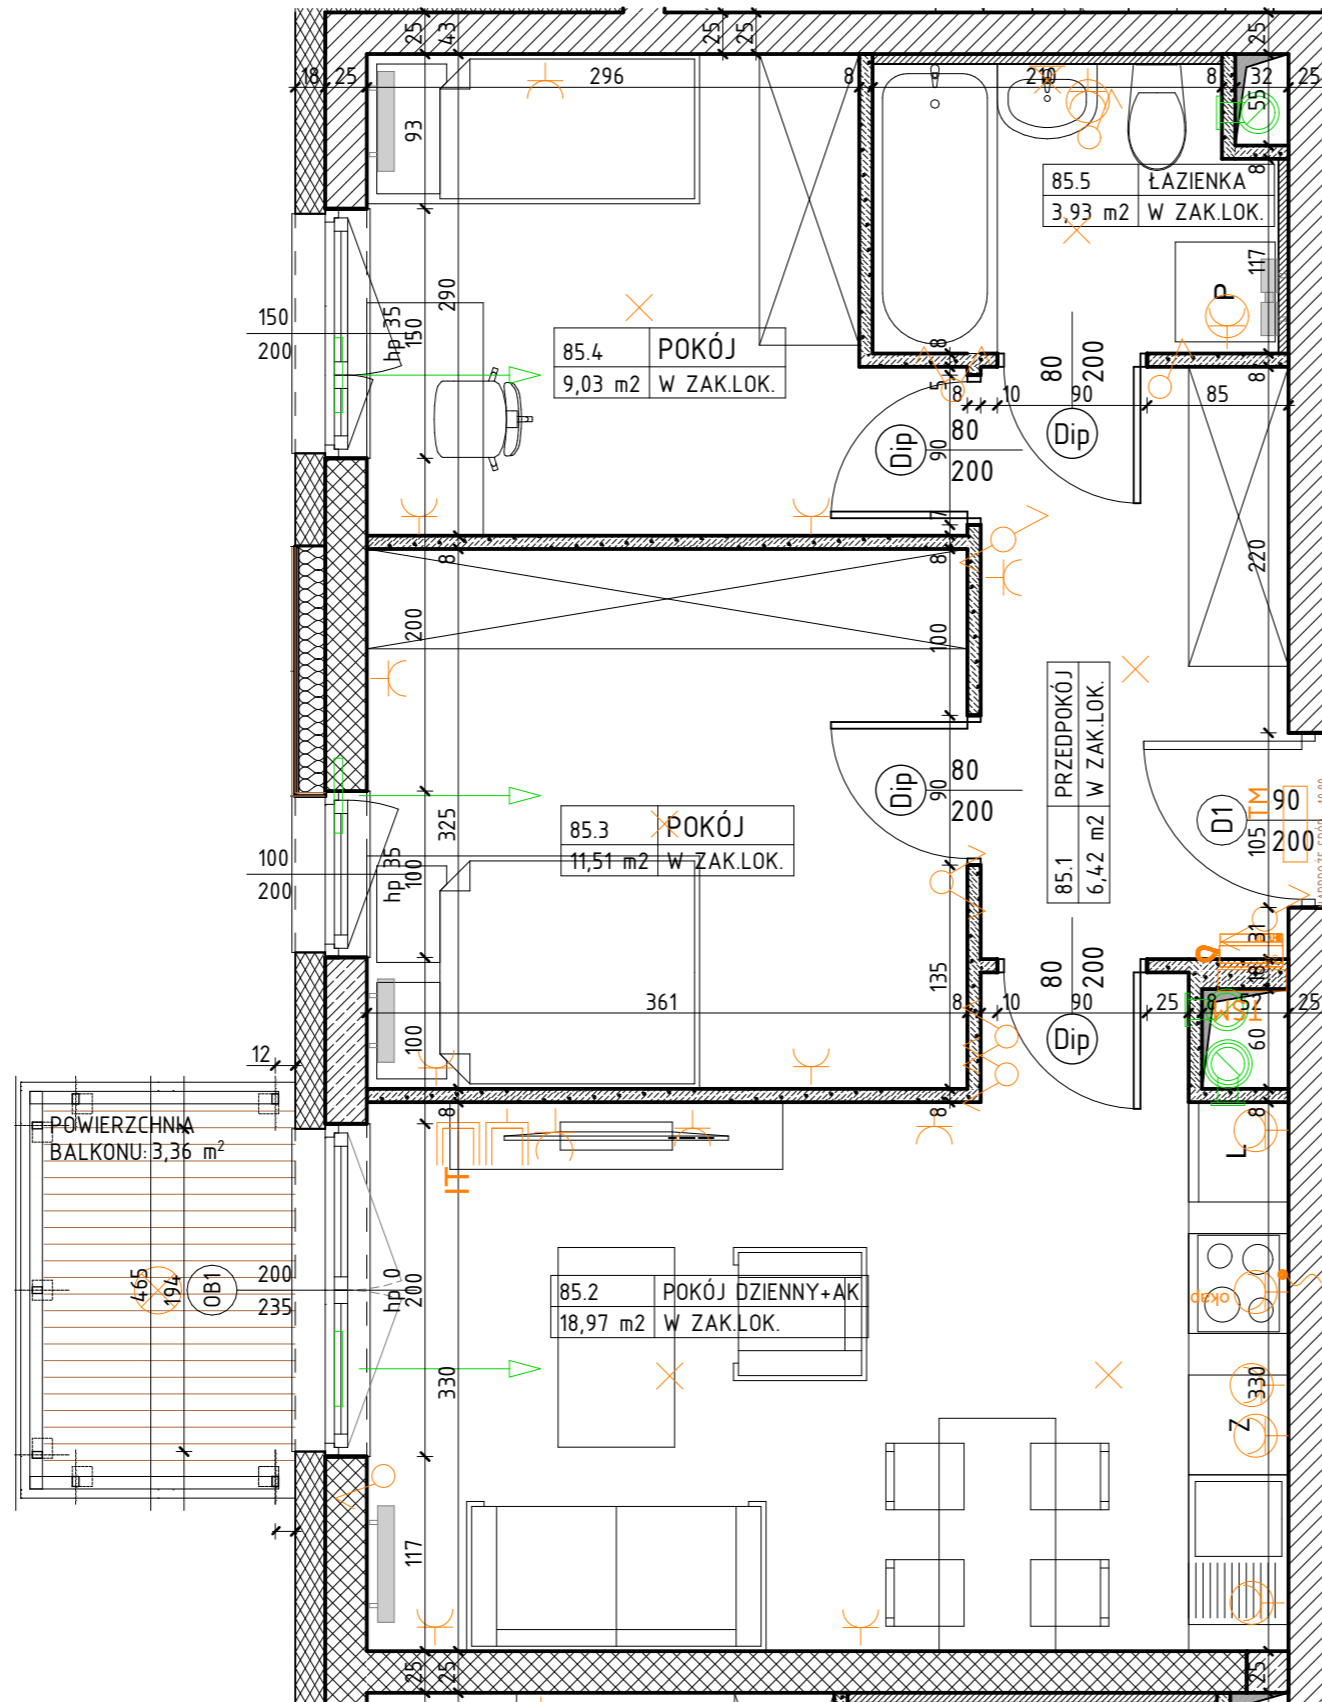

BUDYNEK WIELORODZINNY
KORALOWE OSIEDLE
BUDYNEK K7

NUMER MIESZKANIA / ILOŚĆ POKOI / PIĘTRO
MIESZKANIE K7.85 / 3P+AK
PIĘTRO 3

LOKALIZACJA MIESZKANIA W BUDYNKU

POWIERZCHNIA UŻYTKOWA

49,86m²

UWAGI

PROJEKT STANOWI WYCINEK OPRACOWANIA Z PROJ. WYKONAWCZEGO
WSZYSTKIE WYMIARY PODANE SĄ W STANIE SUROWYM
BEZ WYKOŃCZENIA ŚCIAN (TYNK, GLAZURA ITP.)
POWIERZCHNIE UŻYTKOWE POSZCZEGÓLNYCH POMIESZCZEŃ LOKALU
PODANO W STANIE WYKOŃCZONYM ZGODNIE Z NORMĄ PN- ISO 9836.
POWIERZCHNIE MOGĄ ULEC NIEZNACZNYM ZMIANOM.