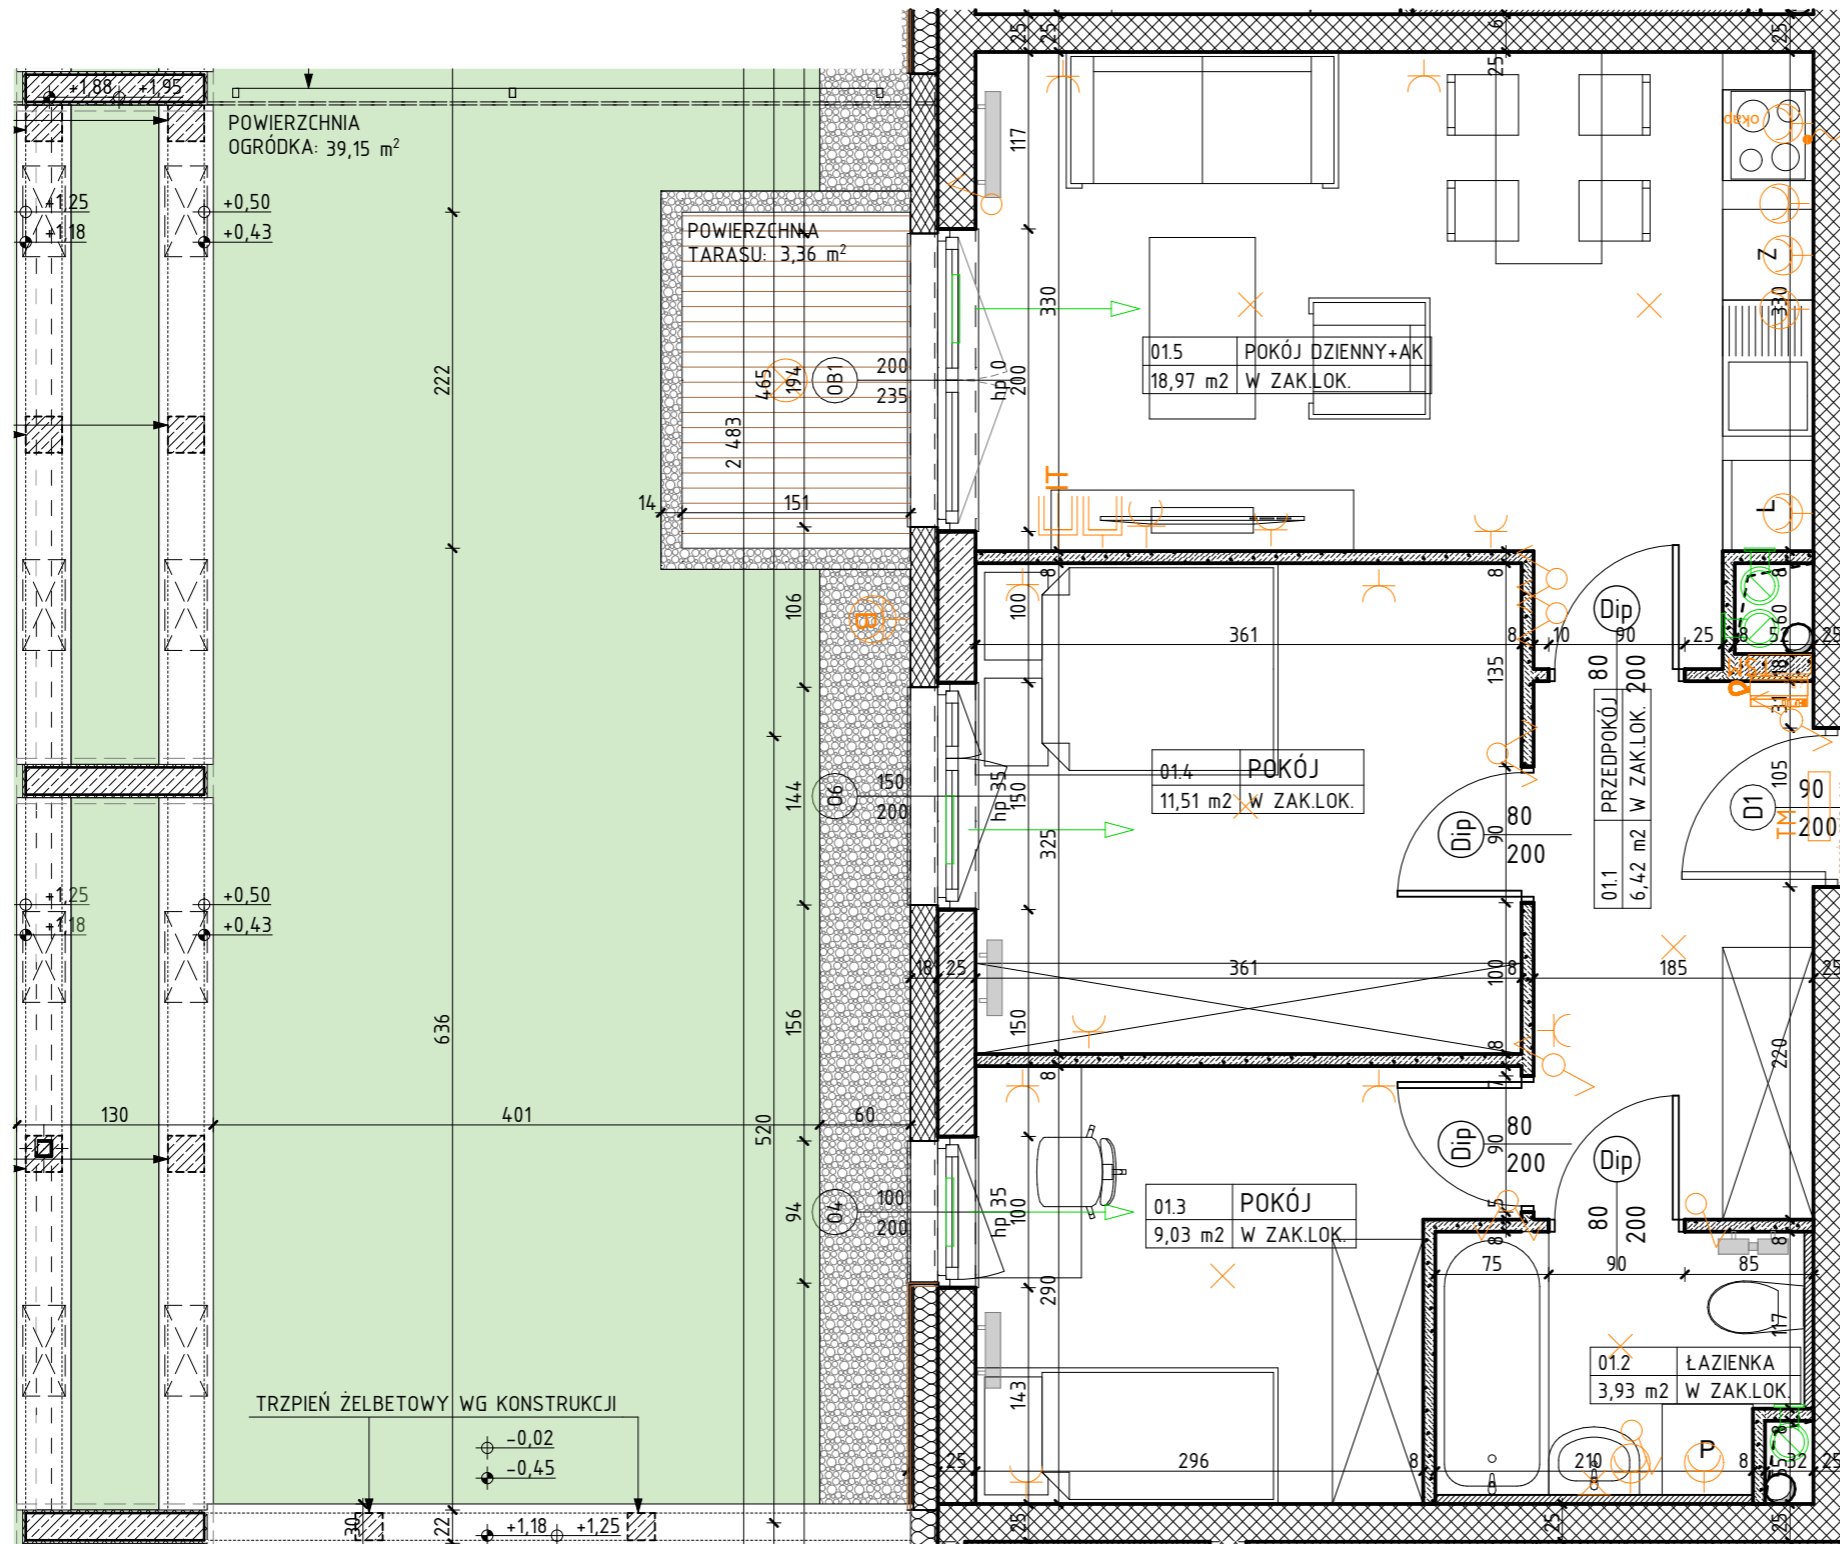

BUDYNEK WIELORODZINNY
KORALOWE OSIEDLE
BUDYNEK K8

NUMER MIESZKANIA / ILOŚĆ POKOI / PIĘTRO
MIESZKANIE K8.01 / 3P+AK
PARTER

LOKALIZACJA MIESZKANIA W BUDYNKU

POWIERZCHNIA UŻYTKOWA

49,86m²

UWAGI

PROJEKT STANOWI WYCINEK OPRACOWANIA Z PROJ. WYKONAWCZEGO
WSZYSTKIE WYMIARY PODANE SĄ W STANIE SUROWYM
BEZ WYKOŃCZENIA ŚCIAN (TYNK, GLAZURA ITP.)
POWIERZCHNIE UŻYTKOWE POSZCZEGÓLNYCH POMIESZCZEŃ LOKALU
PODANO W STANIE WYKOŃCZONYM ZGODNIE Z NORMĄ PN- ISO 9836.
POWIERZCHNIE MOGĄ ULEC NIEZNACZNYM ZMIANOM.

PROJEKTANT

AK/A

OZNACZENIA

	ściana żelbetowa		80 200	drzwi wewnętrzne lokalowe do decyzji lokatora		ścianka instalacyjna		wypust oświetleniowy sufitowy		gniazdo wtykowe 2x2p+z 230V16A IP44 Lumina HAGER w ramce podwójnej		TH	rozdzielnicza elektryczna natynkowa	
	ściana murowana z silikatów		200 235	otwór w murze 90x210		elementy instalacji wentylacji mieszkania		wypust oświetleniowy ścienny (kinkiet)		gniazdo wtykowe 2x2p+z 230V16A Lumina HAGER w ramce podwójnej		TSM	telekomunikacyjna skrzynka mieszkaniowa wtykowa	
	ściana murowana, ostonowa		hp	wymiary okna szerokość wysokość		nawiewnik okienny		łaźnik jednobiegowy świecznikowy p/t 16A Lumina HAGER		przyłącze dla kuchni 3L+N+PE 16A/400V natynkowe w odg. P4		Zewnętrzne		kinkiet zewnętrzny MATRIX4 LIGMAN VW Matt Silver 14W 3000K
	ściana murowana z bloczków ceramicznych		hp	wysokość parapetu		grzejnik		łaźnik schodowy p/t 16A Lumina HAGER		zestaw złożony z dwóch gniazd wtykowych 2p+z 230V16A			oprawa zewnętrzna LADOR10 LIGMAN W Matt Silver 11W 3000K	
	ściana działowa		Z	zmywarka		grzejnik łazienkowy		łaźnik krzyżowy p/t 16A Lumina HAGER		gniazda RTV 3F końcowego			gniazdo wtykowe 2p+z IP55 szare p/t odporne na UV PLEXO55 Legrand (balkon)	
	izolacja termiczna- wełna mineralna		L	łódwka		P	pralka		łaźnik jednobiegowy p/t 16A Lumina HAGER				przycisk dzwonnka p/t Lumina HAGER	
	izolacja termiczna- styropian								łaźnik jednobiegowy p/t 16A Lumina HAGER