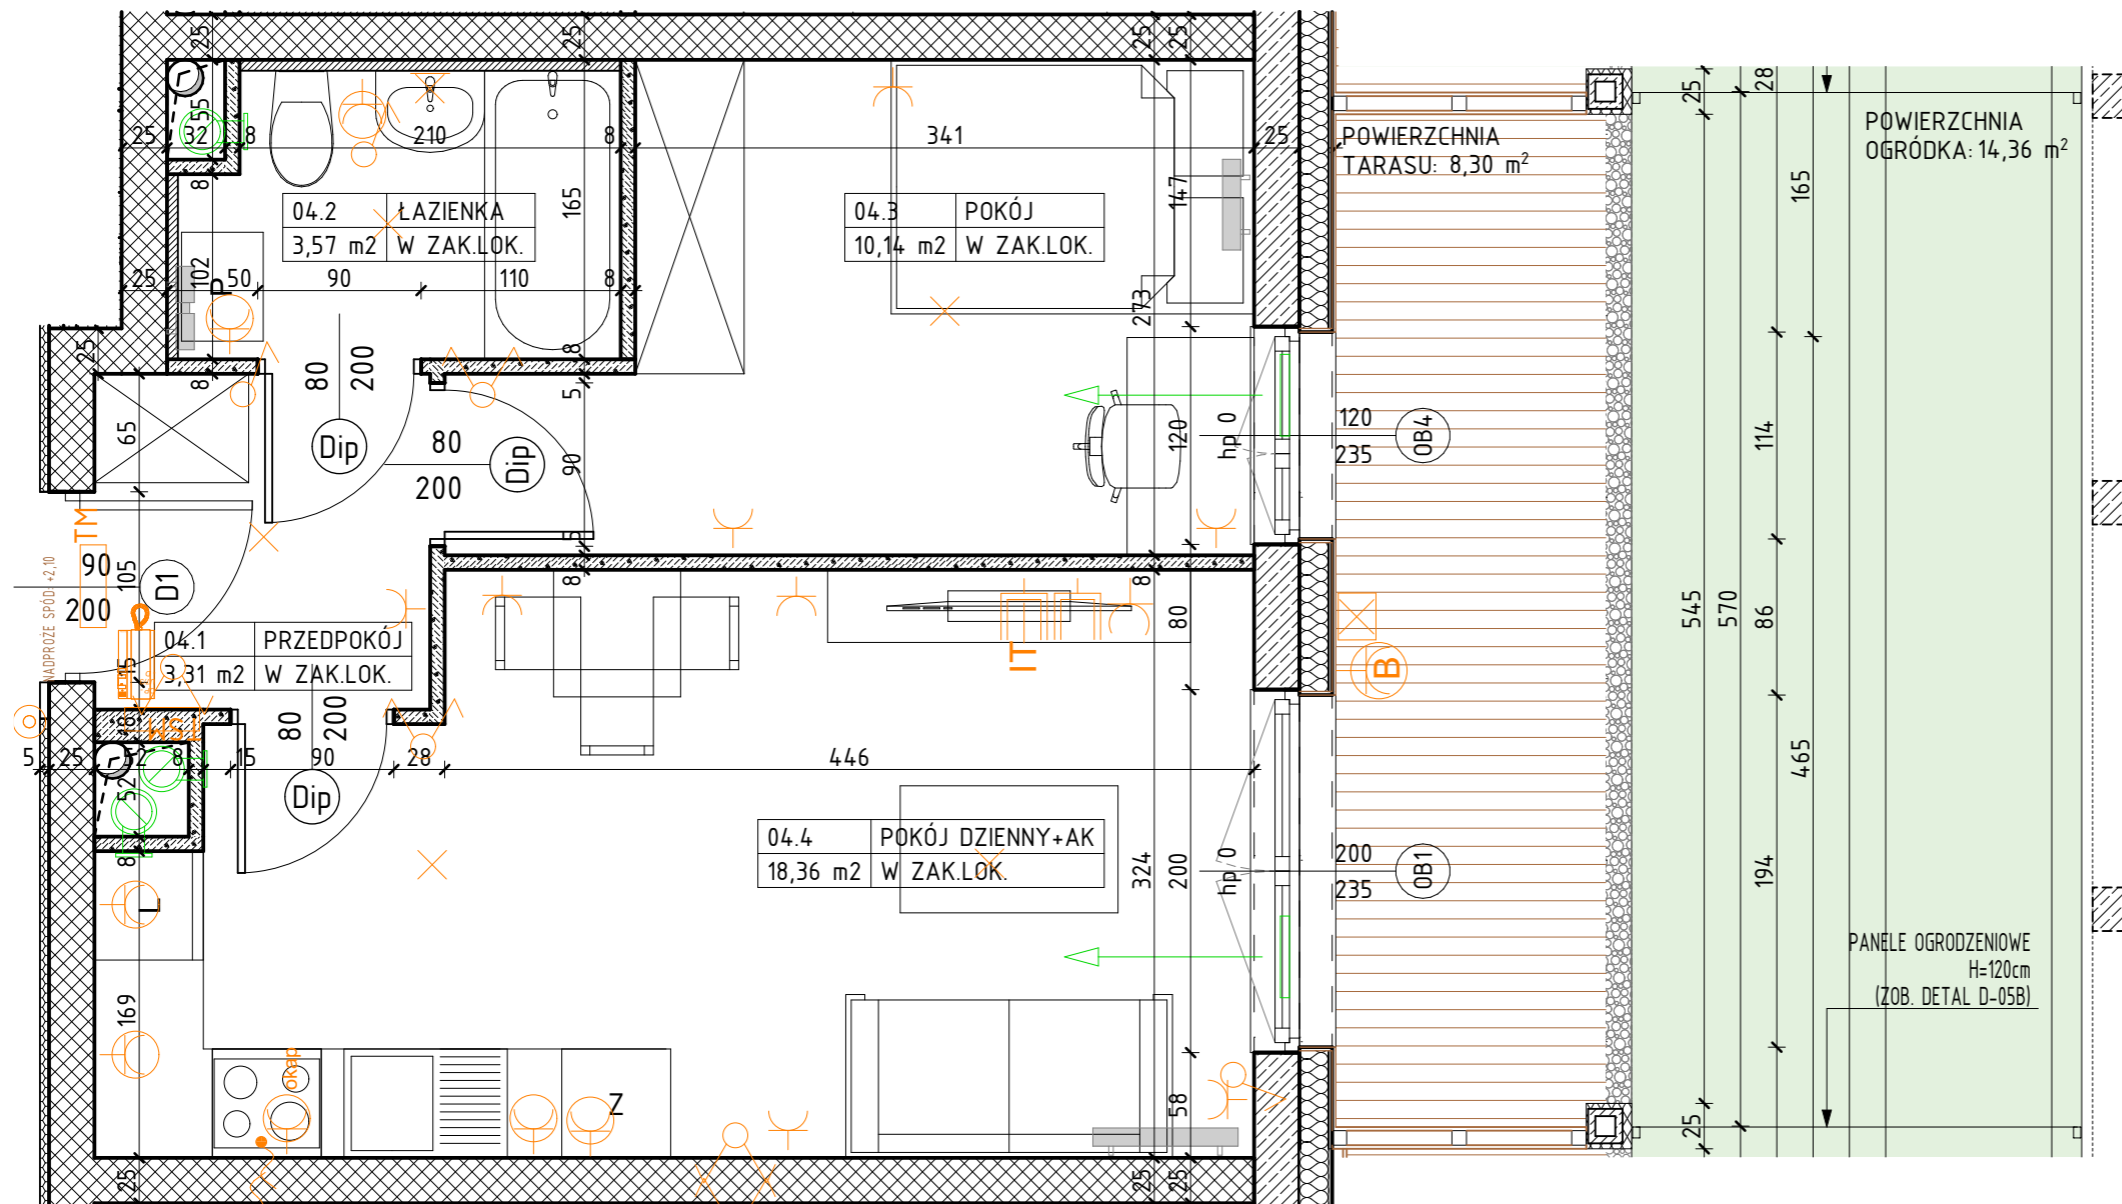

BUDYNEK WIELORODZINNY
KORALOWE OSIEDLE
BUDYNEK K8

NUMER MIESZKANIA / ILOŚĆ POKOI / PIĘTRO
MIESZKANIE K8.04 / 2P+AK
PARTER

LOKALIZACJA MIESZKANIA W BUDYNKU

POWIERZCHNIA UŻYTKOWA

35,38m²

OZNACZENIA

	ściana żelbetowa		ścianka instalacyjna		wypust oświetleniowy sufitowy		gniazdo wtykowe 2x2p+2 230V16A IP44 Lumina HAGER w ramce podwójnej		rozdzielnica elektryczna natynkowa
	ściana murowana z silikatów		elementy instalacji wentylacji mieszkania		wypust oświetleniowy ścienny (kinkiet)		gniazdo wtykowe 2x2p+2 230V16A Lumina HAGER w ramce podwójnej		telekomunikacyjna skrzynka mieszkaniowa wtykowa
	ściana murowana, ostonowa		nawiewnik okienny		łącznik jednobiegunowy świecznikowy p/t 16A Lumina HAGER		przyłącze dla kuchni 3L+N+PE 16A/400V natynkowe w odgat. P4		kinkiet zewnętrzny MATRIX4 LIGMAN VW Matt Silver 14W 3000K
	ściana murowana z bloczków ceramicznych		grzejnik		łącznik schodowy p/t 16A Lumina HAGER		zestaw złożony z dwóch gniazd wtykowych 2p+2 230V16A		oprawa zewnętrzna LADOR10 LIGMAN W Matt Silver 11W 3000K
	ściana działowa		grzejnik łazienkowy		łącznik krzyżowy p/t 16A Lumina HAGER		gniazda RTV 3F końcowego oraz gniazda IT RJ45 kat 6 - w ramce czterokrotnej Lumina HAGER		gniazdo wtykowe 2p+2 IP55 szare p/t odporne na UV PLEX055 Legrand (balkon)
	izolacja termiczna- wełna mineralna		Drzwi wewnętrzne		łącznik jednobiegunowy p/t 16A Lumina HAGER		urządzenie cyfrowe OP-U7/3-D z wejściem przycisku dzwonka		
	izolacja termiczna- styropian		Otwór w murze		łącznik dwubiegunowy p/t 16A Lumina HAGER		przycisk dzwonka p/t Lumina HAGER		

UWAGI
PROJEKT STANOWI WYCINEK OPRACOWANIA Z PROJ. WYKONAWCZEGO
WSZYSTKIE WYMIARY PODANE SĄ W STANIE SUROWYM
BEZ WYKOŃCZENIA ŚCIAN (TYNK, GLAZURA ITP.)
POWIERZCHNIE UŻYTKOWE POSZCZEGÓLNYCH POMIESZCZEŃ LOKALU
PODANO W STANIE WYKOŃCZONYM ZGODNIE Z NORMĄ PN- ISO 9836.
POWIERZCHNIE MOGĄ ULEC NIEZNACZNYM ZMIANOM.

PROJEKTANT