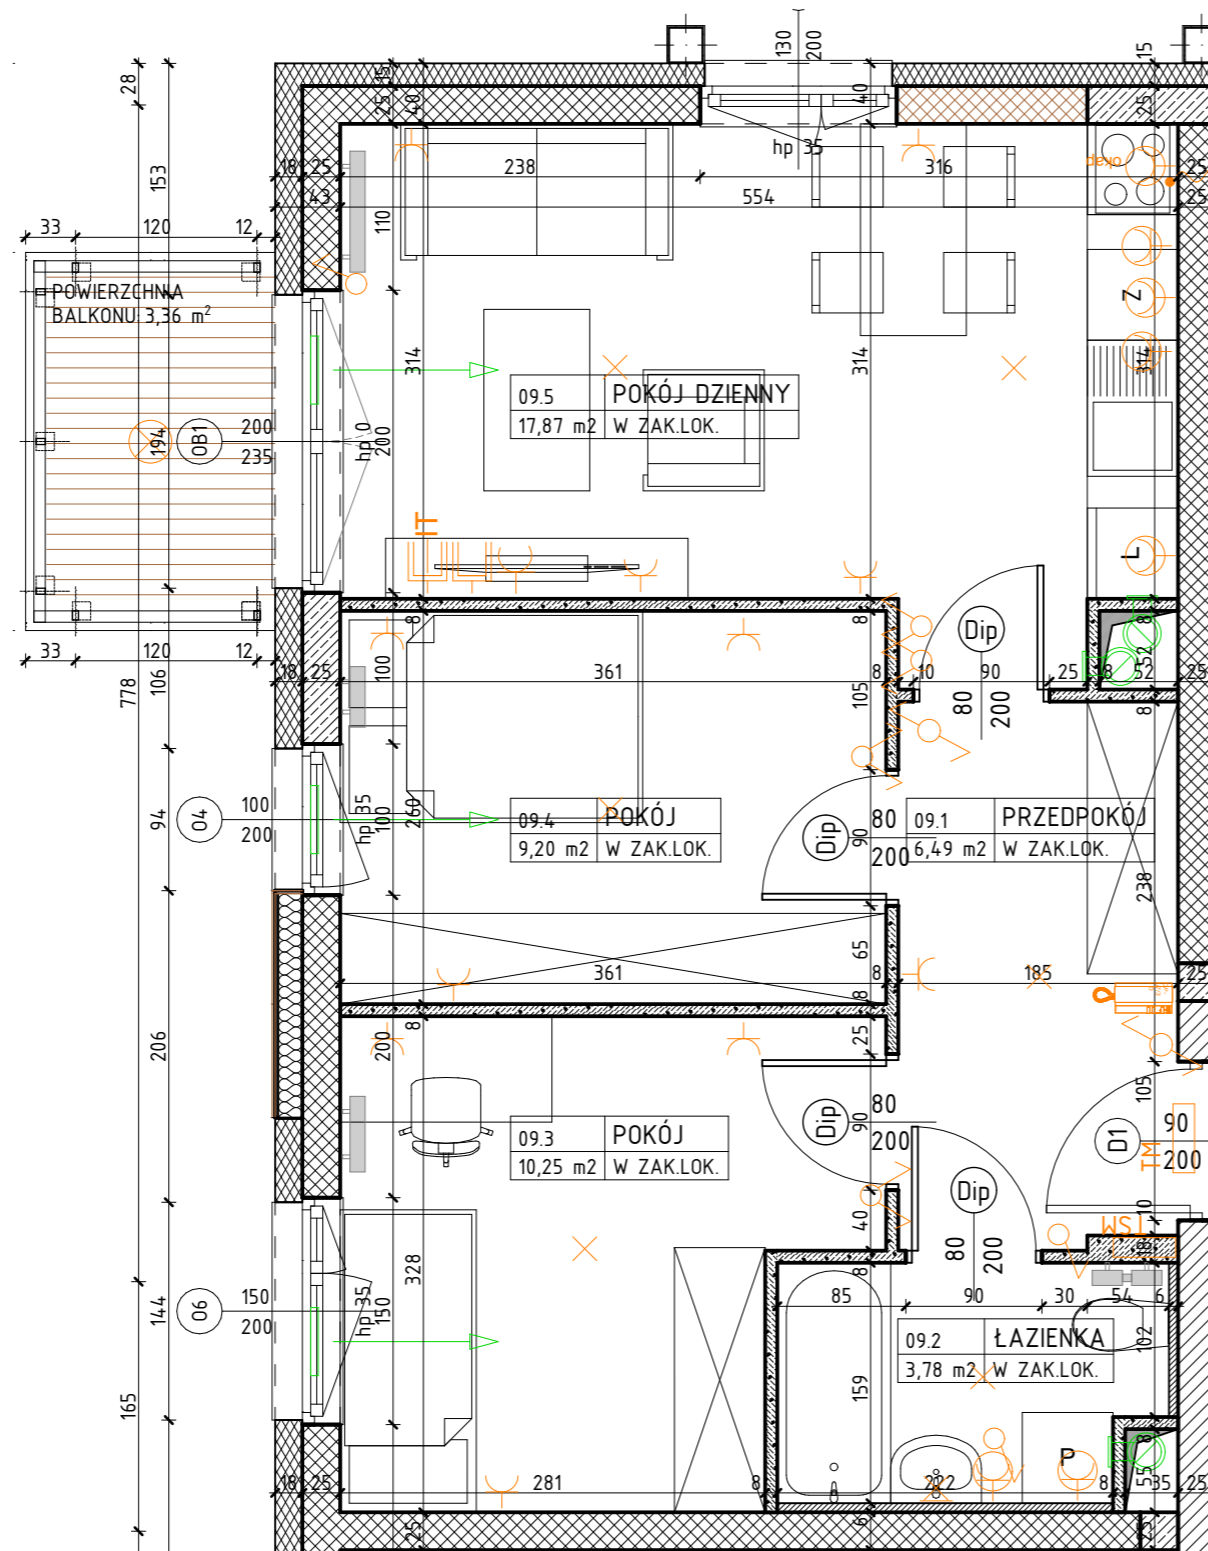

BUDYNEK WIELORODZINNY
KORALOWE OSIEDLE
BUDYNEK K8

NUMER MIESZKANIA / ILOŚĆ POKOI / PIĘTRO
MIESZKANIE K8.09 / 3P+AK
PIĘTRO 1

LOKALIZACJA MIESZKANIA W BUDYNKU

POWIERZCHNIA UŻYTKOWA

47,59m²

UWAGI

PROJEKT STANOWI WYCINEK OPRACOWANIA Z PROJ. WYKONAWCZEGO
WSZYSTKIE WYMIARY PODANE SĄ W STANIE SUROWYM
BEZ WYKOŃCZENIA ŚCIAN (TYNK, GLAZURA ITP.)
POWIERZCHNIE UŻYTKOWE POSZCZEGÓLNYCH POMIESZCZEŃ LOKALU
PODANO W STANIE WYKOŃCZONYM ZGODNIE Z NORMĄ PN- ISO 9836.
POWIERZCHNIE MOGĄ ULEC NIEZNACZNYM ZMIANOM.

PROJEKTANT

AK/A

OZNACZENIA

	ściana żelbetowa		80 drzwi wewnętrzne do decyzji lokatora		ścianka instalacyjna		wypust oświetleniowy sufitowy		gniazdo wtykowe 2x2p+z 230V16A IP44 Lumina HAGER w ramce podwójnej		TH rozdzielnica elektryczna natynkowa
	ściana murowana z silikatów		200 otwór w murze 90x210		elementy instalacji wentylacji mieszkania		wypust oświetleniowy ścienny (kinkiet)		gniazdo wtykowe 2x2p+z 230V16A Lumina HAGER w ramce podwójnej		TSM telekomunikacyjna skrzynka mieszkaniowa wtykowa
	ściana murowana, ostonowa		200 wymiary okna szerokość wysokość		nawiewnik okienny		łącznik jednobiegunowy świecznikowy p/t 16A Lumina HAGER		przyłącze dla kuchni 3L+N+PE 16A/400V natynkowe w odg. P4		Zewnętrzne K kinkiet zewnętrzny MATRIX4 LIGMAN VW Matt Silver 14W 3000K
	ściana murowana z bloczków ceramicznych		hp wysokość parapetu		grzejnik		łącznik schodowy p/t 16A Lumina HAGER		zestaw złożony z dwóch gniazd wtykowych 2p+z 230V16A		O oprawa zewnętrzna LADOR10 LIGMAN W Matt Silver 11W 3000K
	ściana działowa		Z zmywarka		grzejnik łazienkowy		łącznik krzyżowy p/t 16A Lumina HAGER		gniazda RTV 3F końcowego oraz gniazda IT RJ45 kat 6 - w ramce czterokrotnej Lumina HAGER		O oprawa zewnętrzna LADOR10 LIGMAN W Matt Silver 11W 3000K
	izolacja termiczna- wełna mineralna		P pralka				łącznik jednobiegunowy p/t 16A Lumina HAGER		gniazdo wtykowe 2p+z IP55 szare p/t odporne na UV PLEXO55 Legrand (balkon)		
	izolacja termiczna- styropian						przycisk dzwonnka p/t Lumina HAGER