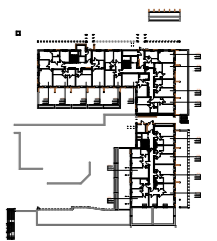

BUDYNEK WIELORODZINNY
KORALOWE OSIEDLE
BUDYNEK K8

NUMER MIESZKANIA / ILOŚĆ POKOI / PIĘTRO
MIESZKANIE K8.09 / 3P+AK
PIĘTRO 1

LOKALIZACJA MIESZKANIA W BUDYNKU

POWIERZCHNIA UŻYTKOWA

47,59m²

UWAGI

PROJEKT STANOWI WYCINEK OPRACOWANIA Z PROJ. WYKONAWCZEGO
WSZYSTKIE WYMIARY PODANE SĄ W STANIE SUROWYM
BEZ WYKOŃCZENIA ŚCIAN (TYNK, GLAZURA ITP.)
POWIERZCHNIE UŻYTKOWE POSZCZEGÓLNYCH POMIESZCZEŃ LOKALU
PODANO W STANIE WYKOŃCZONYM ZGODNIE Z NORMĄ PN- ISO 9836.
POWIERZCHNIE MOGĄ ULEC NIEZNACZNYM ZMIANOM.

PROJEKTANT

AK/A