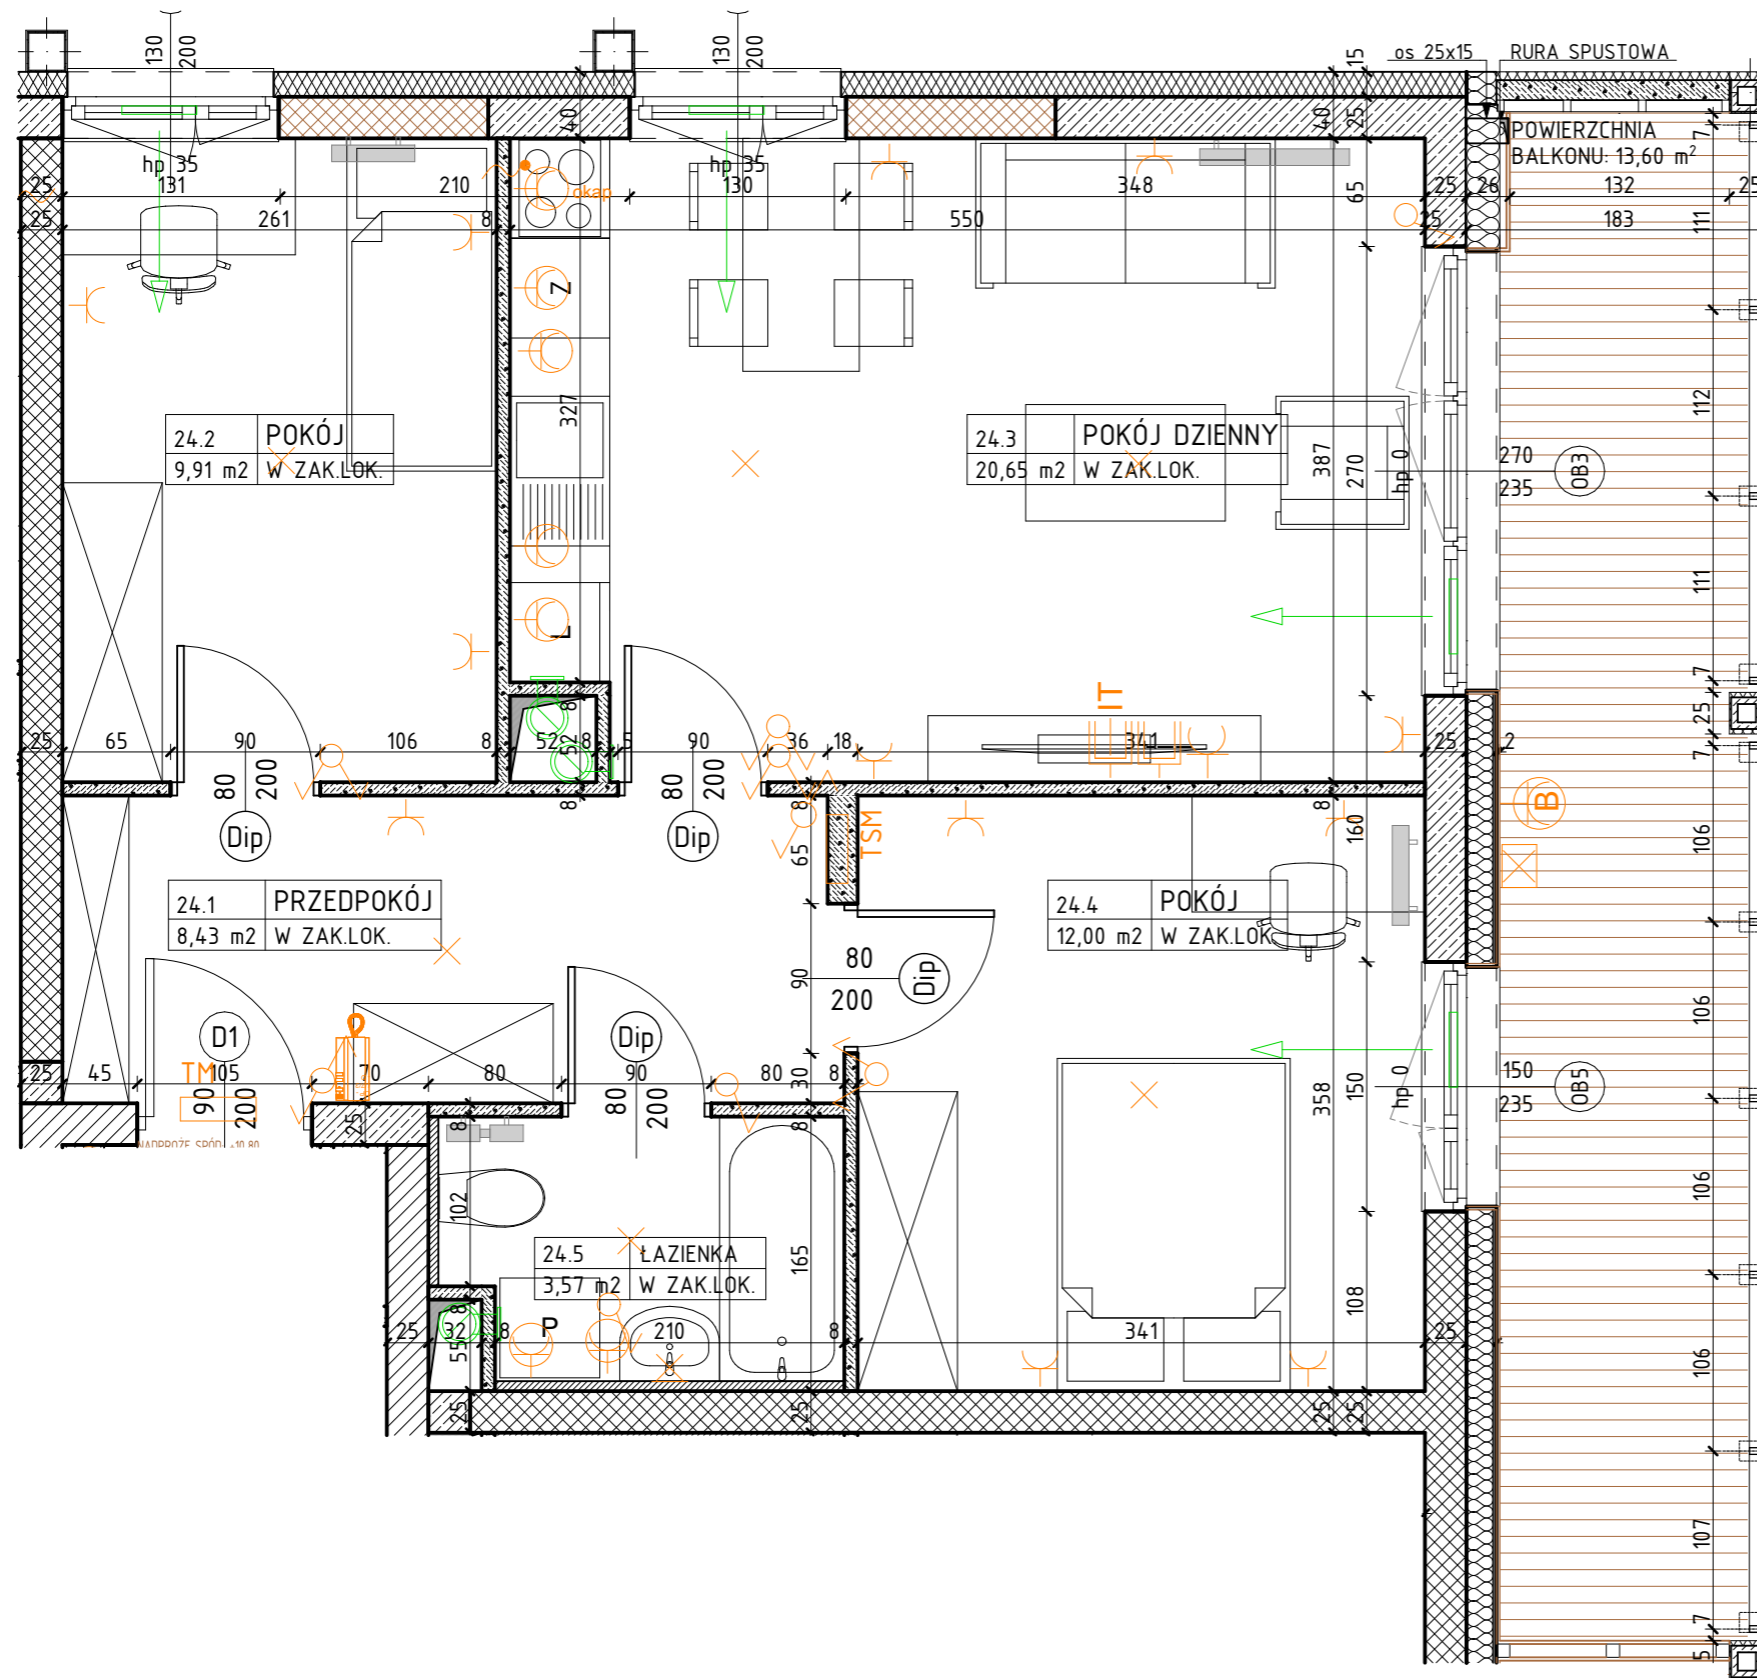

BUDYNEK WIELORODZINNY
KORALOWE OSIEDLE
BUDYNEK K8

NUMER MIESZKANIA / ILOŚĆ POKOI / PIĘTRO
MIESZKANIE K8.24 / 3P+AK
PIĘTRO 3

LOKALIZACJA MIESZKANIA W BUDYNKU

POWIERZCHNIA UŻYTKOWA

54,56m²

UWAGI

PROJEKT STANOWI WYCINEK OPRACOWANIA Z PROJ. WYKONAWCZEGO
WSZYSTKIE WYMIARY PODANE SĄ W STANIE SUROWYM
BEZ WYKOŃCZENIA ŚCIAN (TYNK, GLAZURA ITP.)
POWIERZCHNIE UŻYTKOWE POSZCZEGÓLNYCH POMIESZCZEŃ LOKALU
PODANO W STANIE WYKOŃCZONYM ZGODNIE Z NORMĄ PN- ISO 9836.
POWIERZCHNIE MOGĄ ULEC NIEZNACZNYM ZMIANOM.

PROJEKTANT

AK/A

OZNACZENIA

	ściana żelbetowa		80 200 drzwi wewnętrzne lokalowe do decyzji lokatora		ścianka instalacyjna		wypust oświetleniowy sufitowy		gniazdo wtykowe 2x2p+2 230V16A Lumina HAGER w ramce podwójnej		TH rozdzielnica elektryczna natynkowa
	ściana murowana z silikatów		200 235 wymiary okna szerokość wysokość		elementy instalacji wentylacji mieszkania		wypust oświetleniowy ścienny (kinkiet)		gniazdo wtykowe 2x2p+2 230V16A Lumina HAGER w ramce podwójnej		TSM telekomunikacyjna skrzynka mieszkaniowa wtykowa
	ściana murowana, ostonowa	hp	wysokość parapetu		nawiewnik okienny		łącznik jednobiegunowy świecznikowy p/t 16A Lumina HAGER		przyłącze dla kuchni 3L+N+PE 16A/400V natynkowe w odgat. P4		Zewnętrzne: kinkiet zewnętrzny MATRIX4 LIGMAN VW Matt Silver 14W 3000K
	ściana murowana z bloczków ceramicznych	Z	zmywarka		grzejnik		łącznik schodowy p/t 16A Lumina HAGER		zestaw złożony z dwóch gniazd wtykowych 2p+2 230V16A		oprawa zewnętrzna LADOR10 LIGMAN W Matt Silver 11W 3000K
	ściana działowa	L	łódzka		grzejnik łazienkowy		łącznik krzyżowy p/t 16A Lumina HAGER		gniazda RTV 3F końcowego oraz gniazda IT RJ45 kat 6 - w ramce czterokrotnej Lumina HAGER		gniazdo wtykowe 2p+2 IP55 szare p/t odporne na UV PLEX055 Legrand (balkon)
	izolacja termiczna- wełna mineralna	P	pralka				łącznik jednobiegunowy p/t 16A Lumina HAGER		unifon cyfrowy OP-U7/3-D z wejściem przycisku dzwonka		
	izolacja termiczna- styropian						przycisk dzwonka p/t Lumina HAGER		przycisk dzwonka p/t Lumina HAGER