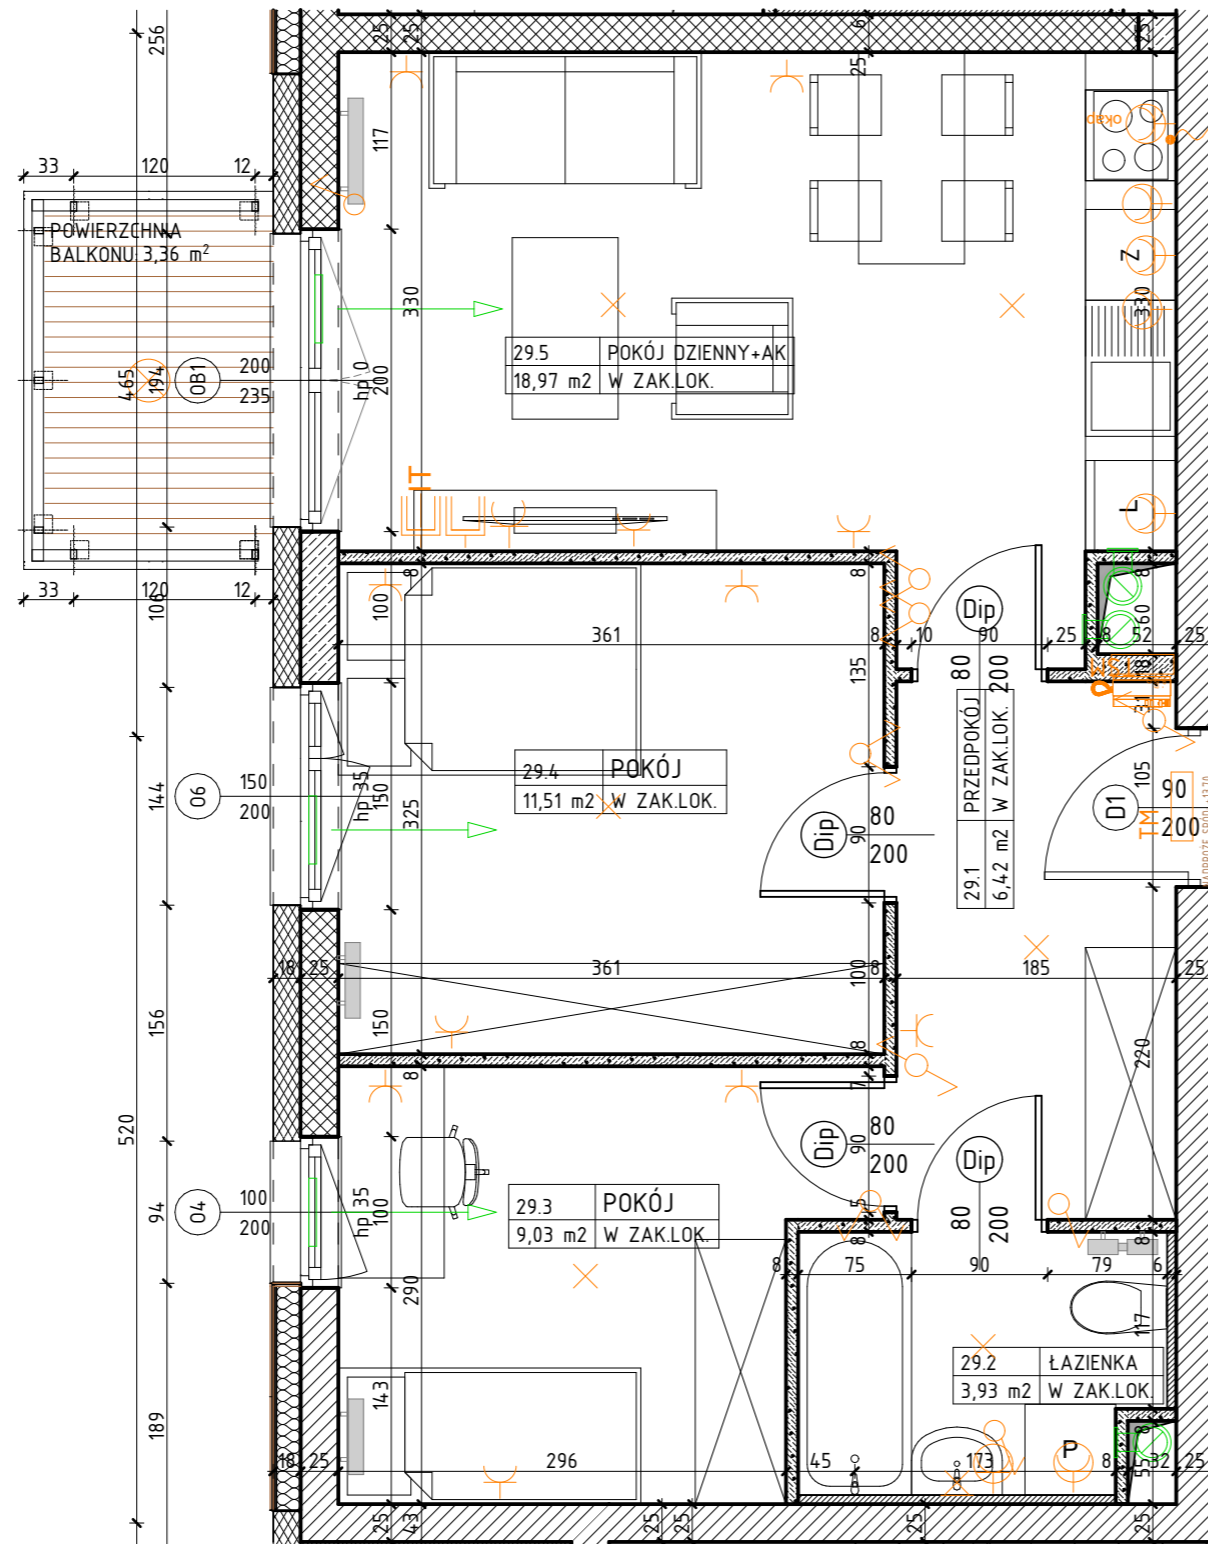

BUDYNEK WIELORODZINNY
KORALOWE OSIEDLE
BUDYNEK K8

NUMER MIESZKANIA / ILOŚĆ POKOI / PIĘTRO
MIESZKANIE K8.29 / 3P+AK
PIĘTRO 4

LOKALIZACJA MIESZKANIA W BUDYNKU

POWIERZCHNIA UŻYTKOWA

49,86m²

UWAGI

PROJEKT STANOWI WYCINEK OPRACOWANIA Z PROJ. WYKONAWCZEGO
WSZYSTKIE WYMIARY PODANE SĄ W STANIE SUROWYM
BEZ WYKOŃCZENIA ŚCIAN (TYNK, GLAZURA ITP.)
POWIERZCHNIE UŻYTKOWE POSZCZEGÓLNYCH POMIESZCZEŃ LOKALU
PODANO W STANIE WYKOŃCZONYM ZGODNIE Z NORMĄ PN- ISO 9836.
POWIERZCHNIE MOGĄ ULEC NIEZNACZNYM ZMIANOM.

OZNACZENIA

	ściana żelbetowa		80 200	drzwi wewnętrzne lokalowe do decyzji lokatora		ścianka instalacyjna		wypust oświetleniowy sufitowy		gniazdo wtykowe 2x2p+z 230V16A IP44 Lumina HAGER w ramce podwójnej		TH	rozdzielnica elektryczna natynkowa	
	ściana murowana z silikatów		200 235	otwór w murze 90x210		elementy instalacji wentylacji mieszkania		wypust oświetleniowy ścienny (kinkiet)		gniazdo wtykowe 2x2p+z 230V16A Lumina HAGER w ramce podwójnej		TSM	telekomunikacyjna skrzynka mieszkaniowa wtykowa	
	ściana murowana, ostonowa		200 235	wymiary okna szerokość wysokość		nawiewnik okienny		łącznik jednobiegowy świecznikowy p/t 16A Lumina HAGER		przyłącze dla kuchni 3L+N+PE 16A/400V natynkowe w odg. P4		Zewnętrzne		kinkiet zewnętrzny MATRIX4 LIGMAN VW Matt Silver 14W 3000K
	ściana murowana z bloczków ceramicznych		hp	wysokość parapetu		grzejnik		łącznik schodowy p/t 16A Lumina HAGER		zestaw złożony z dwóch gniazd wtykowych 2p+z 230V16A			oprawa zewnętrzna LADOR10 LIGMAN W Matt Silver 11W 3000K	
	ściana działowa		Z	zmywarka		grzejnik łazienkowy		łącznik krzyżowy p/t 16A Lumina HAGER		gniazda RTV 3F końcowego oraz gniazda IT RJ45 kat 6 - w ramce czterokrotnej Lumina HAGER				gniazdo wtykowe 2p+z IPSS szare p/t odporne na UV PLEXOSS Legrand (balkon)
	izolacja termiczna- wełna mineralna		L	łódzka		P		łącznik jednobiegowy p/t 16A Lumina HAGER		unifon cyfrowy OP-U7/3-D z wejściem przycisku dzwonka				przycisk dzwonka p/t Lumina HAGER
	izolacja termiczna- styropian		P	pralka										