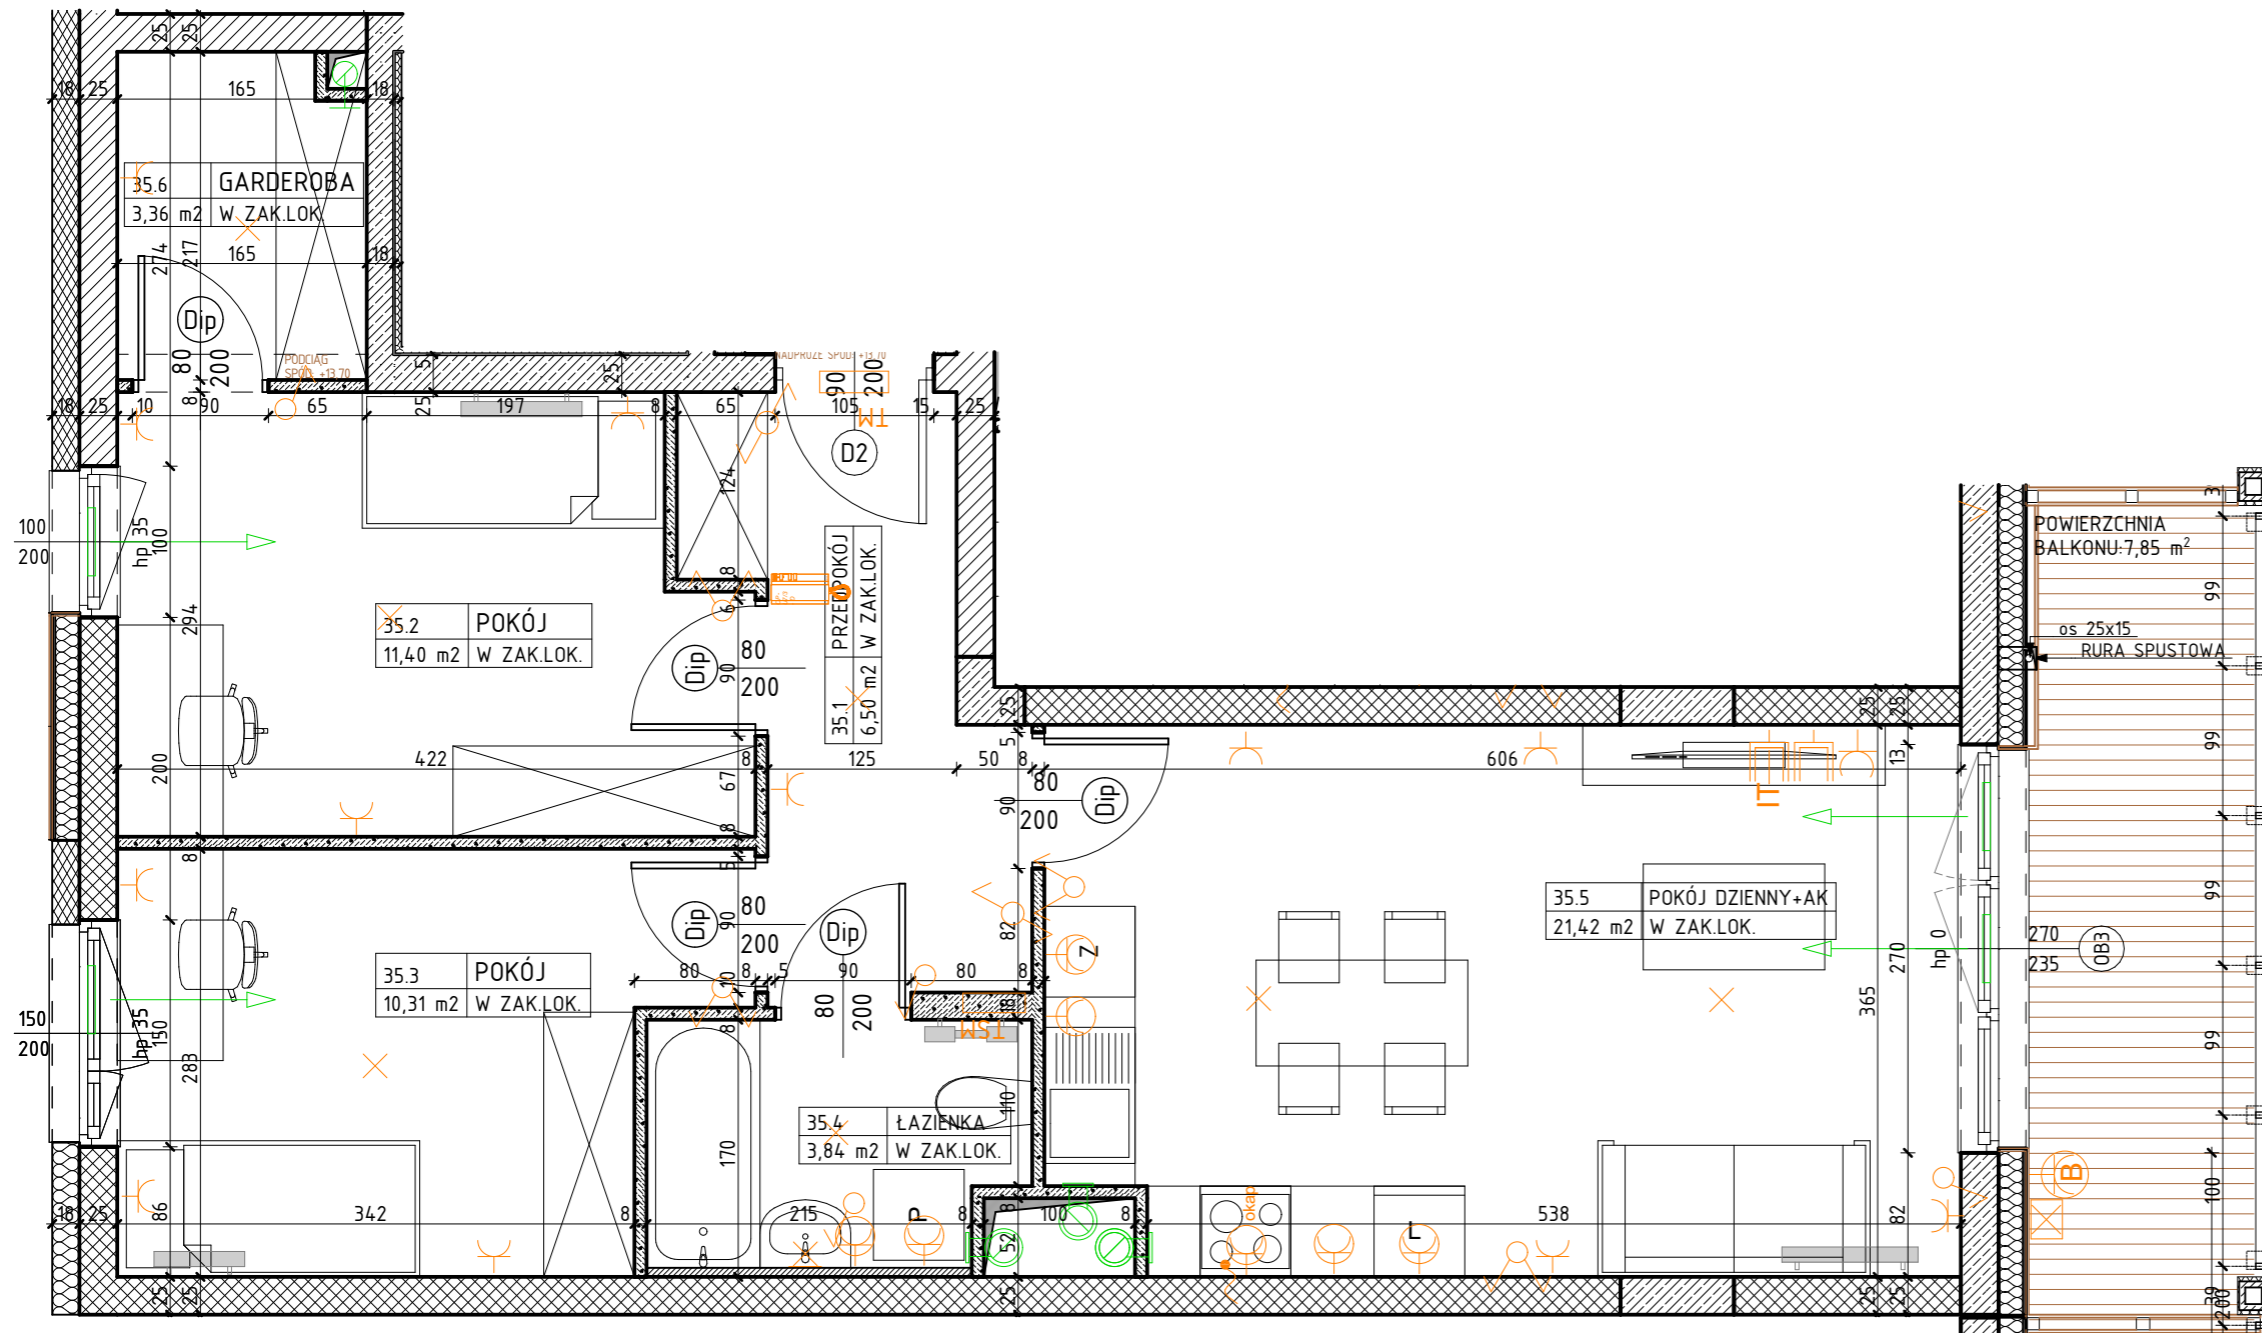

BUDYNEK WIELORODZINNY
KORALOWE OSIEDLE
BUDYNEK K8

NUMER MIESZKANIA / ILOŚĆ POKÓJ / PIĘTRO
MIESZKANIE K8.35 / 3P+AK
PIĘTRO 4

LOKALIZACJA MIESZKANIA W BUDYNKU

POWIERZCHNIA UŻYTKOWA

56,83m²

UWAGI

PROJEKT STANOWI WYCINEK OPRACOWANIA Z PROJ. WYKONAWCZEGO
WSZYSTKIE WYMIARY PODANE SĄ W STANIE SUROWYM
BEZ WYKOŃCZENIA ŚCIAN (TYNK, GLAZURA ITP.)
POWIERZCHNIE UŻYTKOWE POSZCZEGÓLNYCH POMIESZCZEŃ LOKALU
PODANO W STANIE WYKOŃCZONYM ZGODNIE Z NORMĄ PN- ISO 9836.
POWIERZCHNIE MOGĄ ULEC NIEZNACZNYM ZMIANOM.

OZNACZENIA

	ściana żelbetowa		80 - drzwi wewnętrzne do decyzji lokatora		ścianka instalacyjna		wypust oświetleniowy sufitowy		gniazdo wtykowe 2x2p+z 230V16A IP44 Lumina HAGER w ramce podwójnej		rozdzielnica elektryczna natynkowa
	ściana murowana z silikatów		200 - otwór w murze 90x210		elementy instalacji wentylacji mieszkania		wypust oświetleniowy ścienny (kinkiet)		gniazdo wtykowe 2x2p+z 230V16A Lumina HAGER w ramce podwójnej		telekomunikacyjna skrzynka mieszkaniowa wtykowa
	ściana murowana, ostonowa		01 - wymiary okna szerokość wysokość		nawiewnik okienny		łącznik jednobiegunowy świecznikowy p/t 16A Lumina HAGER		przyłącze dla kuchni 3L+N+PE 16A/400V natynkowe w odg. P4		Zewnętrzne: kinkiet zewnętrzny MATRIX4 LIGMAN VW Matt Silver 14W 3000K
	ściana murowana z bloczków ceramicznych		hp - wysokość parapetu		grzejnik		łącznik schodowy p/t 16A Lumina HAGER		zestaw złożony z dwóch gniazd wtykowych 2p+z 230V16A		oprawa zewnętrzna LADOR10 LIGMAN W Matt Silver 11W 3000K
	ściana działowa		Z - zmywarka		grzejnik łazienkowy		łącznik krzyżowy p/t 16A Lumina HAGER		gniazda RTV 3F końcowego		gniazdo wtykowe 2p+z IP55 szare p/t odporne na UV PLEX055 Legrand (balkon)
	izolacja termiczna- wełna mineralna		L - lodówka				łącznik jednobiegunowy p/t 16A Lumina HAGER		gniazdo IT RJ45 kat 6 - w ramce czterokrotnej Lumina HAGER		
	izolacja termiczna- styropian		P - pralka						unifon cyfrowy OP-U7/3-D z wejściem przycisku dzwonka		
									przycisk dzwonka p/t Lumina HAGER		