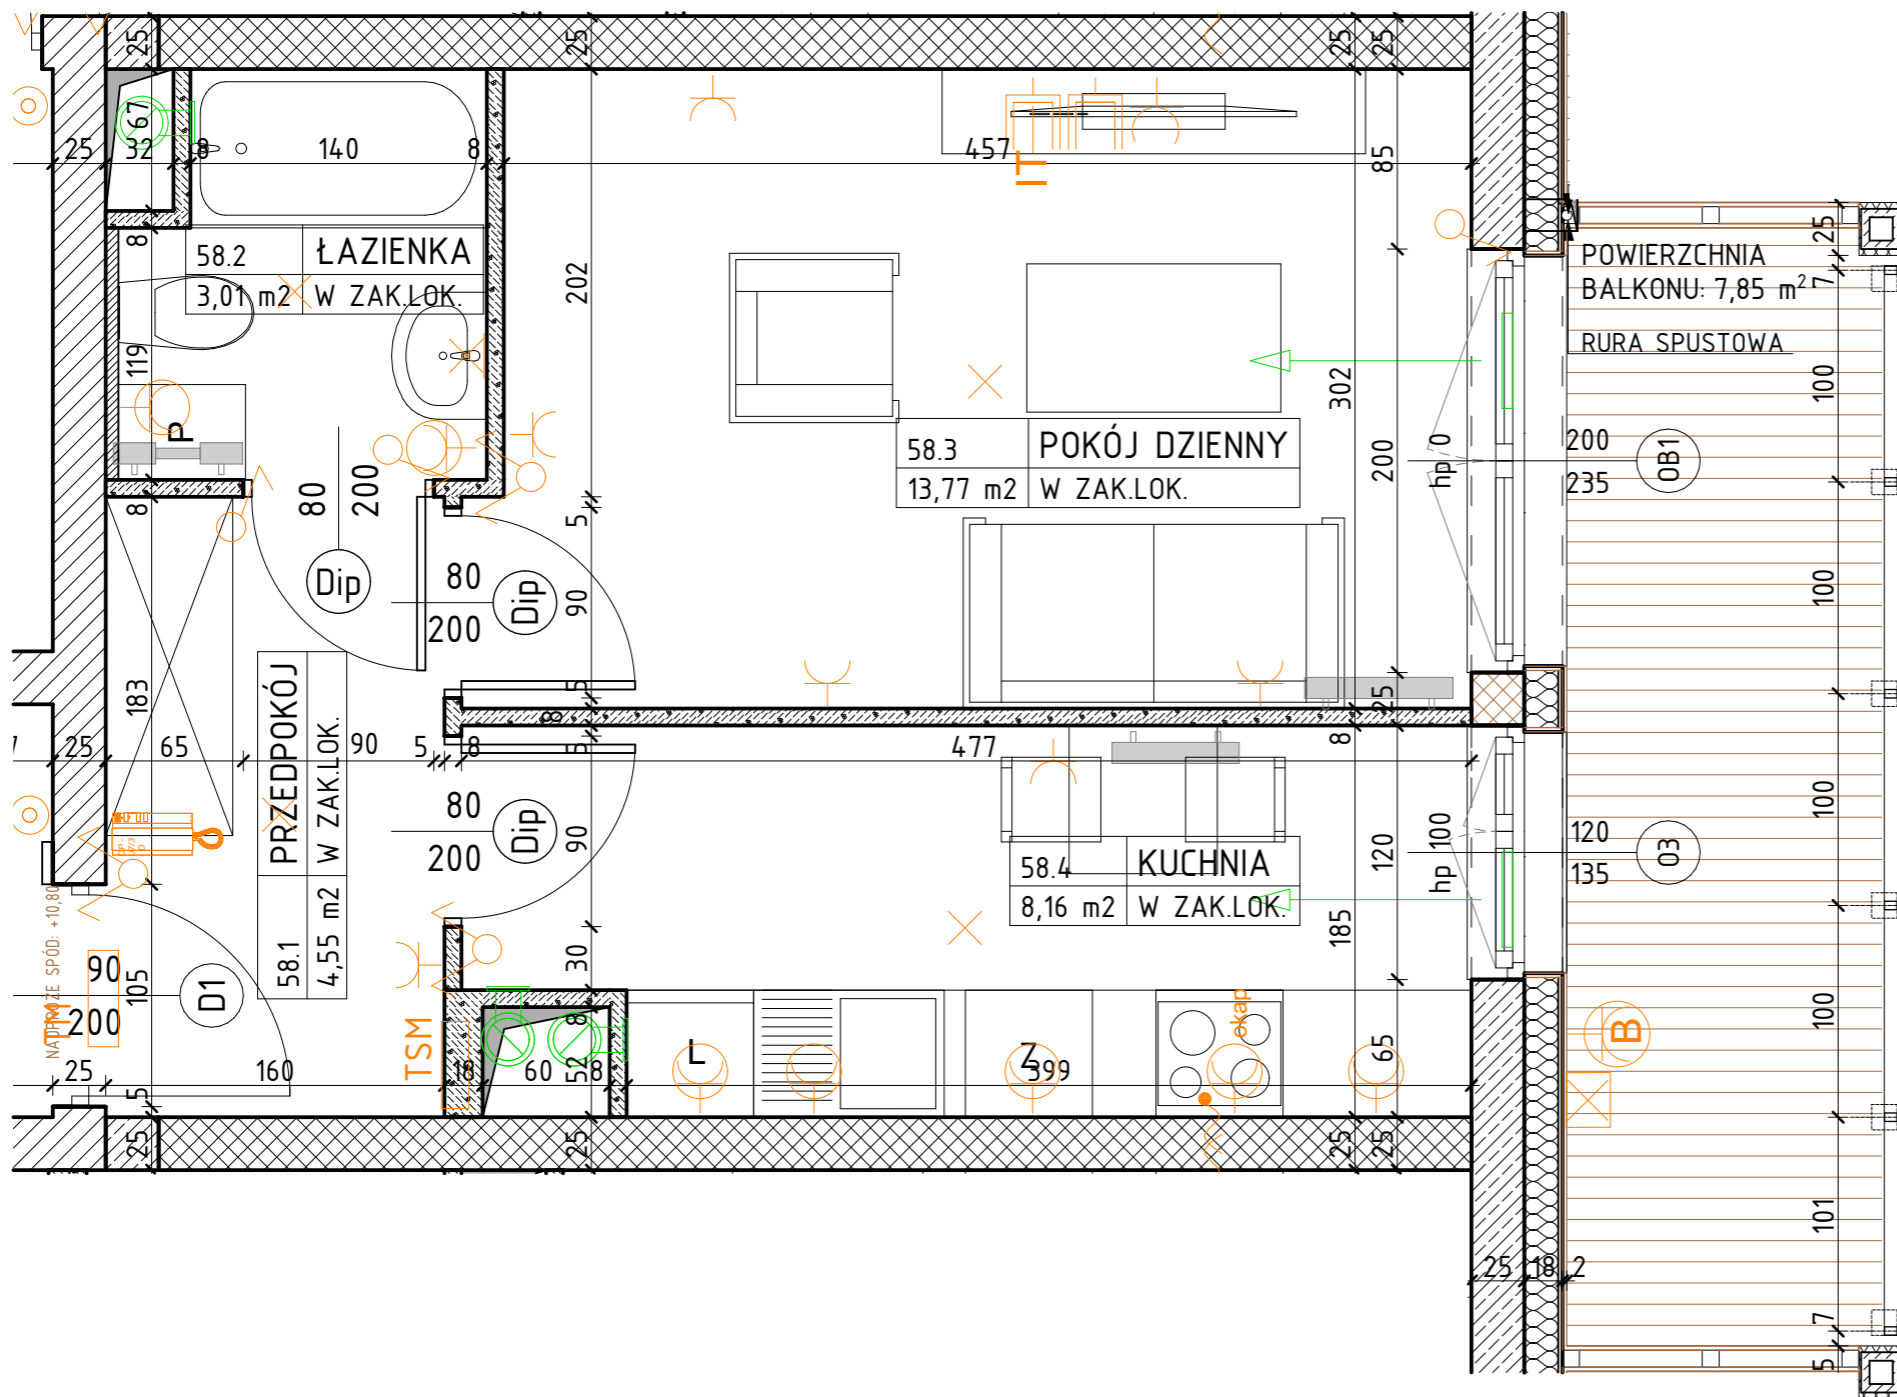

BUDYNEK WIELORODZINNY  
**KORALOWE OSIEDLE**  
BUDYNEK K8

NUMER MIESZKANIA / ILOŚĆ POKOI / PIĘTRO  
**MIESZKANIE K8.58 / 1P+K**  
**PIĘTRO 3**

LOKALIZACJA MIESZKANIA W BUDYNKU

POWIERZCHNIA UŻYTKOWA

**29,49m<sup>2</sup>**

UWAGI

PROJEKT STANOWI WYCINEK OPRACOWANIA Z PROJ. WYKONAWCZEGO  
WSZYSTKIE WYMIARY PODANE SĄ W STANIE SUROWYM  
BEZ WYKOŃCZENIA ŚCIAN (TYNK, GLAZURA ITP.)  
POWIERZCHNIE UŻYTKOWE POSZCZEGÓLNYCH POMIESZCZEŃ LOKALU  
PODANO W STANIE WYKOŃCZONYM ZGODNIE Z NORMĄ PN- ISO 9836.  
POWIERZCHNIE MOGĄ ULEC NIEZNACZNYM ZMIANOM.