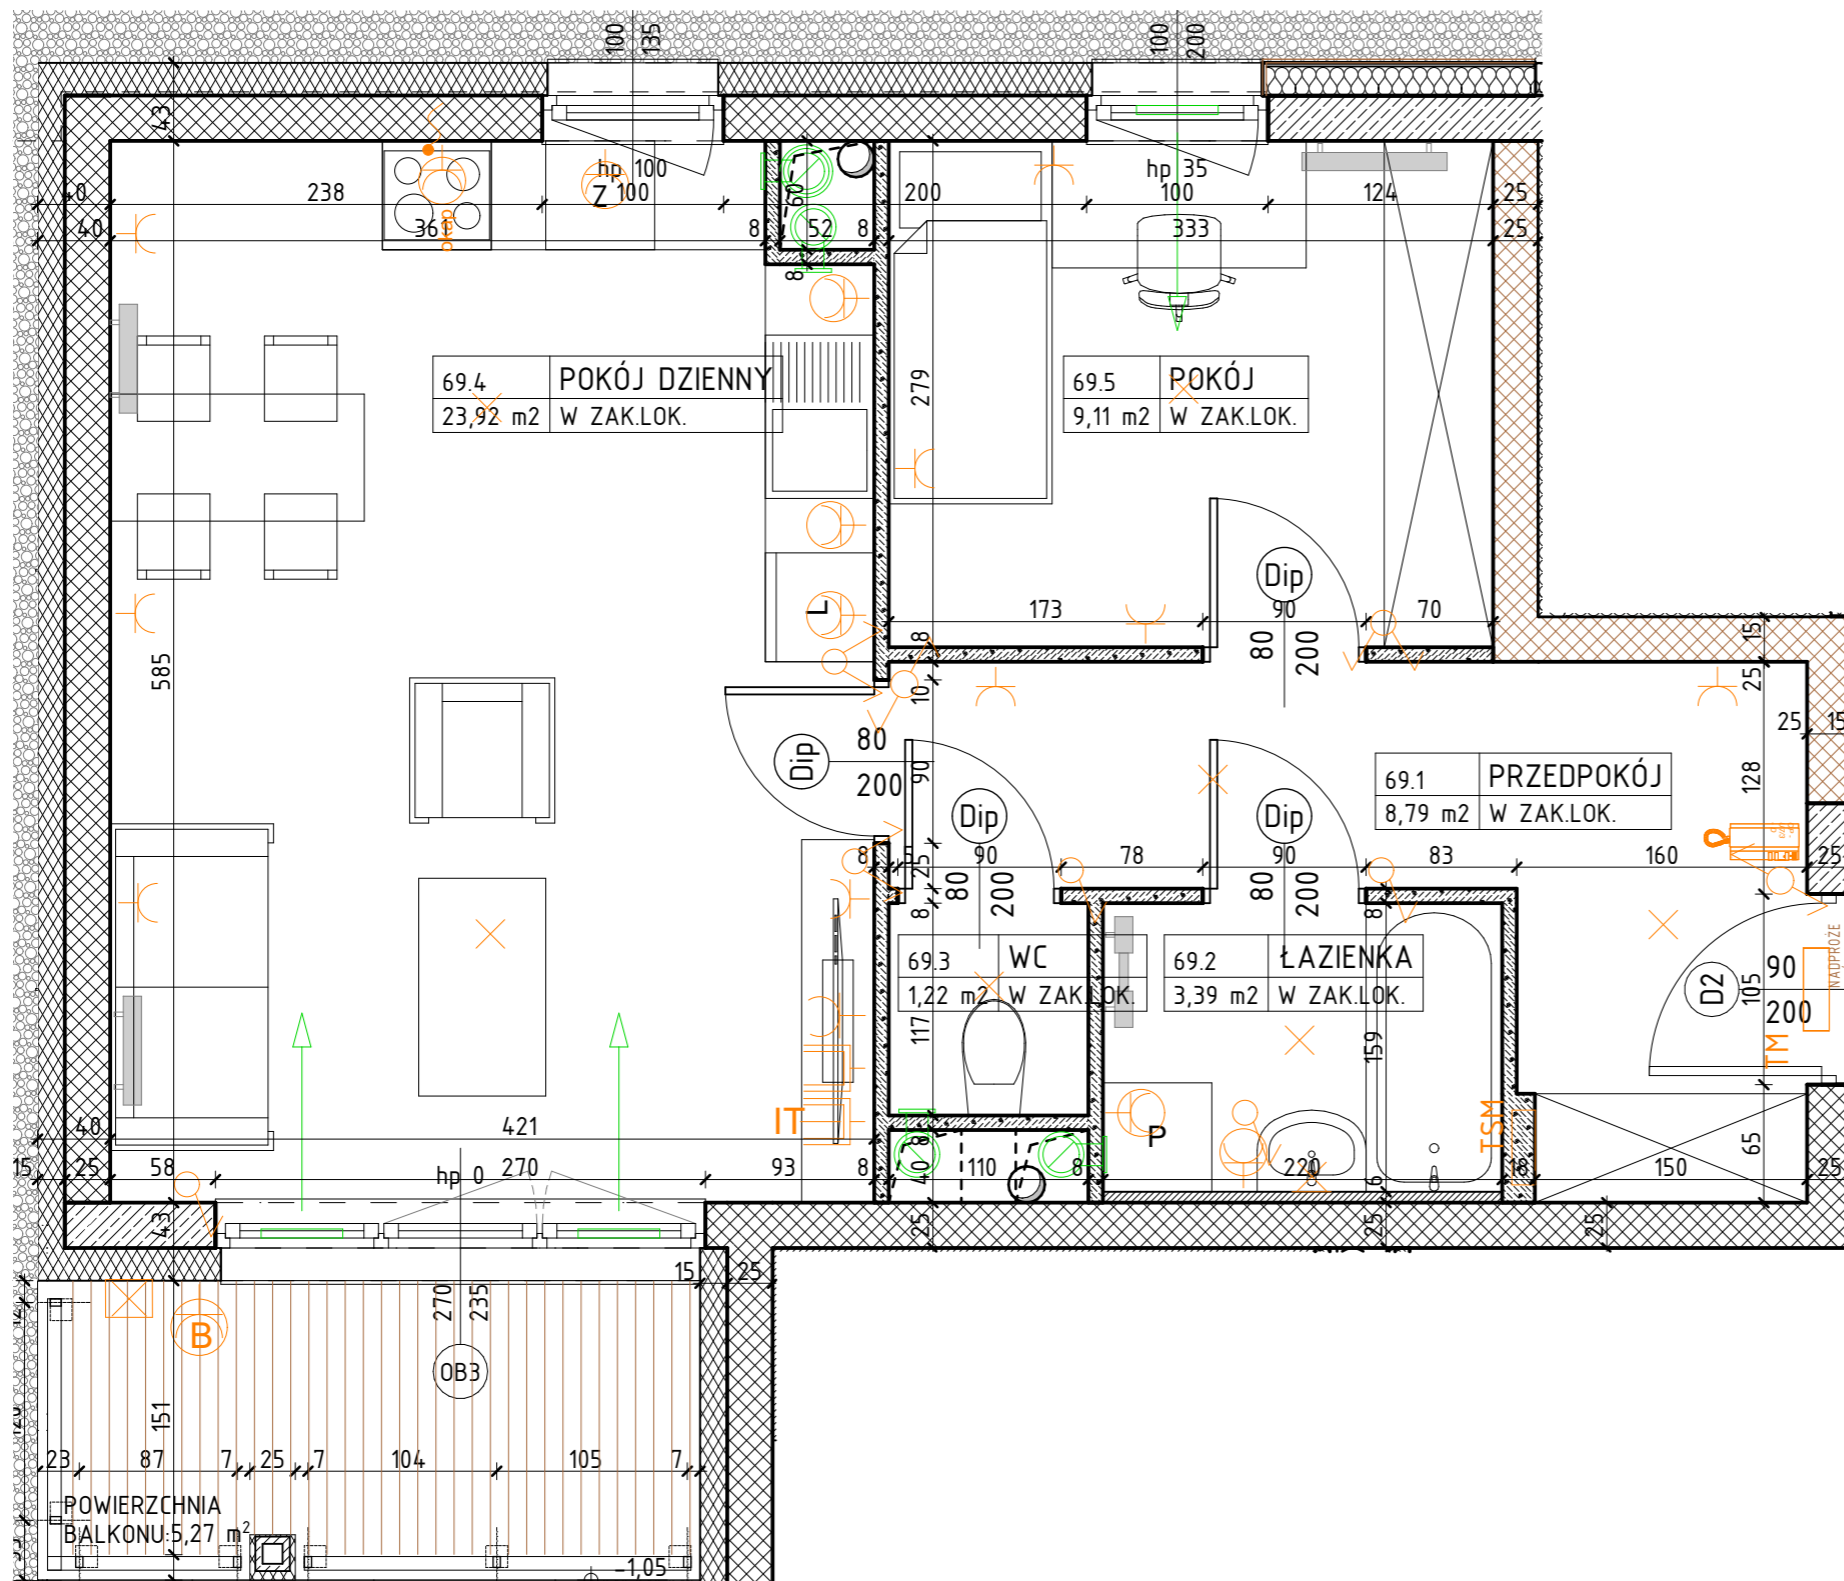

BUDYNEK WIELORODZINNY
KORALOWE OSIEDLE
BUDYNEK K8

NUMER MIESZKANIA / ILOŚĆ POKOI / PIĘTRO
MIESZKANIE K8.69 / 2P+AK
PARTER

LOKALIZACJA MIESZKANIA W BUDYNKU

POWIERZCHNIA UŻYTKOWA

46,43m²

UWAGI

PROJEKT STANOWI WYCINEK OPRACOWANIA Z PROJ. WYKONAWCZEGO
WSZYSTKIE WYMIARY PODANE SĄ W STANIE SUROWYM
BEZ WYKOŃCZENIA ŚCIAN (TYNK, GLAZURA ITP.)
POWIERZCHNIE UŻYTKOWE POSZCZEGÓLNYCH POMIESZCZEŃ LOKALU
PODANO W STANIE WYKOŃCZONYM ZGODNIE Z NORMĄ PN- ISO 9836.
POWIERZCHNIE MOGĄ ULEC NIEZNACZNYM ZMIANOM.

PROJEKTANT

AKA

OZNACZENIA

	ściana żelbetowa		80 - drzwi wewnętrzne lokalowe do decyzji lokatora		ścianka instalacyjna		wypust oświetleniowy sufitowy		gniazdo wtykowe 2x2p+z 230V16A IP44 Lumina HAGER w ramce podwójnej		rozdzielnica elektryczna natynkowa
	ściana murowana z silikatów		200 - otwór w murze 90x210		elementy instalacji wentylacji mieszkania		wypust oświetleniowy ścienny (kinkiet)		gniazdo wtykowe 2x2p+z 230V16A Lumina HAGER w ramce podwójnej		telekomunikacyjna skrzynka mieszkaniowa wtykowa
	ściana murowana, ostonowa		01 - wymiary okna szerokość / wysokość		nawiewnik okienny		łącznik jednobiegunowy świecznikowy p/t 16A Lumina HAGER		przyłącze dla kuchni 3L+N+PE 16A/400V natynkowe w odgł. P4		Zewnętrzne: kinkiet zewnętrzny MATRIX4 LIGMAN VW Matt Silver 14W 3000K
	ściana murowana z bloczków ceramicznych		hp - wysokość parapetu		grzejnik		łącznik schodowy p/t 16A Lumina HAGER		zestaw złożony z dwóch gniazd wtykowych 2p+z 230V16A		oprawa zewnętrzna LADOR10 LIGMAN W Matt Silver 11W 3000K
	ściana działowa		Z - zmywarka		grzejnik łazienkowy		łącznik krzyżowy p/t 16A Lumina HAGER		gniazda RTV 3F końcowego		gniazdo wtykowe 2p+z IPSS szare p/t odporne na UV PLEX055 Legrand (balkon)
	izolacja termiczna- wełna mineralna		L - lodówka				łącznik jednobiegunowy p/t 16A Lumina HAGER		gniazda IT RJ45 kat 6 - w ramce czterokrotnej Lumina HAGER		
	izolacja termiczna- styropian		P - pralka						gniazda IT RJ45 kat 6 - w ramce czterokrotnej Lumina HAGER