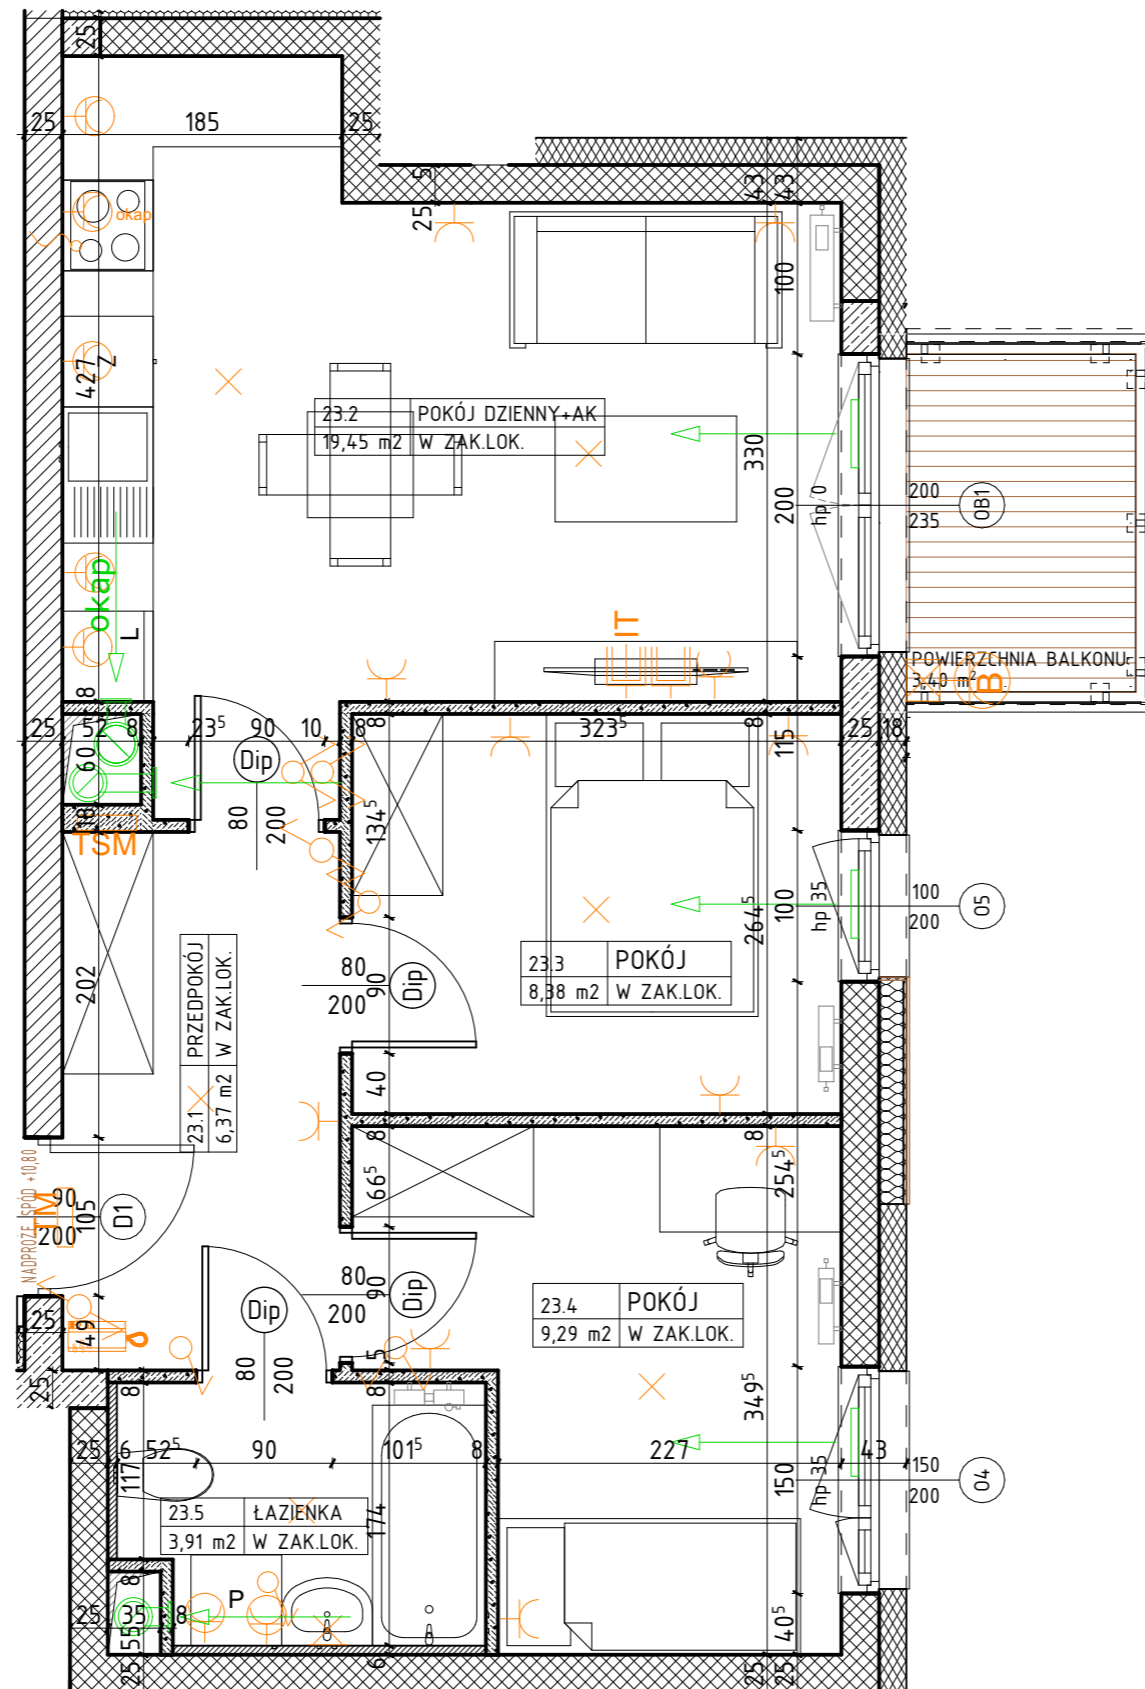

BUDYNEK WIELORODZINNY
KORALOWE OSIEDLE
BUDYNEK K10

NUMER MIESZKANIA / ILOŚĆ POKOI / PIĘTRO
MIESZKANIE K10.23 / 3P+AK
PIĘTRO 3

LOKALIZACJA MIESZKANIA W BUDYNKU

POWIERZCHNIA UŻYTKOWA

47,40m²

UWAGI

PROJEKT STANOWI WYCINEK OPRACOWANIA Z PROJ. WYKONAWCZEGO
WSZYSTKIE WYMIARY PODANE SĄ W STANIE SUROWYM
BEZ WYKOŃCZENIA ŚCIAN (TYNK, GLAZURA ITP.)
POWIERZCHNIE UŻYTKOWE POSZCZEGÓLNYCH POMIESZCZEŃ LOKALU
PODANO W STANIE WYKOŃCZONYM ZGODNIE Z NORMĄ PN- ISO 9836.
POWIERZCHNIE MOGĄ ULEC NIEZNACZNYM ZMIANOM.

PROJEKTANT

AK/A

PRACOWNIA AKM S.C.

UL. A. GROTTGERA 9/8 20-029 LUBLIN TEL. 81 4795031 PRACOWNIA@PRACOWNIAAKM.PL WWW.PRACOWNIAAKM.PL

OZNACZENIA

	ściana żelbetowa		80 drzwi wewnętrzne lokalowe do decyzji lokatora		ścianka instalacyjna		wypust oświetleniowy sufitowy		gniazdo wtykowe 2x2p+z 230V16A IP44 Lumina HAGER w ramce podwójnej		TH rozdzielnica elektryczna natynkowa
	ściana murowana z silikatów		200 otwór w murze 90x210		elementy instalacji wentylacji mieszkania		wypust oświetleniowy ścienny (kinkiet)		gniazdo wtykowe 2x2p+z 230V16A Lumina HAGER w ramce podwójnej		TSM telekomunikacyjna skrzynka mieszkaniowa wtykowa
	ściana murowana, ostonowa		200 wymiary okna szerokość 235 wysokość		nawiewnik okienny		łącznik jednobiegunowy świecznikowy p/t 16A Lumina HAGER		przyłącze dla kuchni 3L+N+PE 16A/400V natynkowe w odg. P4		Zewnętrzne kinkiet zewnętrzny MATRIX4 LIGMAN VW Matt Silver 14W 3000K
	ściana murowana z bloczków ceramicznych		hp wysokość parapetu		grzejnik		łącznik schodowy p/t 16A Lumina HAGER		zestaw złożony z dwóch gniazd wtykowych 2p+z 230V16A		oprawa zewnętrzna LADOR10 LIGMAN W Matt Silver 11W 3000K
	ściana działowa		Z zmywarka		grzejnik łazienkowy		łącznik krzyżowy p/t 16A Lumina HAGER		gniazda RTV 3F końcowego oraz gniazda IT RJ45 kat.6 - w ramce czterokrotnej Lumina HAGER		gniazdo wtykowe 2p+z IPSS szare p/t odporne na UV PLEX055 Legrand (balkon)
	izolacja termiczna- wełna mineralna		P pralka		izolacja termiczna- styropian		łącznik jednobiegunowy p/t 16A Lumina HAGER		unifon cyfrowy OP-U7/3-D z wejściem przycisku dzwonka		przycisk dzwonka p/t Lumina HAGER