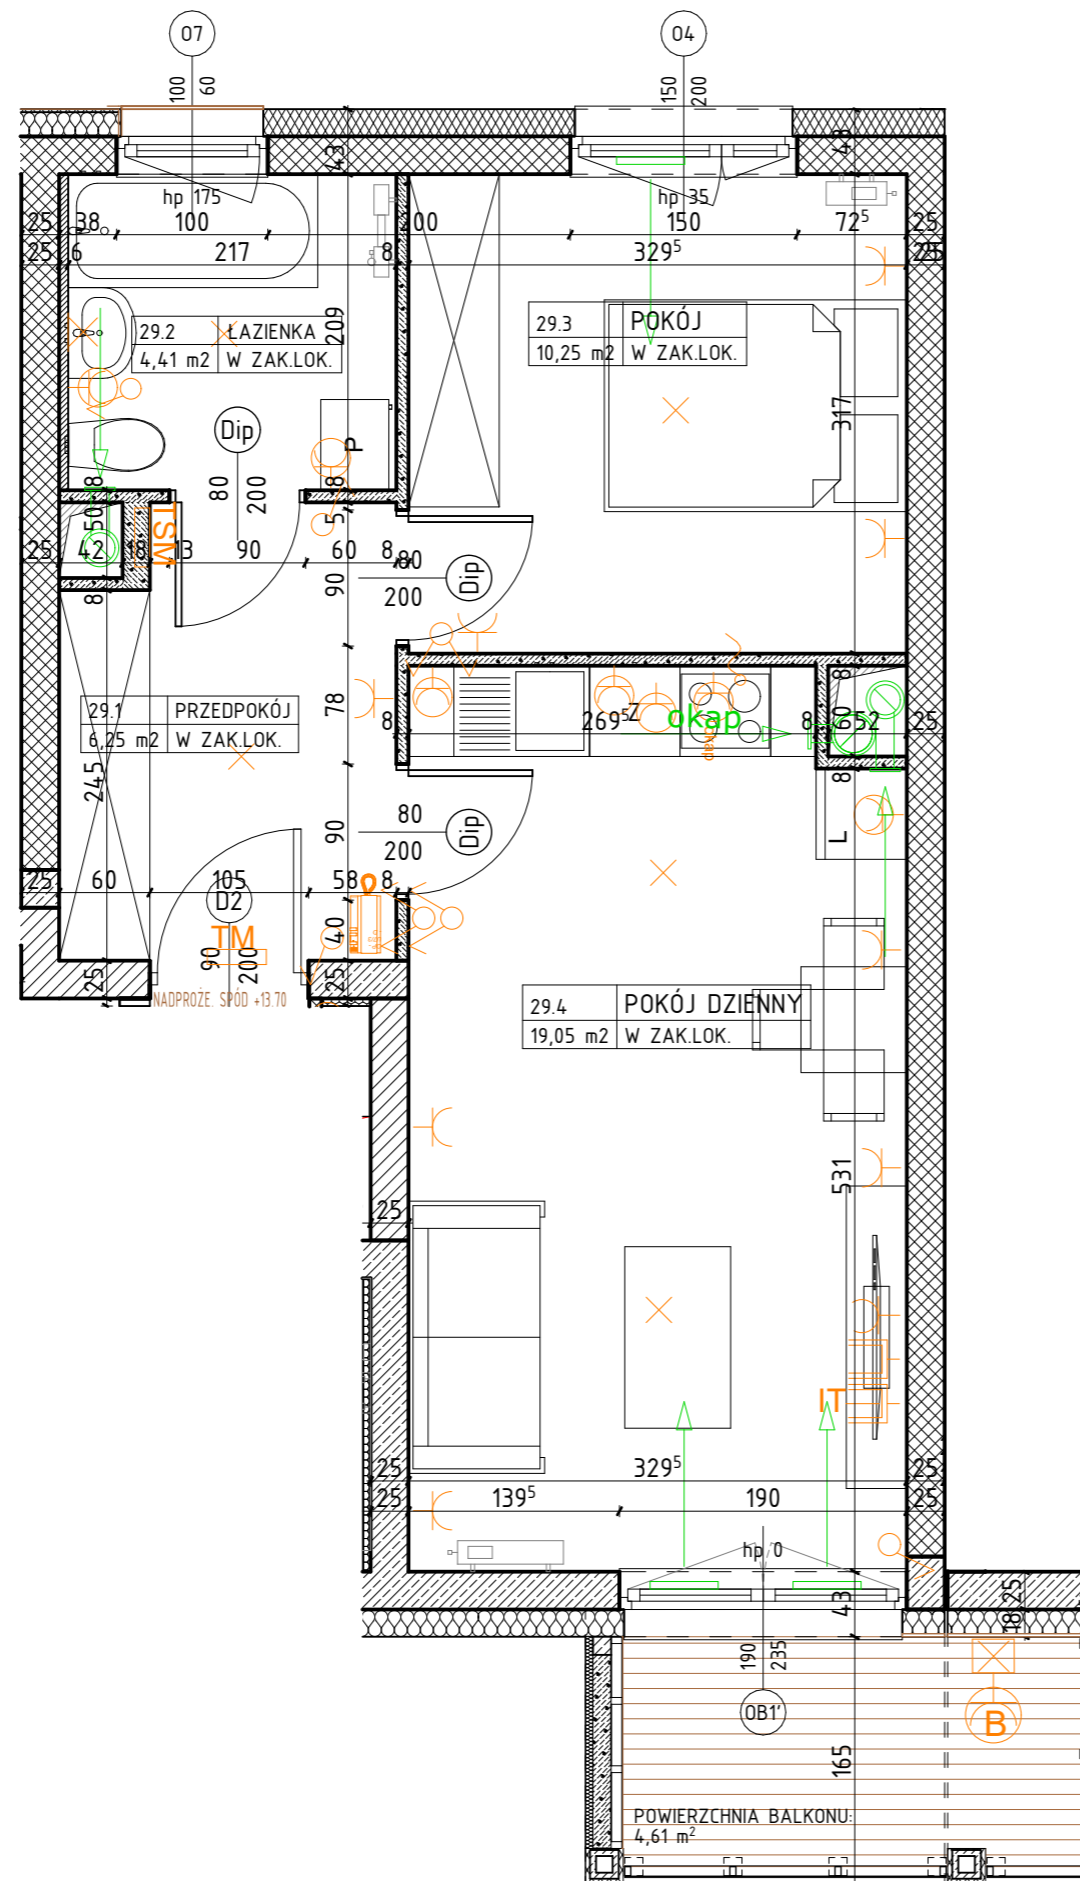

BUDYNEK WIELORODZINNY
KORALOWE OSIEDLE
BUDYNEK K10

NUMER MIESZKANIA / ILOŚĆ POKOI / PIĘTRO
MIESZKANIE K10.29 / 2P+AK
PIĘTRO 4

LOKALIZACJA MIESZKANIA W BUDYNKU

POWIERZCHNIA UŻYTKOWA

39,96m²

UWAGI

PROJEKT STANOWI WYCINEK OPRACOWANIA Z PROJ. WYKONAWCZEGO
WSZYSTKIE WYMIARY PODANE SĄ W STANIE SUROWYM
BEZ WYKOŃCZENIA ŚCIAN (TYNK, GLAZURA ITP.)
POWIERZCHNIE UŻYTKOWE POSZCZEGÓLNYCH POMIESZCZEŃ LOKALU
PODANO W STANIE WYKOŃCZONYM ZGODNIE Z NORMĄ PN- ISO 9836.
POWIERZCHNIE MOGĄ ULEC NIEZNACZNYM ZMIANOM.

PROJEKTANT

AKM

PRACOWNIA AKM S.C.

UL. A. GROTTGERA 9/8 20-029 LUBLIN TEL. 81 4795031 PRACOWNIA@PRACOWNIAAKM.PL WWW.PRACOWNIAAKM.PL

OZNACZENIA

	ściana żelbetowa		80 drzwi wewnętrzne do decyzji lokatora		ścianka instalacyjna		wypust oświetleniowy sufitowy		gniazdo wtykowe 2x2p+z 230V16A IP44 Lumina HAGER w ramce podwójnej		TH rozdzielnica elektryczna natynkowa
	ściana murowana z silikatów		200 otwór w murze 90x210		elementy instalacji wentylacji mieszkania		wypust oświetleniowy ścienny (kinkiet)		gniazdo wtykowe 2x2p+z 230V16A Lumina HAGER w ramce podwójnej		TSM telekomunikacyjna skrzynka mieszkaniowa wtykowa
	ściana murowana, ostonowa		200 wymiary okna szerokość		nawiewnik okienny		łącznik jednobiegunowy świecznikowy p/t 16A Lumina HAGER		przyłącze dla kuchni 3L+N+PE 16A/400V natynkowe w odg. P4		Zewnętrzne
	ściana murowana z bloczków ceramicznych		235 wymiary okna wysokość		grzejnik		łącznik schodowy p/t 16A Lumina HAGER		zestaw złożony z dwóch gniazd wtykowych 2p+z 230V16A		kiniekiet zewnętrzny MATRIX4 LIGMAN VW Matt Silver 14W 3000K
	ściana działowa		hp wysokość parapetu		grzejnik łazienkowy		łącznik krzyżowy p/t 16A Lumina HAGER		gniazda RTV 3F końcowego oraz gniazda IT RJ45 kat 6 - w ramce czterokrotnej Lumina HAGER		oprawa zewnętrzna LADOR10 LIGMAN W Matt Silver 11W 3000K
	izolacja termiczna- wełna mineralna		Z zmywarka		P pralka		łącznik jednobiegunowy p/t 16A Lumina HAGER		unifon cyfrowy OP-U7/3-D z wejściem przycisku dzwonka		gniazdo wtykowe 2p+z IP55 szare p/t odporne na UV PLEX055 Legrand (balkon)
	izolacja termiczna- styropian						przycisk dzwonka p/t Lumina HAGER