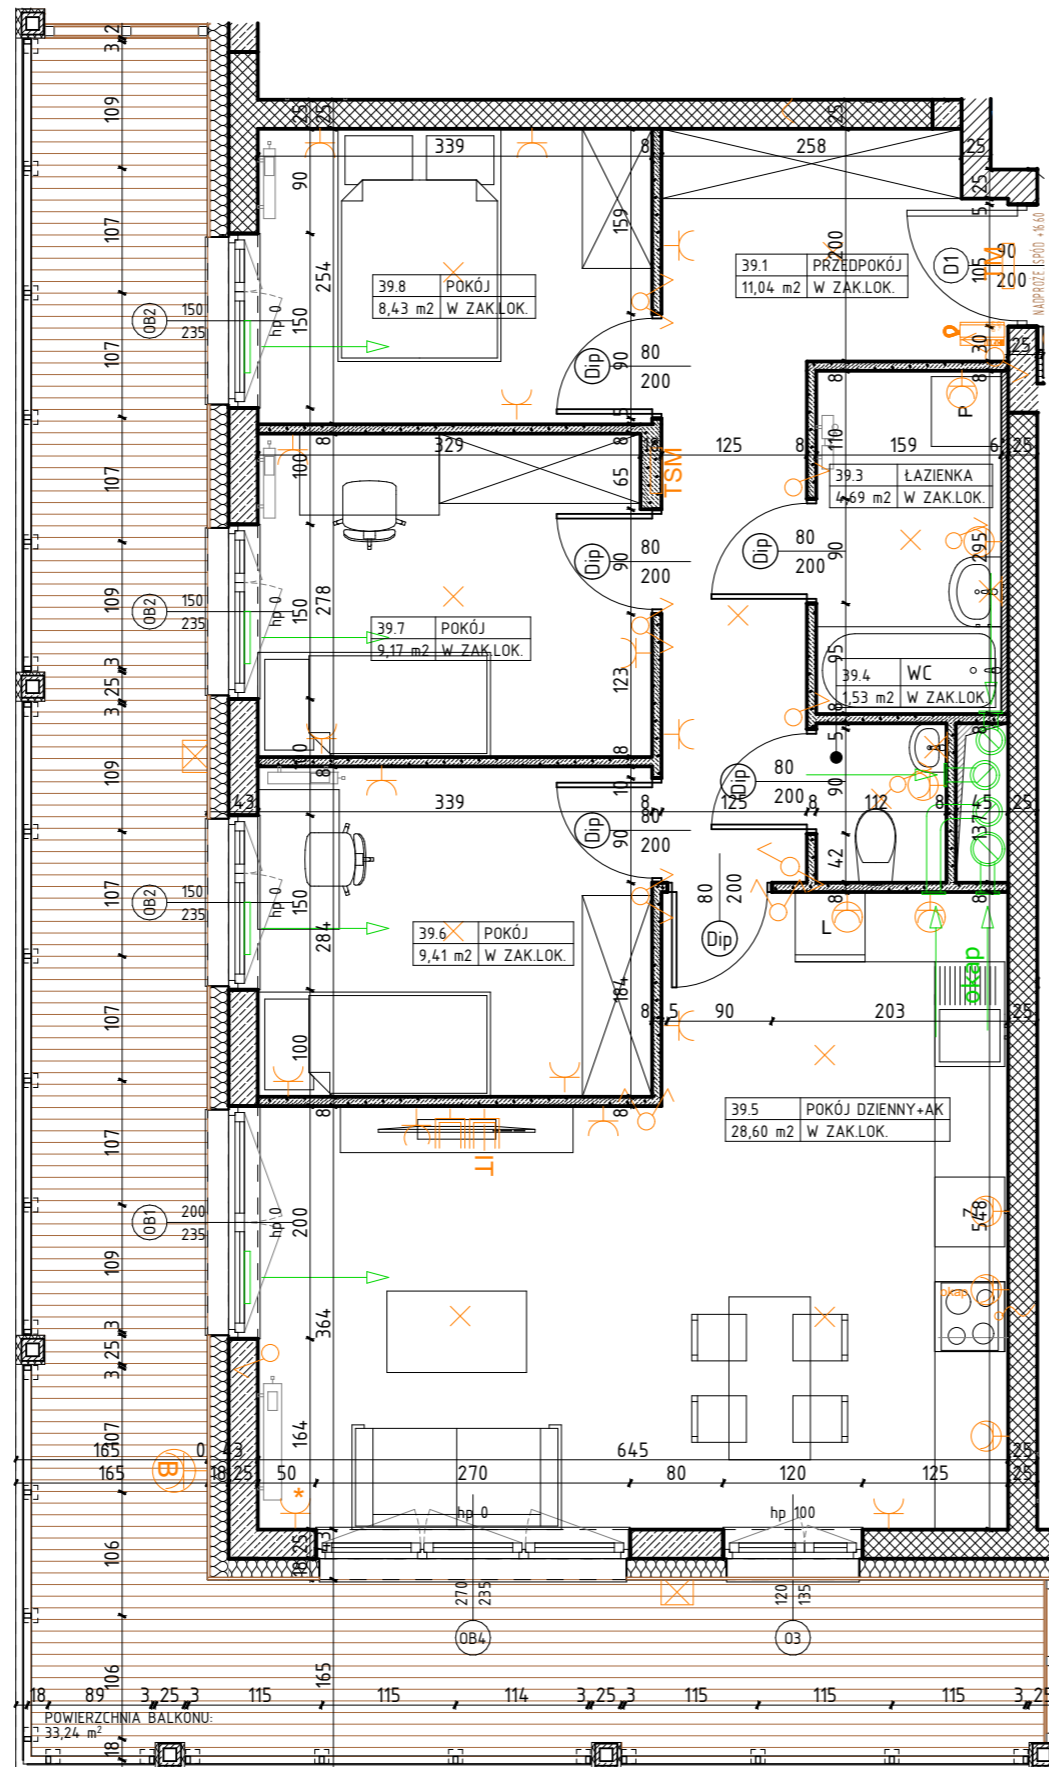

BUDYNEK WIELORODZINNY
KORALOWE OSIEDLE
BUDYNEK K10

NUMER MIESZKANIA / ILOŚĆ POKOI / PIĘTRO
MIESZKANIE K10.39 / 4P+AK
PIĘTRO 5

LOKALIZACJA MIESZKANIA W BUDYNKU

POWIERZCHNIA UŻYTKOWA

72,87m²

UWAGI

PROJEKT STANOWI WYCINEK OPRACOWANIA Z PROJ. WYKONAWCZEGO
WSZYSTKIE WYMIARY PODANE SĄ W STANIE SUROWYM
BEZ WYKOŃCZENIA ŚCIAN (TYNK, GLAZURA ITP.)
POWIERZCHNIE UŻYTKOWE POSZCZEGÓLNYCH POMIESZCZEŃ LOKALU
PODANO W STANIE WYKOŃCZONYM ZGODNIE Z NORMĄ PN- ISO 9836.
POWIERZCHNIE MOGĄ ULEC NIEZNACZNYM ZMIANOM.

PROJEKTANT

AK/A

PRACOWNIA AKM S.C.

UL. A. GROTTGERA 9/8 20-029 LUBLIN TEL. 81 4795031 PRACOWNIA@PRACOWNIAAKM.PL WWW.PRACOWNIAAKM.PL

OZNACZENIA

	ściana żelbetowa		80 drzwi wewnętrzne do decyzji lokatora		ścianka instalacyjna		wypust oświetleniowy sufitowy		gniazdo wtykowe 2x2p+z 230V16A IP44 Lumina HAGER w ramce podwójnej		rozdzielnicza elektryczna natynkowa
	ściana murowana z silikatów		200 otwór w murze 90x210		elementy instalacji wentylacji mieszkania		wypust oświetleniowy ścienny (kinkiet)		gniazdo wtykowe 2x2p+z 230V16A Lumina HAGER w ramce podwójnej		telekomunikacyjna skrzynka mieszkaniowa wtykowa
	ściana murowana, ostonowa		200 wymiary okna szerokość / wysokość		nawiewnik okienny		łącznik jednobiegunowy świecznikowy p/t 16A Lumina HAGER		przyłącze dla kuchni 3L+N+PE 16A/400V natynkowe w odg. P4		Zewnętrzne
	ściana murowana z bloczków ceramicznych		235 wymiary okna szerokość / wysokość		grzejnik		łącznik schodowy p/t 16A Lumina HAGER		zestaw złożony z dwóch gniazd wtykowych 2p+z 230V16A		kinkiet zewnętrzny MATRIX4 LIGMAN VW Matt Silver 14W 3000K
	ściana działowa		hp wysokość parapetu		grzejnik łazienkowy		łącznik krzyżowy p/t 16A Lumina HAGER		gniazda RTV 3F końcowego oraz gniazda IT RJ45 kat 6 - w ramce czterokrotnej Lumina HAGER		oprawa zewnętrzna LADOR10 LIGMAN W Matt Silver 11W 3000K
	izolacja termiczna- wełna mineralna		Z zmywarka				łącznik jednobiegunowy p/t 16A Lumina HAGER		gniazdo IT RJ45 kat 6 - w ramce czterokrotnej Lumina HAGER		
	izolacja termiczna- styropian		L lodówka						gniazdo wtykowe 2p+z IPSS szare p/t odporne na UV PLEXO55 Legrand (balkon)		
			P pralka						przycisk dzwonka p/t Lumina HAGER