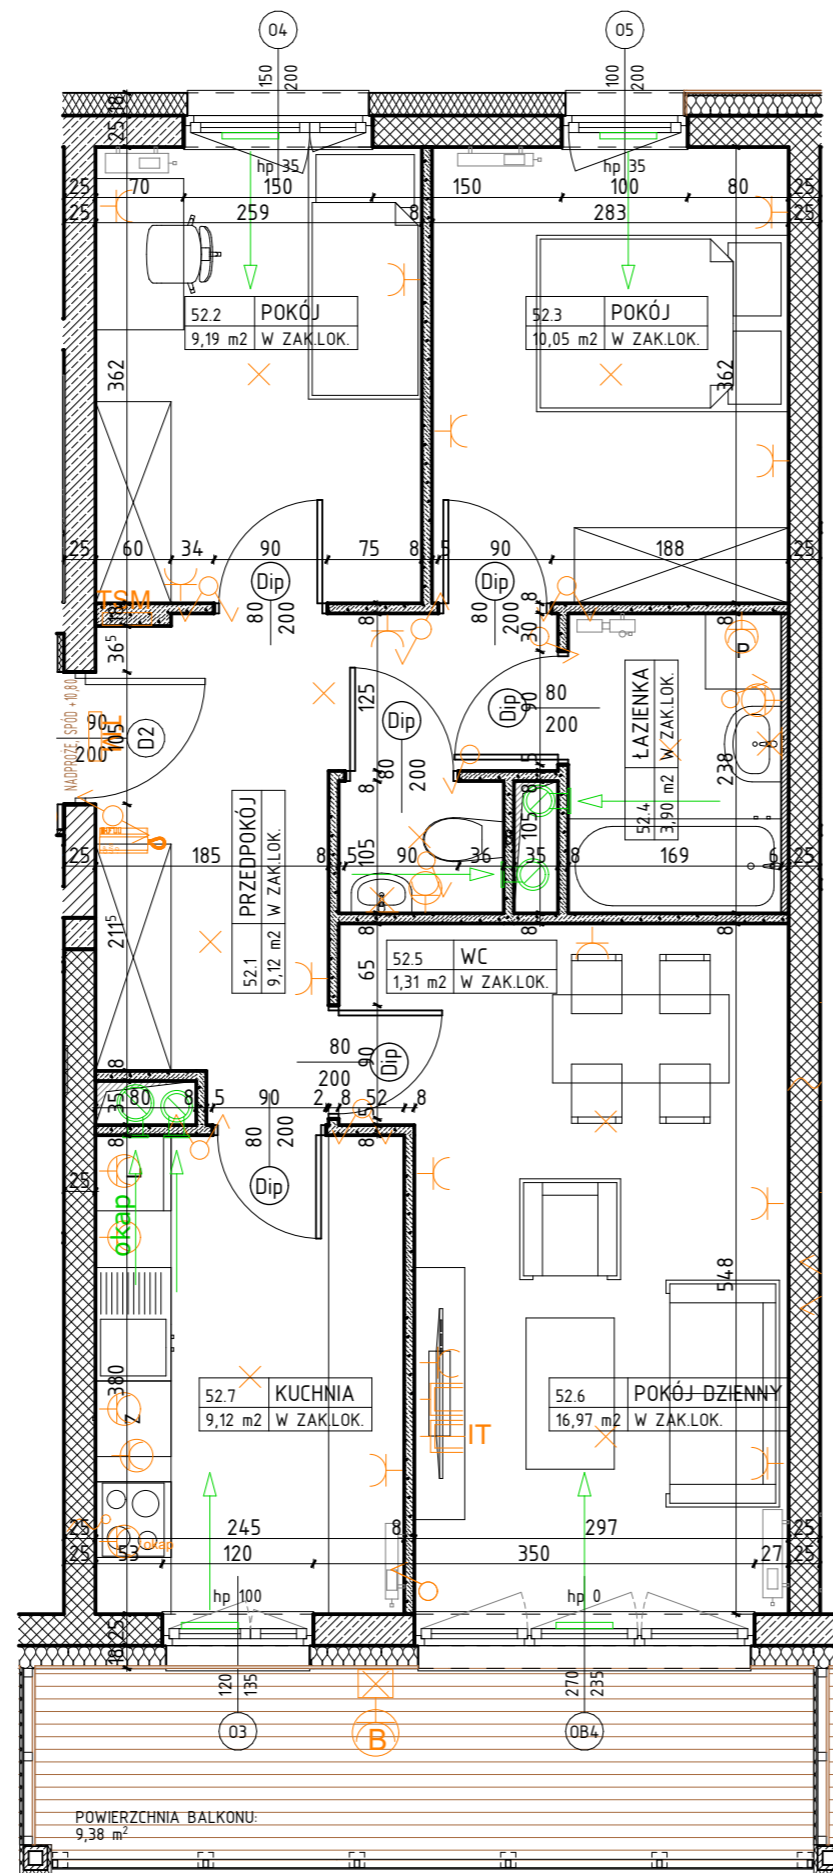

BUDYNEK WIELORODZINNY
KORALOWE OSIEDLE
BUDYNEK K10

NUMER MIESZKANIA / ILOŚĆ POKOI / PIĘTRO
MIESZKANIE K10.52 / 3P+K
PIĘTRO 3

LOKALIZACJA MIESZKANIA W BUDYNKU

POWIERZCHNIA UŻYTKOWA

59,66m²

UWAGI

PROJEKT STANOWI WYCINEK OPRACOWANIA Z PROJ. WYKONAWCZEGO
WSZYSTKIE WYMIARY PODANE SĄ W STANIE SUROWYM
BEZ WYKOŃCZENIA ŚCIAN (TYNK, GLAZURA ITP.)
POWIERZCHNIE UŻYTKOWE POSZCZEGÓLNYCH POMIESZCZEŃ LOKALU
PODANO W STANIE WYKOŃCZONYM ZGODNIE Z NORMĄ PN- ISO 9836.
POWIERZCHNIE MOGĄ ULEC NIEZNACZNYM ZMIANOM.

PROJEKTANT

AKA

PRACOWNIA AKM S.C.

UL. A. GROTTGERA 9/8 20-029 LUBLIN TEL. 81 4795031 PRACOWNIA@PRACOWNIAAKM.PL WWW.PRACOWNIAAKM.PL

OZNACZENIA

	ściana żelbetowa		80 200	drzwi wewnętrzne do decyzji lokatora		ścianka instalacyjna		wypust oświetleniowy sufitowy		gniazdo wtykowe 2x2p+2 230V16A IP44 Lumina HAGER w ramce podwójnej		TH	rozdzielnica elektryczna natynkowa	
	ściana murowana z silikatów		200 235	wymiary okna szerokość wysokość		elementy instalacji wentylacji mieszkania		wypust oświetleniowy ścienny (kinkiet)		gniazdo wtykowe 2x2p+2 230V16A Lumina HAGER w ramce podwójnej		TSM	telekomunikacyjna szkrzynka mieszkaniowa wtykowa	
	ściana murowana, ostonowa		hp	wysokość parapetu		nawiewnik okienny		łącznik jednobiegunowy świecznikowy p/t 16A Lumina HAGER		przyłącze dla kuchni 3L+N+PE 16A/400V natynkowe w odg. P4		Zewnętrzne		kinkiet zewnętrzny MATRIX4 LIGMAN VW Matt Silver 14W 3000K
	ściana działowa		Z	zmywarka		grzejnik		łącznik schodowy p/t 16A Lumina HAGER		zestaw złożony z dwóch gniazd wtykowych 2p+2 230V16A			oprawa zewnętrzna LADOR10 LIGMAN W Matt Silver 11W 3000K	
	izolacja termiczna- wełna mineralna		L	łódówka		grzejnik łazienkowy		łącznik krzyżowy p/t 16A Lumina HAGER		gniazda RTV 3F końcowego oraz gniazda IT RJ45 kat 6 - w ramce czterokrotnej Lumina HAGER				gniazdo wtykowe 2p+2 IPSS szare p/t odporne na UV PLEX055 Legrand (balkon)
	izolacja termiczna- styropian		P	pralka				łącznik jednobiegunowy p/t 16A Lumina HAGER		unifon cyfrowy OP-U7/3-D z wejściem przycisku dzwonka				przycisk dzwonka p/t Lumina HAGER