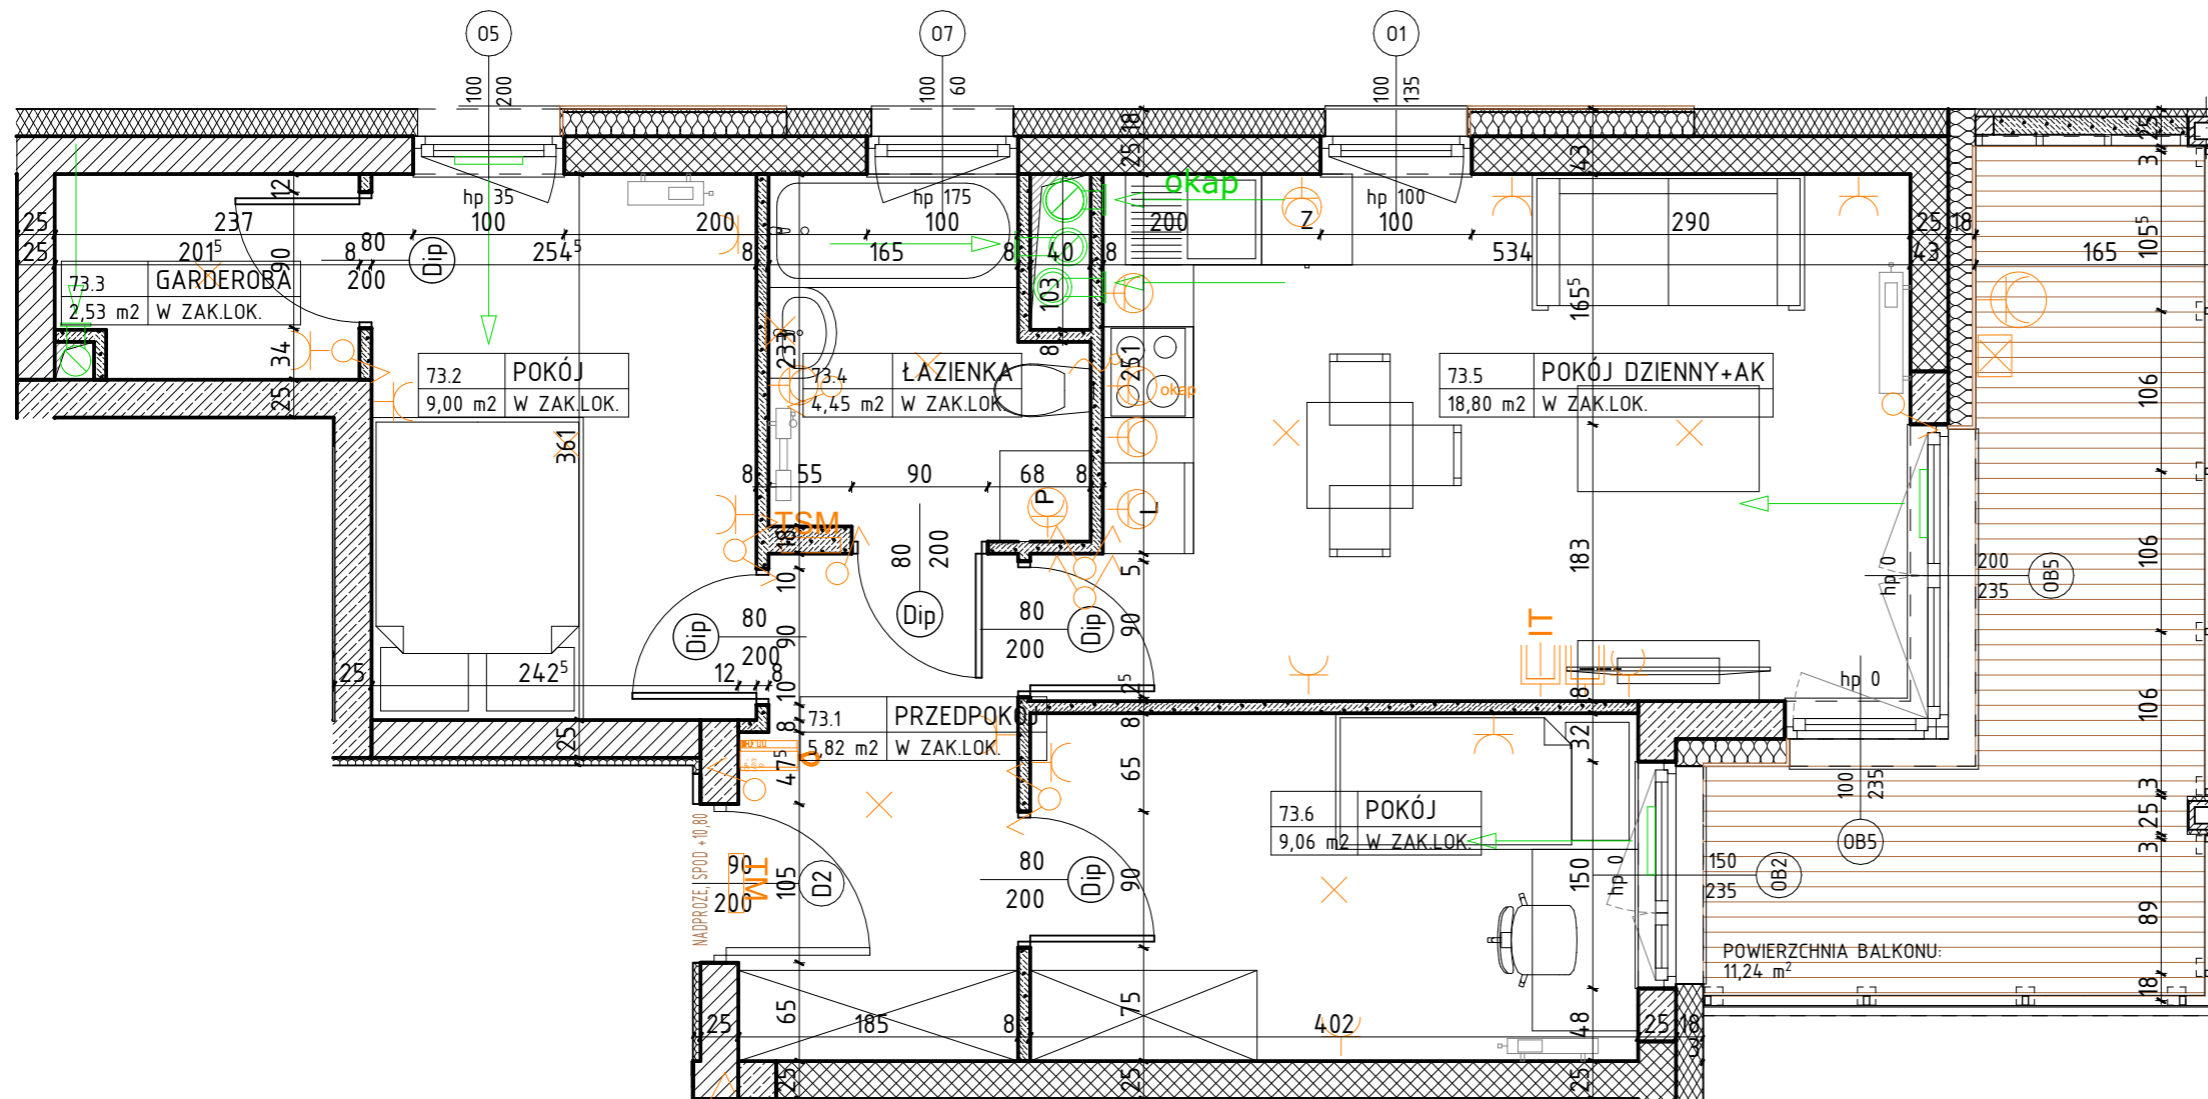

BUDYNEK WIELORODZINNY
KORALOWE OSIEDLE
BUDYNEK K10

NUMER MIESZKANIA / ILOŚĆ POKOI / PIĘTRO
MIESZKANIE K10.73 / 3P+AK
PIĘTRO 3

LOKALIZACJA MIESZKANIA W BUDYNKU

POWIERZCHNIA UŻYTKOWA

49,66m²

UWAGI

PROJEKT STANOWI WYCINEK OPRACOWANIA Z PROJ. WYKONAWCZEGO
WSZYSTKIE WYMIARY PODANE SĄ W STANIE SUROWYM
BEZ WYKOŃCZENIA ŚCIAN (TYNK, GLAZURA ITP.)
POWIERZCHNIE UŻYTKOWE POSZCZEGÓLNYCH POMIESZCZEŃ LOKALU
PODANO W STANIE WYKOŃCZONYM ZGODNIE Z NORMĄ PN- ISO 9836.
POWIERZCHNIE MOGĄ ULEC NIEZNACZNYM ZMIANOM.

PROJEKTANT

AK/A

OZNACZENIA

	ściana żelbetowa		80 drzwi wewnętrzne do decyzji lokatora		ścianka instalacyjna		wypust oświetleniowy sufitowy		gniazdo wtykowe 2x2p+z 230V16A IP44 Lumina HAGER w ramce podwójnej		rozdzielnicza elektryczna natynkowa
	ściana murowana z silikatów		200 otwór w murze 90x210		elementy instalacji wentylacji mieszkania		wypust oświetleniowy ścienny (kinkiet)		gniazdo wtykowe 2x2p+z 230V16A Lumina HAGER w ramce podwójnej		telekomunikacyjna skrzynka mieszkaniowa wtykowa
	ściana murowana, ostonowa		200 wymiary okna szerokość wysokość		nawiewnik okienny		łącznik jednobiegunowy świecznikowy p/t 16A Lumina HAGER		przyłtęcze dla kuchni 3L+N+PE 16A/400V natynkowe w odgat. P4		Zewnętrzne: kinkiet zewnętrzny MATRIX4 LIGMAN VW Matt Silver 14W 3000K
	ściana murowana z bloczków ceramicznych		hp wysokość parapetu		grzejnik		łącznik schodowy p/t 16A Lumina HAGER		zestaw złożony z dwóch gniazd wtykowych 2p+z 230V16A		oprawa zewnętrzna LADOR10 LIGMAN W Matt Silver 11W 3000K
	ściana działowa		Z zmywarka		grzejnik łazienkowy		łącznik krzyżowy p/t 16A Lumina HAGER		gniazda RTV 3F końcowego		gniazdo wtykowe 2p+z IP55 szare p/t odporne na UV PLEX055 Legrand (balkon)
	izolacja termiczna- wełna mineralna		L lodówka				łącznik jednobiegunowy p/t 16A Lumina HAGER		gniazdo IT RJ45 kat 6 - w ramce czterokrotnej Lumina HAGER		
	izolacja termiczna- styropian		P pralka				łącznik jednobiegunowy p/t 16A Lumina HAGER		unifon cyfrowy OP-U7/3-D z wejściem przycisku dzwonnka		
									przycisk dzwonnka p/t Lumina HAGER