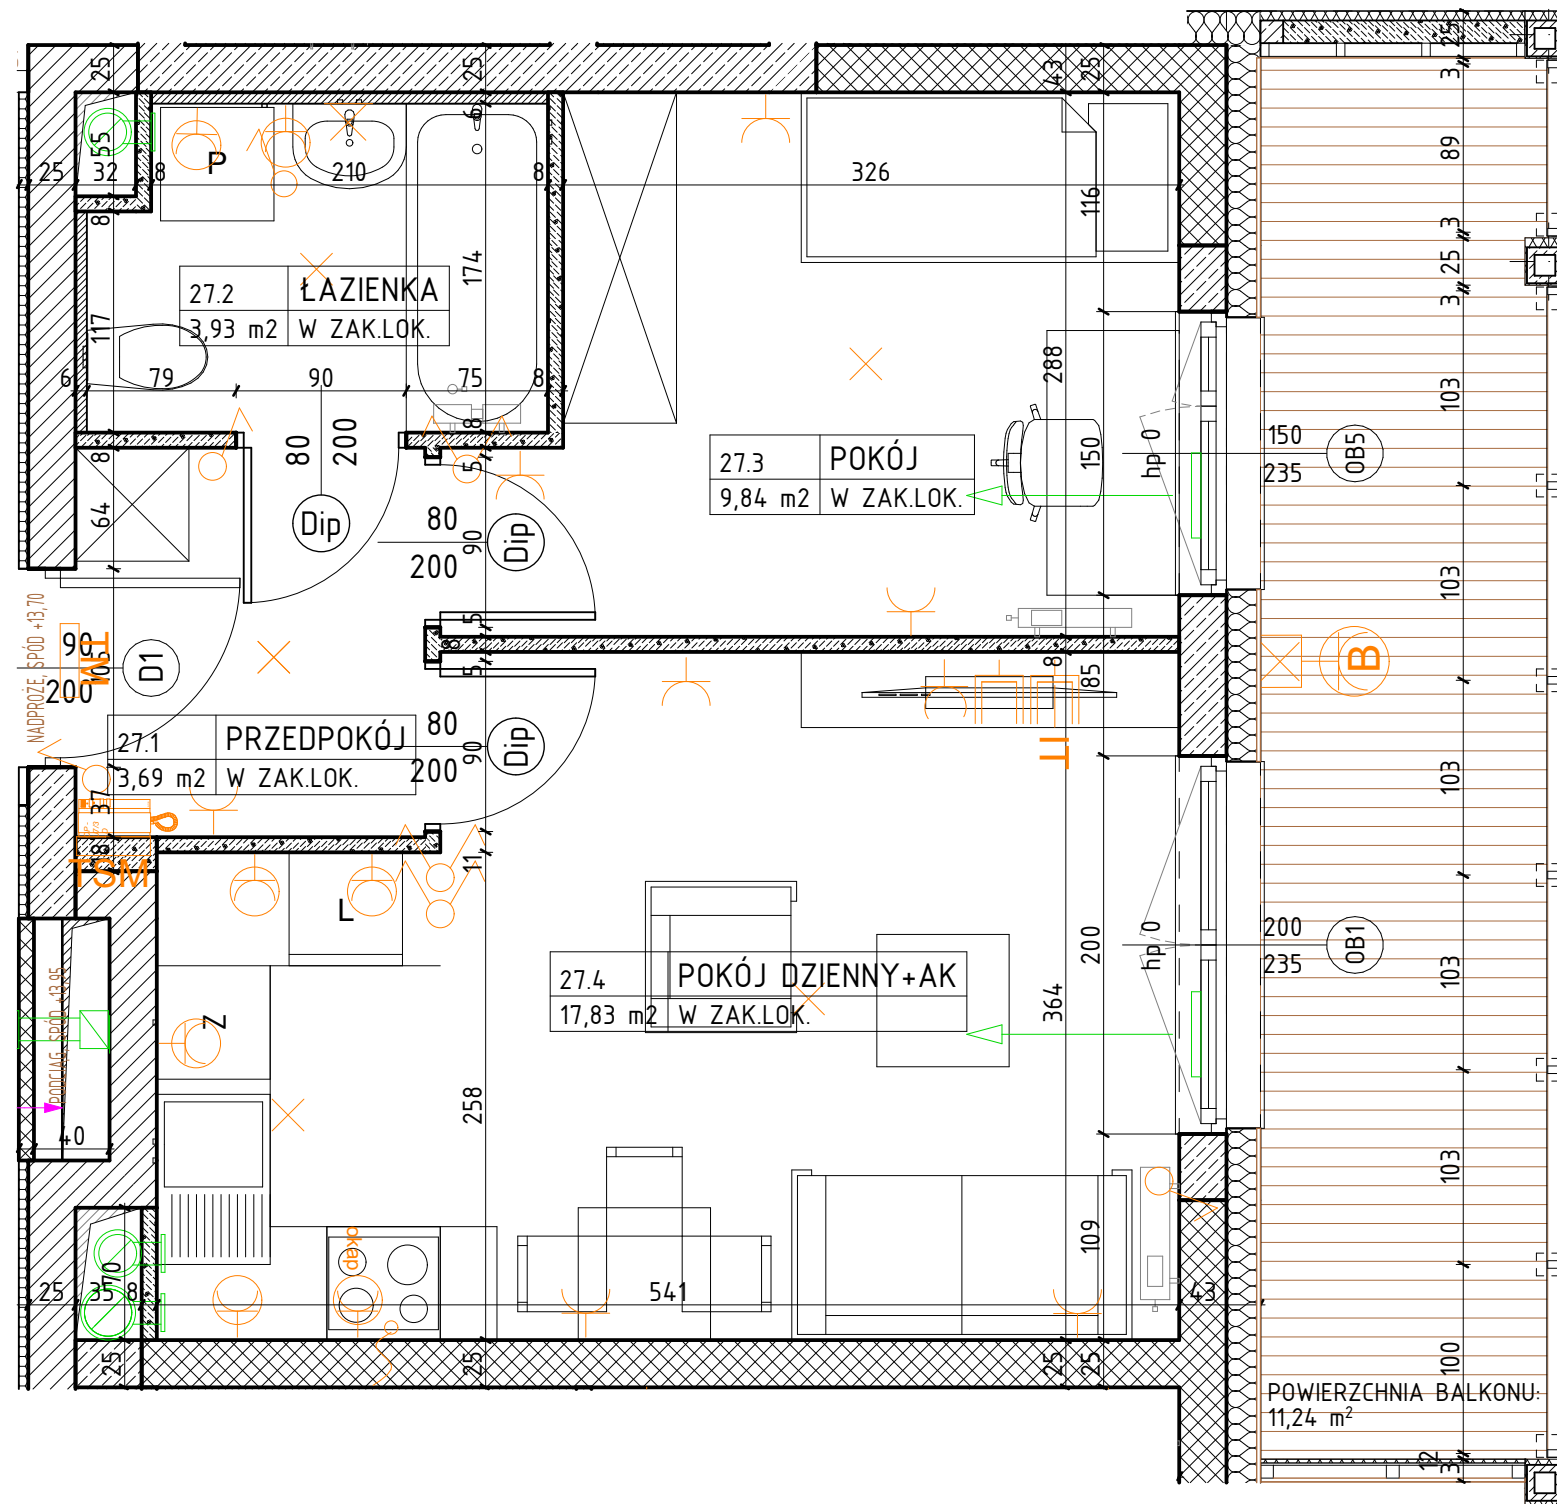

OZNACZENIA

	ściana żelbetowa		80 drzwi wewnętrzne lokalowe do decyzji lokatora		ścianka instalacyjna		wypust oświetleniowy sufitowy		gniazdo wtykowe 2x2p-z 230V16A IP44 Lumina HAGER w ramce podwójnej		TH rozdzielnica elektryczna natynkowa
	ściana murowana z silikatów		200 otwór w murze 90x210		elementy instalacji wentylacji mieszkania		wypust oświetleniowy ścienny (kinkiet)		gniazdo wtykowe 2x2p-z 230V16A Lumina HAGER w ramce podwójnej		TSM telekomunikacyjna skrzynka mieszkaniowa wtykowa
	ściana murowana, ostonowa		200 wymiary okna szerokość wysokość		nawiewnik okienny		łażnik jednobiegowy świecznikowy p/t 16A Lumina HAGER		przyłącze dla kuchni 3L+N+PE 16A/400V natynkowe w odgat. P4		Zewnętrzne Kinkiet zewnętrzny MATRIX4 LIGMAN VW Matt Silver 14W 3000K
	ściana murowana z bloczków ceramicznych		235 wymiary okna szerokość wysokość		grzejnik		łażnik schodowy p/t 16A Lumina HAGER		zestaw złożony z dwóch gniazd wtykowych 2p-z 230V16A		Oprawa zewnętrzna LADOR10 LIGMAN W Matt Silver 11W 3000K
	ściana murowana, ostonowa		hp wysokość parapetu		grzejnik łazienkowy		łażnik krzyżowy p/t 16A Lumina HAGER		gniazda RTV 3F końcowego oraz gniazda IT RJ45 kat 6 - w ramce czterokrotnej Lumina HAGER		Oprawa zewnętrzna LADOR10 LIGMAN W Matt Silver 11W 3000K
	ściana murowana, ostonowa		Z zmywarka		grzejnik łazienkowy		łażnik jednobiegowy p/t 16A Lumina HAGER		unifon cyfrowy OP-U7/3-D z wejściem przycisku dzwonnka		gniazdo wtykowe 2p-z IP55 szare p/t odporne na UV PLEXO55 Legrand (balkon)
	ściana murowana, ostonowa		L lodówka		grzejnik łazienkowy		łażnik jednobiegowy p/t 16A Lumina HAGER		przycisk dzwonnka p/t Lumina HAGER		
	ściana murowana, ostonowa		P pralka