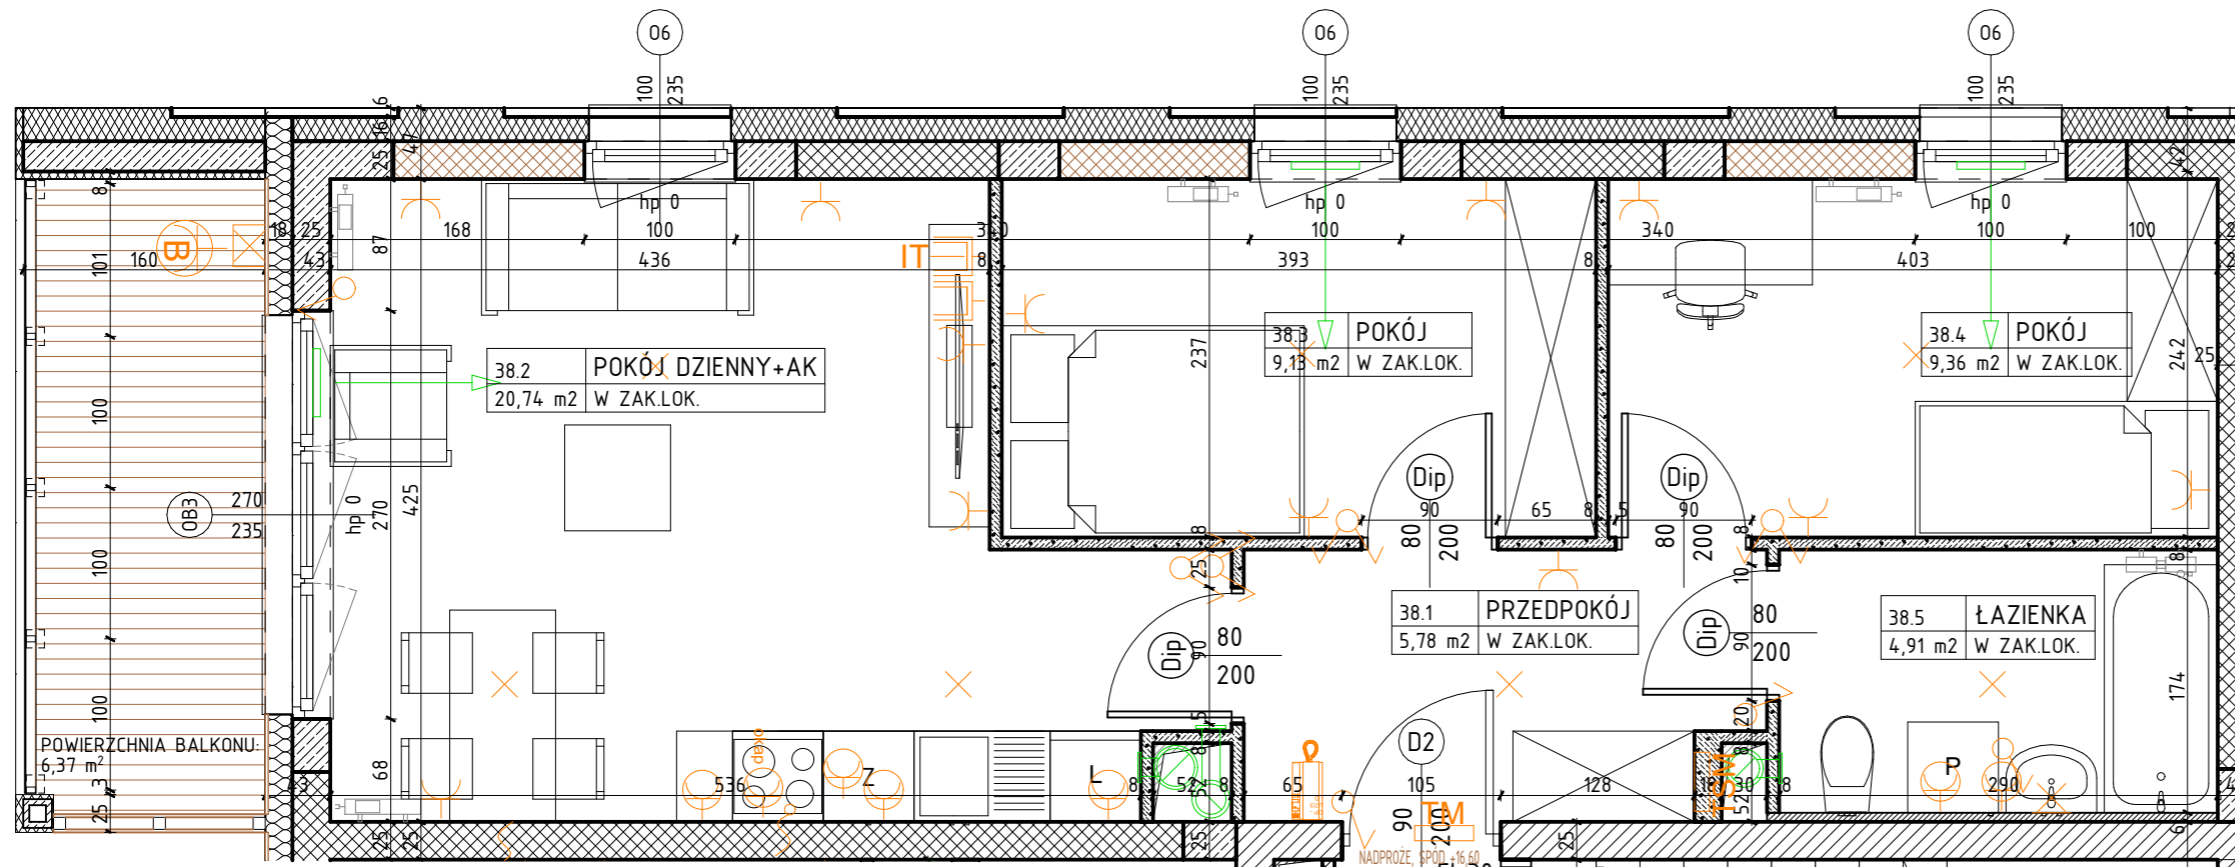

BUDYNEK WIELORODZINNY
KORALOWE OSIEDLE
BUDYNEK

NUMER MIESZKANIA / ILOŚĆ POKOI / PIĘTRO
MIESZKANIE K9.38 / 3P+AK
K9 PIĘTRO 5

LOKALIZACJA MIESZKANIA W BUDYNKU

POWIERZCHNIA UŻYTKOWA

49,92m²

UWAGI

PROJEKT STANOWI WYCINEK OPRACOWANIA Z PROJ. WYKONAWCZEGO
WSZYSTKIE WYMIARY PODANE SĄ W STANIE SUROWYM
BEZ WYKOŃCZENIA ŚCIAN (TYNK, GLAZURA ITP.)
POWIERZCHNIE UŻYTKOWE POSZCZEGÓLNYCH POMIESZCZEŃ LOKALU
PODANO W STANIE WYKOŃCZONYM ZGODNIE Z NORMĄ PN- ISO 9836.
POWIERZCHNIE MOGĄ ULEC NIEZNACZNYM ZMIANOM.