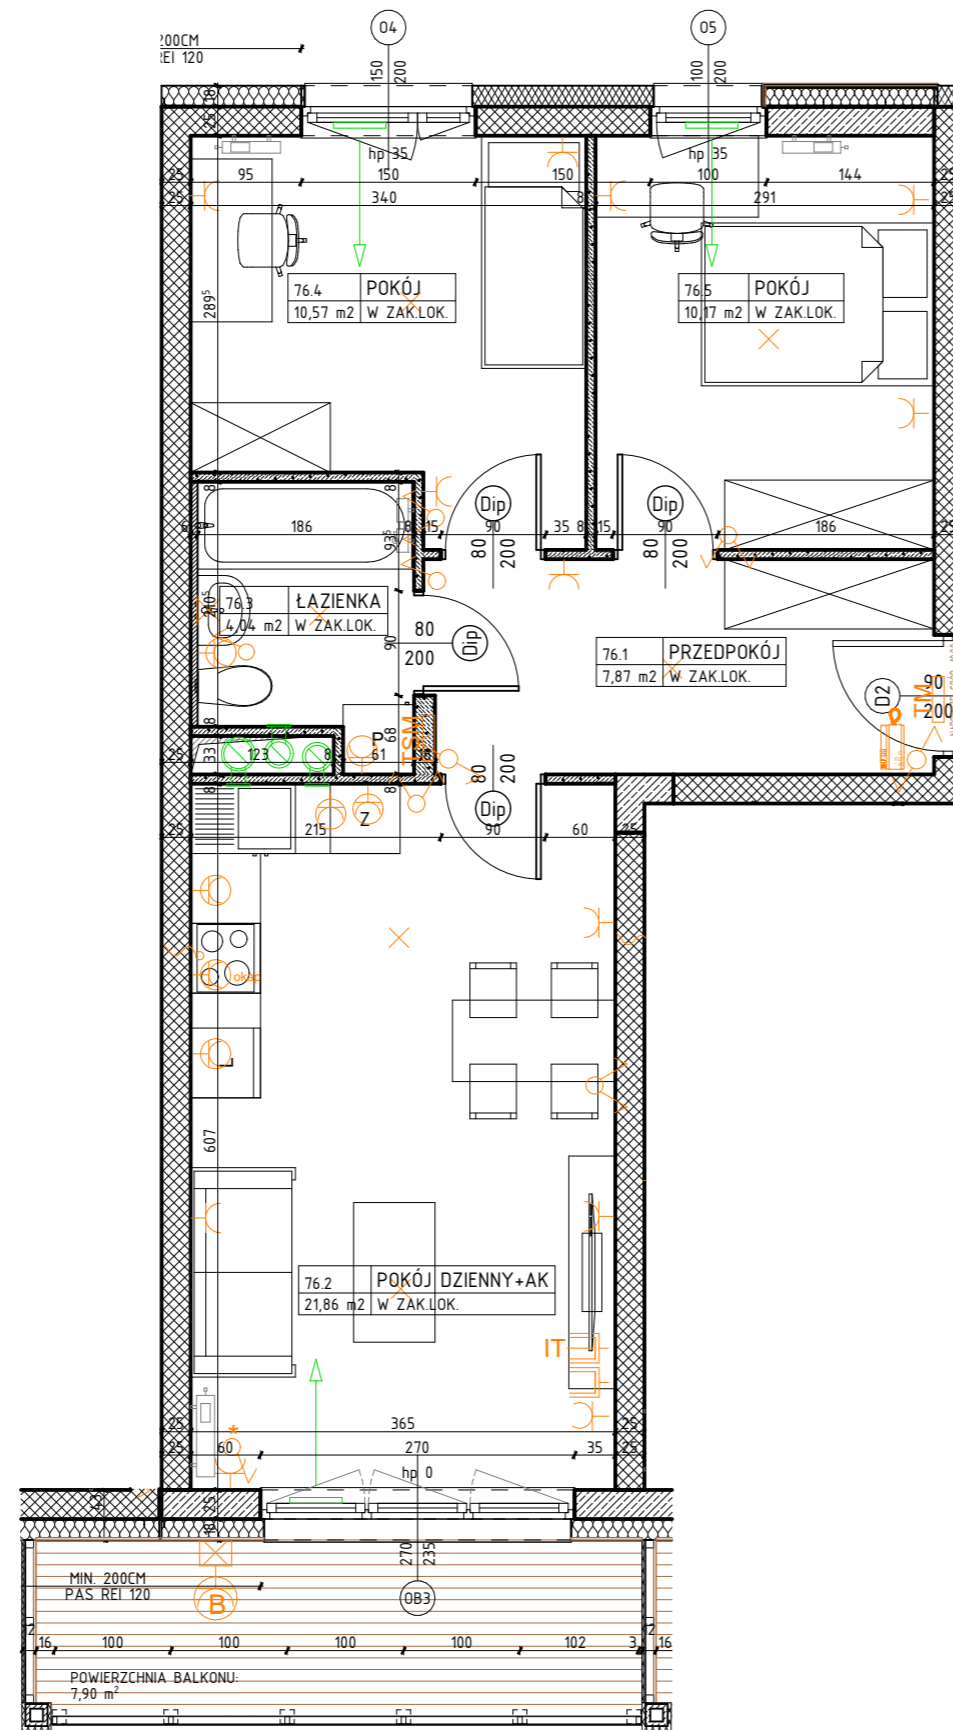

OZNACZENIA

	ściana żelbetowa		80 - drzwi wewnętrzne do decyzji lokatora		ścianka instalacyjna		wypust oświetleniowy sufitowy		gniazdo wtykowe 2x2p+z 230V16A IP44 Lumina HAGER w ramce podwójnej		TH - rozdzielnica elektryczna natynkowa
	ściana murowana z silikatów		200 - otwór w murze 90x210		elementy instalacji wentylacji mieszkania		wypust oświetleniowy ścienny (kinkiet)		gniazdo wtykowe 2x2p+z 230V16A Lumina HAGER w ramce podwójnej		TSM - telekomunikacyjna skrzynka mieszkaniowa wtykowa
	ściana murowana, ostonowa		200 - wymiary okna szerokość		nawiewnik okienny		łącznik jednobiegunowy świecznikowy p/t 16A Lumina HAGER		przyłącze dla kuchni 3L+N+PE 16A/400V natynkowe w odgł. P4		Zewnętrzne
	ściana murowana z bloczków ceramicznych		235 - wymiary okna wysokość		grzejnik		łącznik schodowy p/t 16A Lumina HAGER		zestaw złożony z dwóch gniazd wtykowych 2p+z 230V16A		kiniet zewnętrzny MATRIX4 LIGMAN VW Matt Silver 14W 3000K
	ściana działowa		hp - wysokość parapetu		grzejnik łazienkowy		łącznik krzyżowy p/t 16A Lumina HAGER		gniazda RTV 3F końcowego		oprawa zewnętrzna LADOR10 LIGMAN W Matt Silver 11W 3000K
	izolacja termiczna- wełna mineralna		Z - zmywarka				łącznik jednobiegunowy p/t 16A Lumina HAGER		gniazda IT RJ45 kat 6 - w ramce czterokrotnej Lumina HAGER		
	izolacja termiczna- styropian		L - lodówka						unifon cyfrowy OP-U7/3-D z wejściem przycisku dzwonka		
			P - pralka						przycisk dzwonka p/t Lumina HAGER		
									gniazdo wtykowe 2p+z IPSS szare p/t odporne na UV PLEX055 Legrand (balkon)