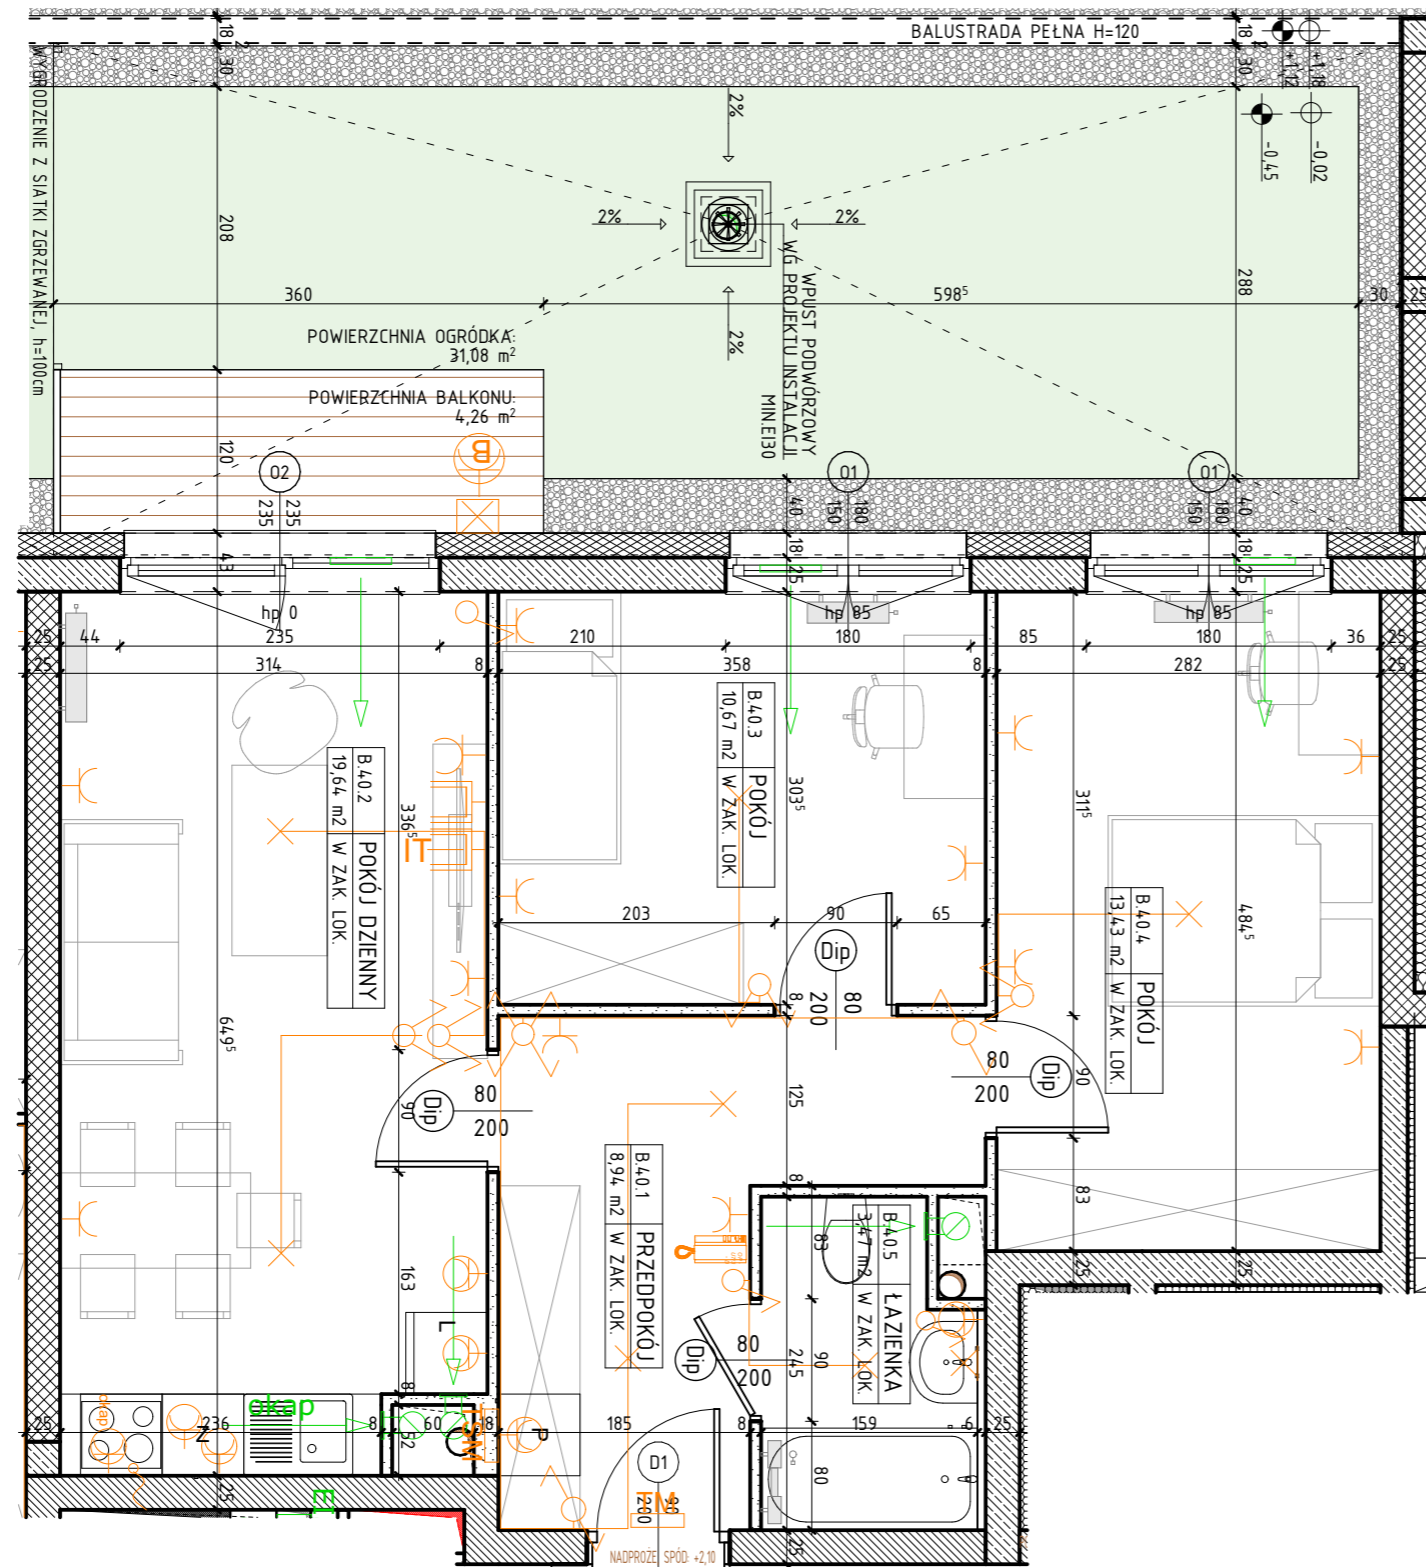

BUDYNEK WIELORODZINNY
OSIEDLE JEMIOŁUSZKI
BUDYNEK B

NUMER MIESZKANIA / ILOŚĆ POKOI / PIĘTRO
MIESZKANIE B.40 / 3P+AK
PARTER

LOKALIZACJA MIESZKANIA W BUDYNKU

POWIERZCHNIA UŻYTKOWA

56,15m²

UWAGI

PROJEKT STANOWI WYCINEK OPRACOWANIA Z PROJ. WYKONAWCZEGO
WSZYSTKIE WYMIARY PODANE SĄ W STANIE SUROWYM
BEZ WYKOŃCZENIA ŚCIAN (TYNK, GLAZURA ITP.)
POWIERZCHNIE UŻYTKOWE POSZCZEGÓLNYCH POMIESZCZEŃ LOKALU
PODANO W STANIE WYKOŃCZONYM ZGODNIE Z NORMĄ PN- ISO 9836.
POWIERZCHNIE MOGĄ ULEC NIEZNACZNYM ZMIANOM.

PROJEKTANT

OZNACZENIA

	ściana żelbetowa		80 - drzwi wewnętrzne lokalne do decyzji lokatora		ścianka instalacyjna		wypust oświetleniowy sufitowy		gniazdo wtykowe 2x2p+z 230V16A IP44 Lumina HAGER w ramce podwójnej		TH - rozdzielnica elektryczna natynkowa	
	ściana murowana z silikatów		200 - otwór w murze 90x210		elementy instalacji wentylacji mieszkania		wypust oświetleniowy ścienny (kinkiet)		gniazdo wtykowe 2x2p+z 230V16A Lumina HAGER w ramce podwójnej		TSM - telekomunikacyjna skrzynka mieszkaniowa wtykowa	
	ściana murowana, ostonowa		01 - wymiary okna szerokość wysokość		nawiewnik okienny		tacznik jednobiegunowy świecznikowy p/t 16A Lumina HAGER		przyłącze dla kuchni 3L+N+PE 16A/400V natynkowe w odg. P4		Zewnętrzne 	kiniekiet zewnętrzny MATRIX4 LIGMAN VW Matt Silver 14W 3000K
	ściana murowana z bloczków ceramicznych		hp - wysokość parapetu		grzejnik		tacznik schodowy p/t 16A Lumina HAGER		zestaw złożony z dwóch gniazd wtykowych 2p+z 230V16A			gniazdo RTV 3F końcowego oraz gniazda IT RJ45 kat 6 - w ramce czterokrotnej Lumina HAGER
	ściana działowa		Z - zmywarka		grzejnik łazienkowy		tacznik krzyżowy p/t 16A Lumina HAGER		gniazdo IT RJ45 kat 6 - w ramce czterokrotnej Lumina HAGER			gniazdo wtykowe 2p+z IP55 szare p/t odporne na UV PLEXOS5 Legrand (balcon)
	izolacja termiczna- wełna mineralna		L - lodówka		pralka		tacznik jednobiegunowy p/t 16A Lumina HAGER		gniazdo IT RJ45 kat 6 - w ramce czterokrotnej Lumina HAGER			prycisk dzwonnka p/t Lumina HAGER
	izolacja termiczna- styropian		P - pralka				tacznik jednobiegunowy p/t 16A Lumina HAGER		gniazdo IT RJ45 kat 6 - w ramce czterokrotnej Lumina HAGER