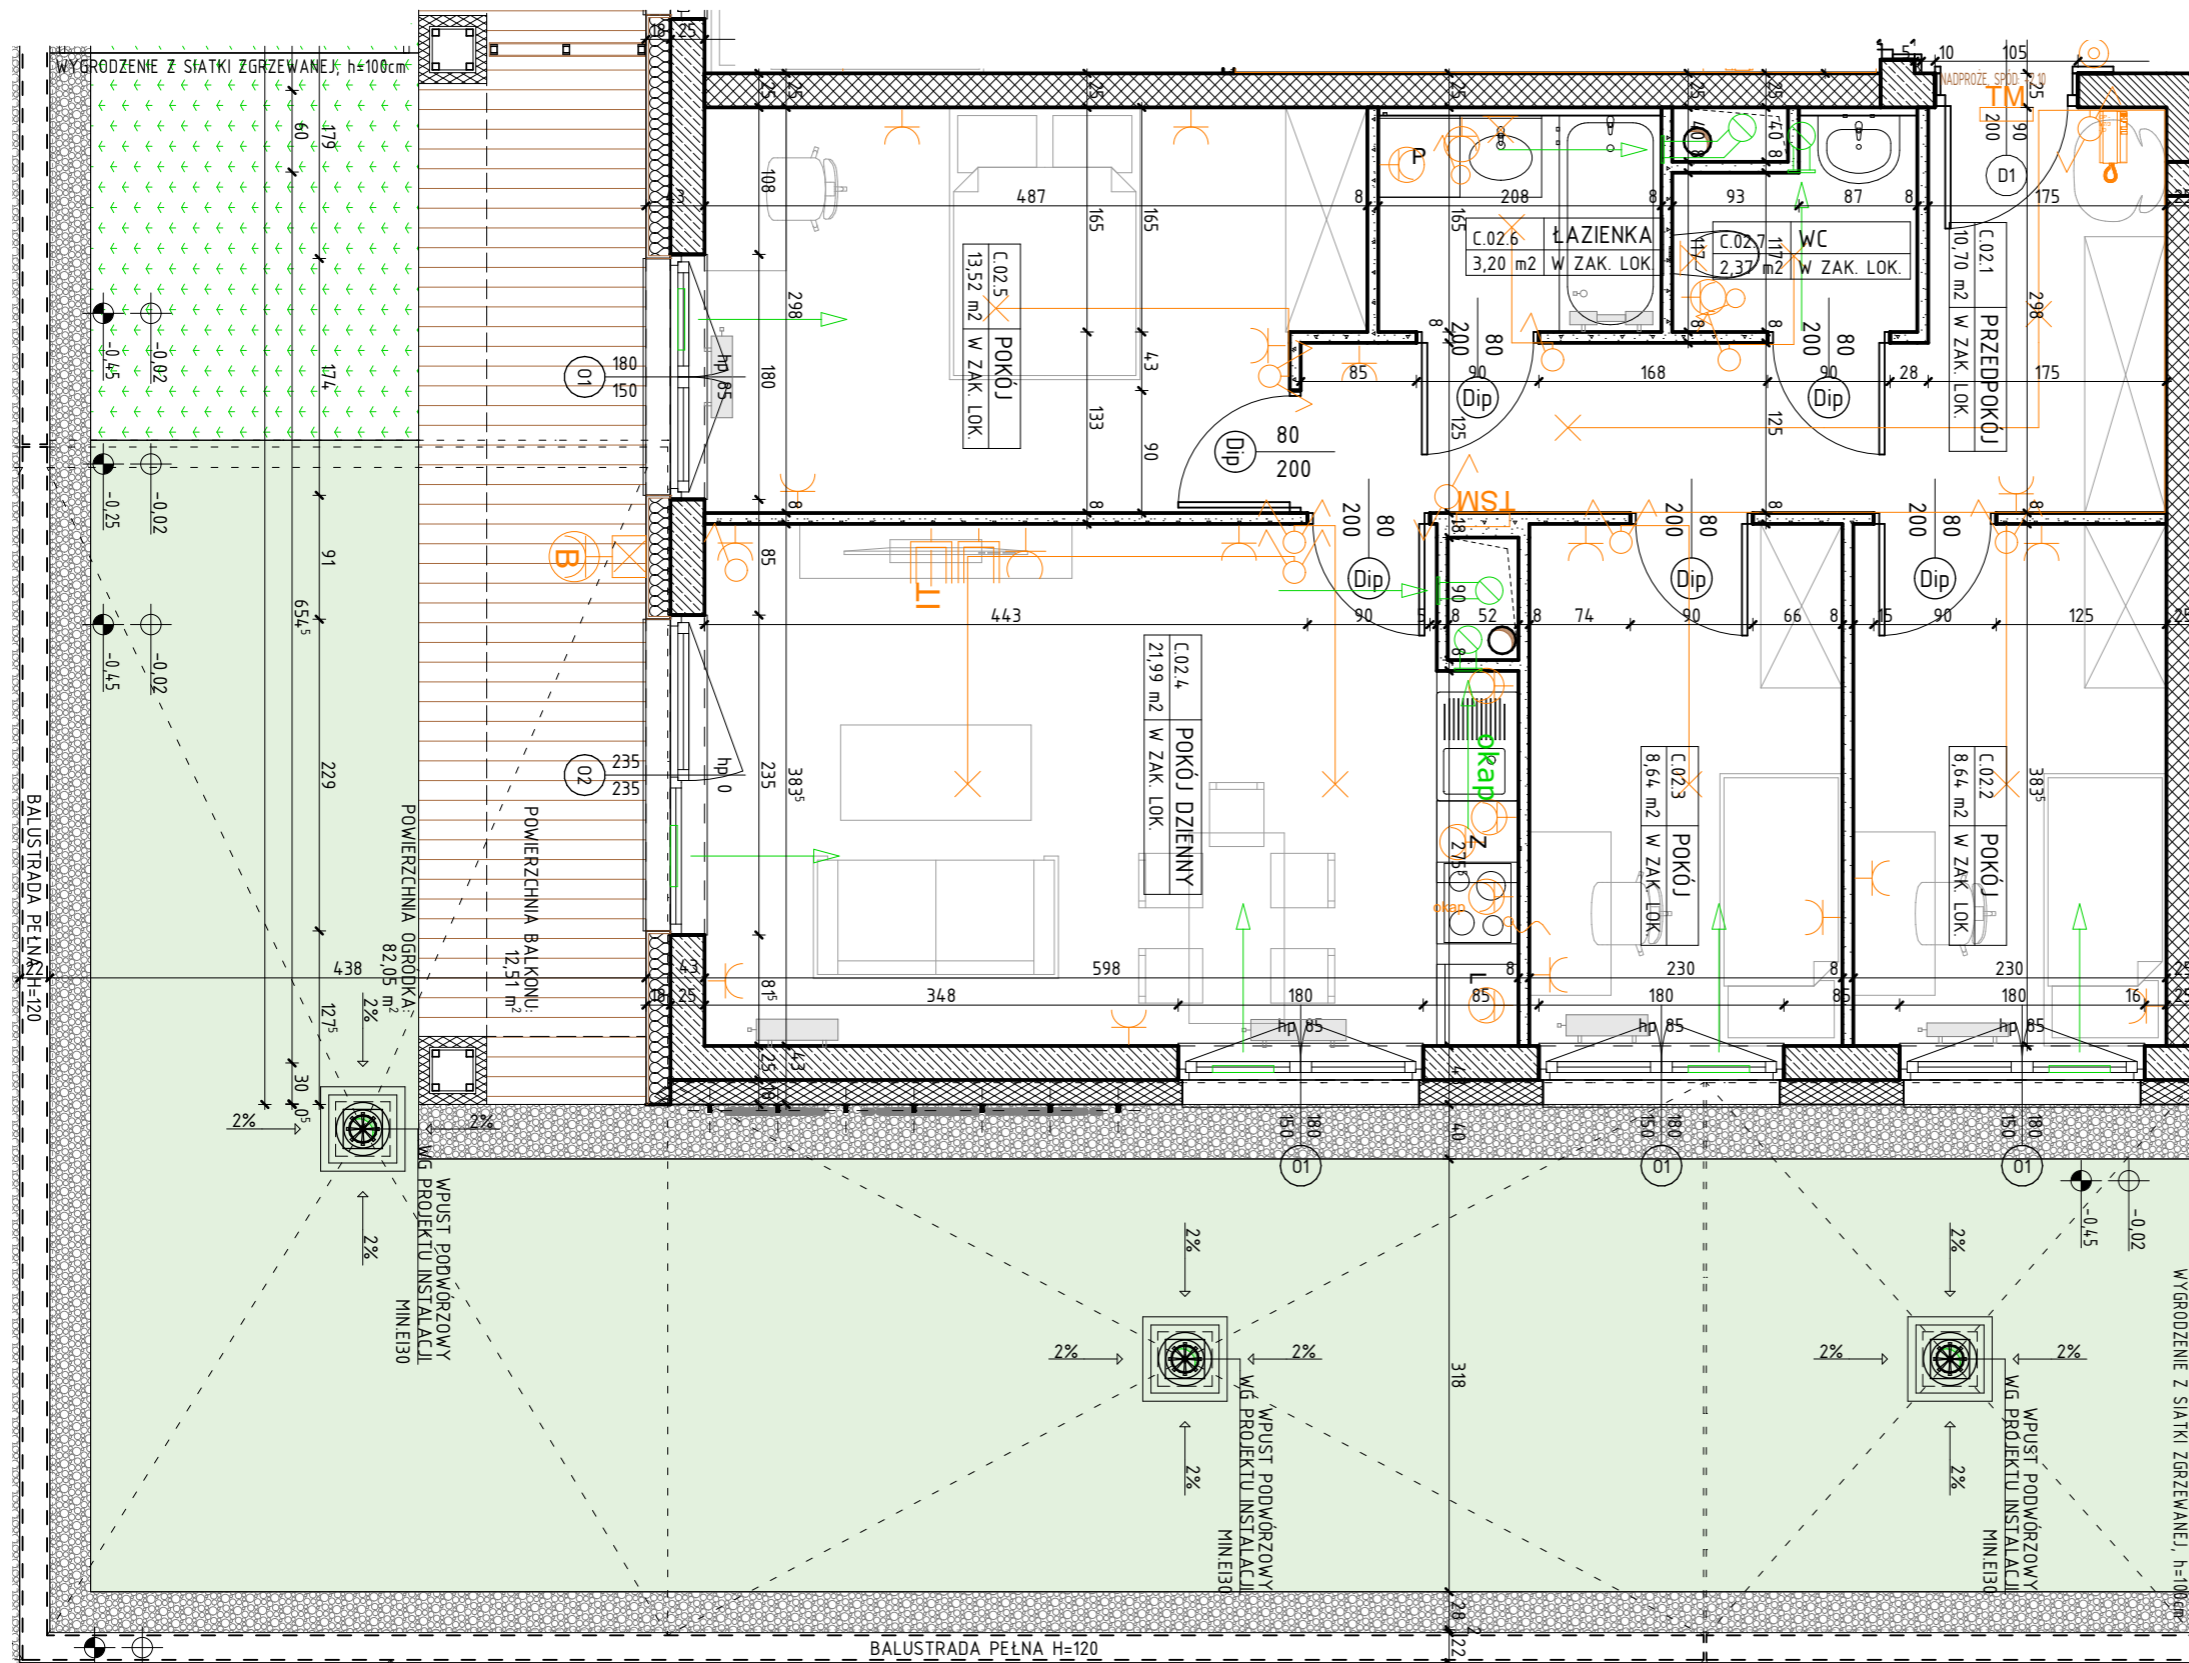

BUDYNEK WIELORODZINNY
OSIEDLE JEMIOŁUSZKI
BUDYNEK C

NUMER MIESZKANIA / ILOŚĆ POKÓJ / PIĘTRO
MIESZKANIE C.02 / 4P+AK
PARTER

LOKALIZACJA MIESZKANIA W BUDYNKU

POWIERZCHNIA UŻYTKOWA

69,06m²

UWAGI

PROJEKT STANOWI WYCINEK OPRACOWANIA Z PROJ. WYKONAWCZEGO
WSZYSTKIE WYMIARY PODANE SĄ W STANIE SUROWYM
BEZ WYKOŃCZENIA ŚCIAN (TYNK, GLAZURA ITP.)
POWIERZCHNIE UŻYTKOWE POSZCZEGÓLNYCH POMIESZCZEŃ LOKALU
PODANO W STANIE WYKOŃCZONYM ZGODNIE Z NORMĄ PN- ISO 9836.
POWIERZCHNIE MOGĄ ULEC NIEZNACZNYM ZMIANOM.

PROJEKTANT

AK/A

PRACOWNIA AKM S.C.

UL. A. GROTTGERA 9/8 20-029 LUBLIN TEL. 81 4795031 PRACOWNIA@PRACOWNIAAKM.PL WWW.PRACOWNIAAKM.PL

OZNACZENIA

	ściana żelbetowa		80 drzwi wewnętrzne lokalowe do decyzji lokatora		ścianka instalacyjna		wypust oświetleniowy sufitowy		gniazdo wtykowe 2x2p-z 230V16A IP44 Lumina HAGER w ramce podwójnej		TH rozdzielnica elektryczna natynkowa	
	ściana murowana z silikatów		200 otwór w murze 90x210		elementy instalacji wentylacji mieszkania		wypust oświetleniowy ścienny (kinkiet)		gniazdo wtykowe 2x2p-z 230V16A Lumina HAGER w ramce podwójnej		TSM telekomunikacyjna skrzynka mieszkaniowa wtykowa	
	ściana murowana, ostonowa		200 wymiary okna szerokość wysokość		nawiewnik okienny		łącznik jednobiegunowy świecznikowy p/t 16A Lumina HAGER		przyłącze dla kuchni 3L+N+PE 16A/400V natynkowe w odg. P4		Zewnętrzne 	kinkiet zewnętrzny MATRIX4 LIGMAN VW Matt Silver 14W 3000K
	ściana murowana z bloczków ceramicznych		hp wysokość parapetu		grzejnik		łącznik schodowy p/t 16A Lumina HAGER		zestaw złożony z dwóch gniazd wtykowych 2p-z 230V16A			
	ściana działowa		Z zmywarka		grzejnik łazienkowy		łącznik krzyżowy p/t 16A Lumina HAGER		gniazda RTV 3F końcowego			
	izolacja termiczna- wełna mineralna		L lodówka				łącznik krzyżowy p/t 16A Lumina HAGER		gniazda IT RJ45 kat 6 - w ramce czterokrotnej Lumina HAGER			
	izolacja termiczna- styropian		P pralka				łącznik jednobiegunowy p/t 16A Lumina HAGER		oraz gniazda IT RJ45 kat 6 - w ramce czterokrotnej Lumina HAGER			
							łącznik jednobiegunowy p/t 16A Lumina HAGER		unifon cyfrowy OP-U7/3-D z wejściem przycisku dzwonka			
									przycisk dzwonka p/t Lumina HAGER