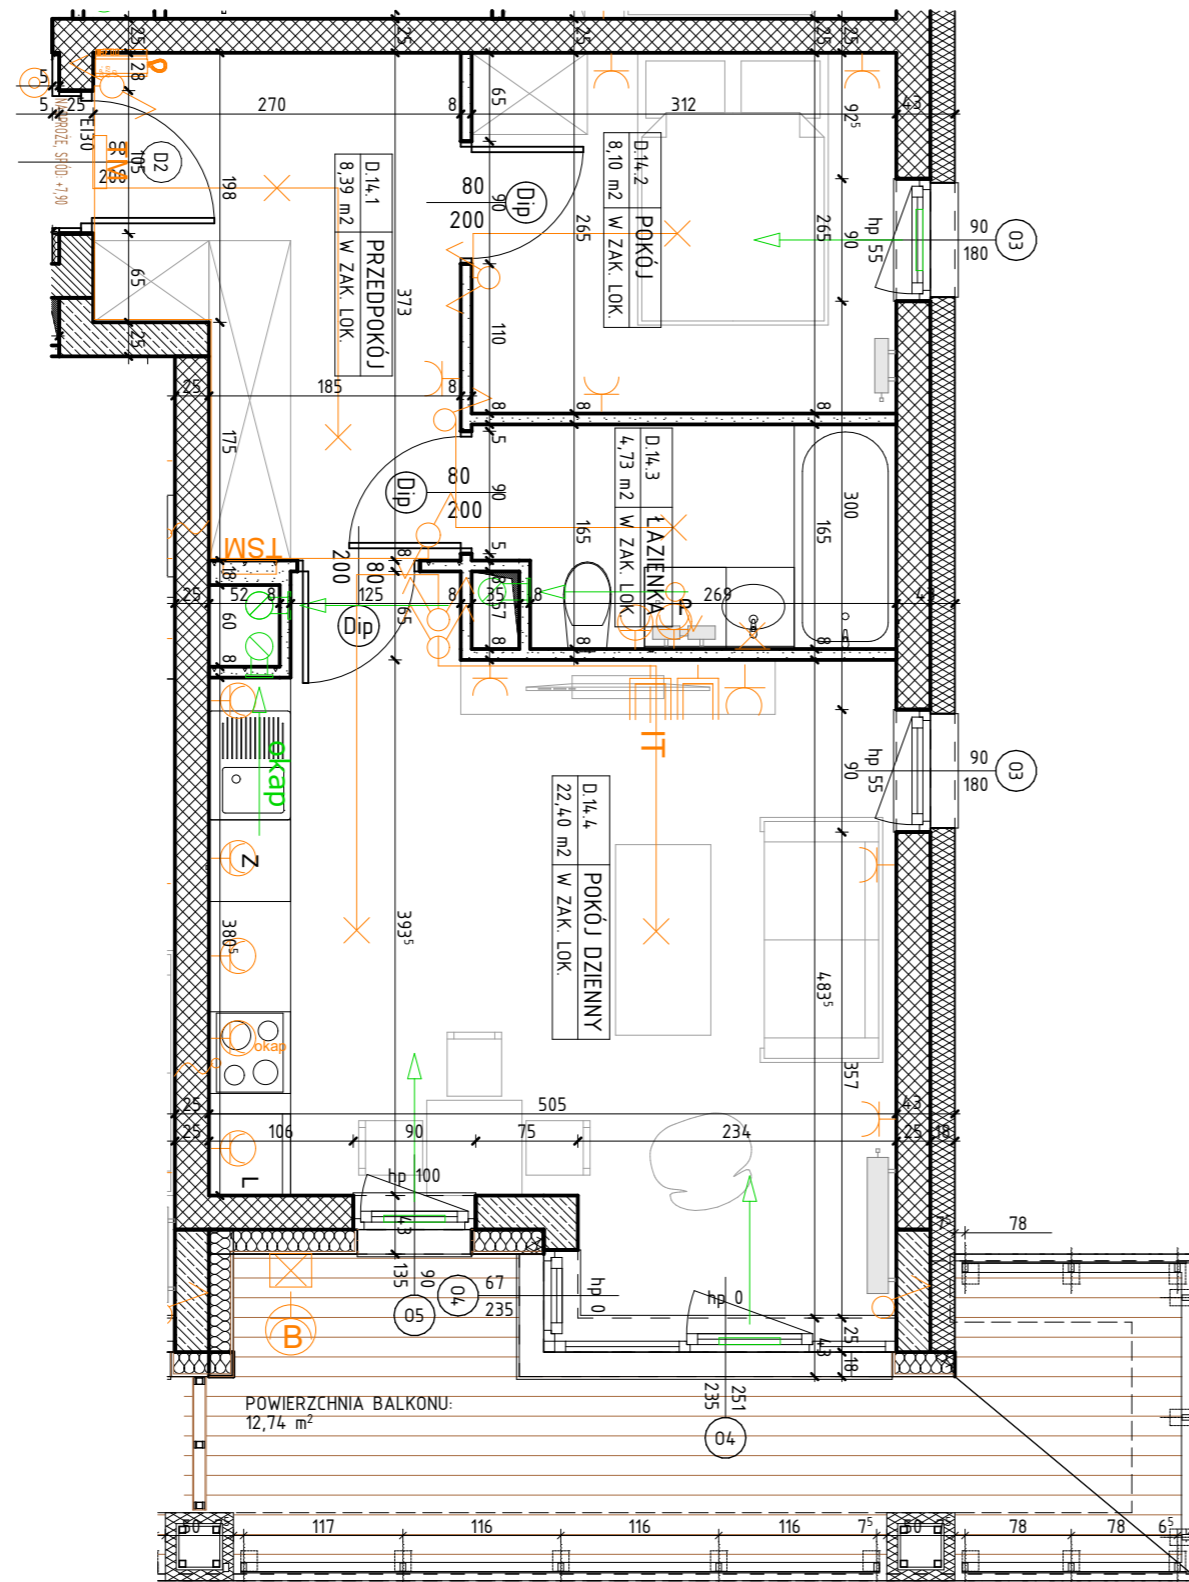

BUDYNEK WIELORODZINNY
OSIEDLE JEMIOŁUSZKI
BUDYNEK D

NUMER MIESZKANIA / ILOŚĆ POKOI / PIĘTRO
MIESZKANIE D.14 / 2P+AK
PIĘTRO 2

LOKALIZACJA MIESZKANIA W BUDYNKU

POWIERZCHNIA UŻYTKOWA

43,62m²

UWAGI

PROJEKT STANOWI WYCINEK OPRACOWANIA Z PROJ. WYKONAWCZEGO
WSZYSTKIE WYMIARY PODANE SĄ W STANIE SUROWYM
BEZ WYKOŃCZENIA ŚCIAN (TYNK, GLAZURA ITP.)
POWIERZCHNIE UŻYTKOWE POSZCZEGÓLNYCH POMIESZCZEŃ LOKALU
PODANO W STANIE WYKOŃCZONYM ZGODNIE Z NORMĄ PN- ISO 9836.
POWIERZCHNIE MOGĄ ULEC NIEZNACZNYM ZMIANOM.

PROJEKTANT

AKM

PRACOWNIA AKM S.C.

UL. A. GROTTGERA 9/8 20-029 LUBLIN TEL. 81 4795031 PRACOWNIA@PRACOWNIAAKM.PL WWW.PRACOWNIAAKM.PL

OZNACZENIA