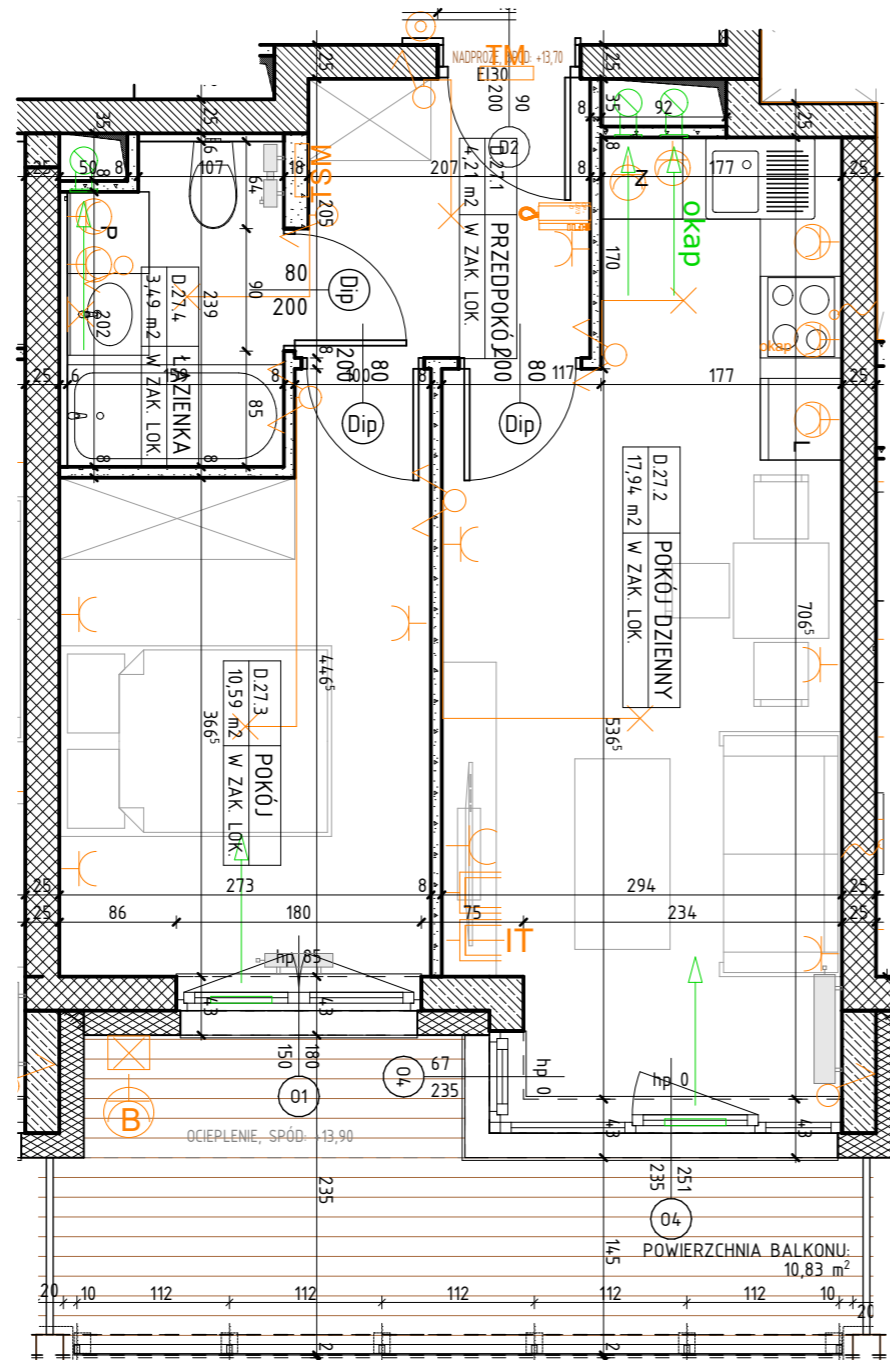

BUDYNEK WIELORODZINNY
OSIEDLE JEMIOŁUSZKI
BUDYNEK D

NUMER MIESZKANIA / ILOŚĆ POKÓJ / PIĘTRO
MIESZKANIE D.27 / 2P+AK
PIĘTRO 4

LOKALIZACJA MIESZKANIA W BUDYNKU

POWIERZCHNIA UŻYTKOWA

36,23m²

UWAGI

PROJEKT STANOWI WYCINEK OPRACOWANIA Z PROJ. WYKONAWCZEGO
WSZYSTKIE WYMIARY PODANE SĄ W STANIE SUROWYM
BEZ WYKOŃCZENIA ŚCIAN (TYNK, GLAZURA ITP.)
POWIERZCHNIE UŻYTKOWE POSZCZEGÓLNYCH POMIESZCZEŃ LOKALU
PODANO W STANIE WYKOŃCZONYM ZGODNIE Z NORMĄ PN- ISO 9836.
POWIERZCHNIE MOGĄ ULEC NIEZNACZNYM ZMIANOM.

PROJEKTANT

AKA

PRACOWNIA AKM S.C.

UL. A. GROTTGERA 9/8 20-029 LUBLIN TEL. 81 4795031 PRACOWNIA@PRACOWNIAAKM.PL WWW.PRACOWNIAAKM.PL

OZNACZENIA

	ściana żelbetowa		80 drzwi wewnętrzne do decyzji lokatora		ścianka instalacyjna		gniazdo wtykowe 2x2p+z 230V16A IP44 Lumina HAGER w ramce podwójnej		rozdzielnicza elektryczna natynkowa
	ściana murowana z silikatów		200 otwór w murze 90x210		elementy instalacji wentylacji mieszkania		gniazdo wtykowe 2x2p+z 230V16A Lumina HAGER w ramce podwójnej		telekomunikacyjna skrzynka mieszkaniowa wtykowa
	ściana murowana, ostonowa		200 wymiary okna szerokość		nawiewnik okienny		przyłącze dla kuchni 3L+N+PE 16A/400V natynkowe w odgat. P4		Zewnętrzne
	ściana murowana z bloczków ceramicznych		235 wymiary okna wysokość		grzejnik		zestaw złożony z dwóch gniazd wtykowych 2p+z 230V16A		kiniekt zewnętrzny MATRIX4 LIGMAN VW Matt Silver 14W 3000K
	ściana działowa		hp wysokość parapetu		grzejnik łazienkowy		gniazda RTV 3F końcowego		gniazdo wtykowe 2p+z IP55 szare p/t odporne na UV
	izolacja termiczna- wełna mineralna		Z zmywarka				gniazdo IT RJ45 kat 6 - w ramce czterokrotnej Lumina HAGER		gniazdo wtykowe 2p+z IP55 szare p/t odporne na UV
	izolacja termiczna- styropian		P pralka				unifon cyfrowy OP-U7/3-D z wejściem przycisku dzwonka		gniazdo wtykowe 2p+z IP55 szare p/t odporne na UV
							przycisk dzwonka p/t Lumina HAGER		