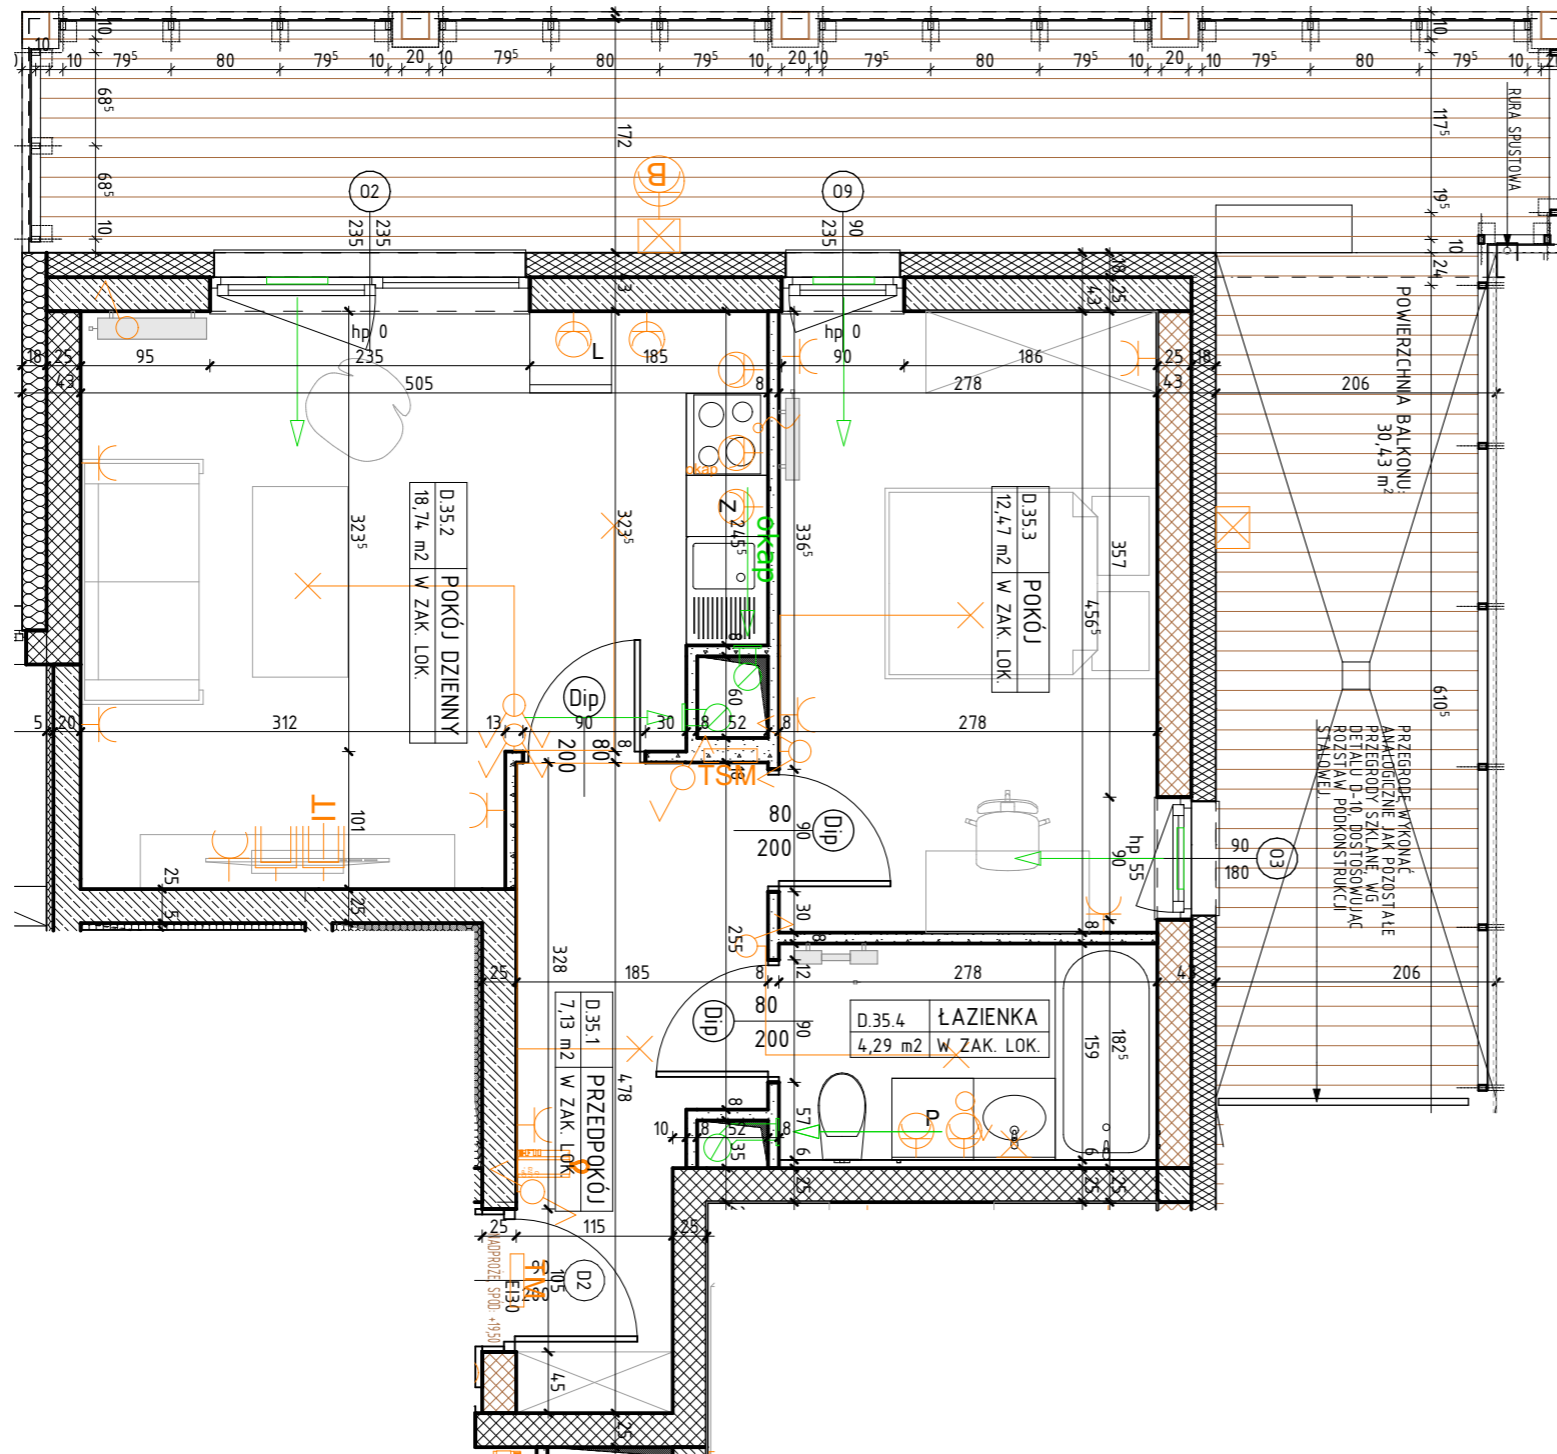

BUDYNEK WIELORODZINNY
OSIEDLE JEMIOŁUSZKI
BUDYNEK D

NUMER MIESZKANIA / ILOŚĆ POKÓJ / PIĘTRO
MIESZKANIE D.35 / 2P+AK
PIĘTRO 6

LOKALIZACJA MIESZKANIA W BUDYNKU

POWIERZCHNIA UŻYTKOWA

42,63m²

UWAGI

PROJEKT STANOWI WYCINEK OPRACOWANIA Z PROJ. WYKONAWCZEGO
WSZYSTKIE WYMIARY PODANE SĄ W STANIE SUROWYM
BEZ WYKOŃCZENIA ŚCIAN (TYNK, GLAZURA ITP.)
POWIERZCHNIE UŻYTKOWE POSZCZEGÓLNYCH POMIESZCZEŃ LOKALU
PODANO W STANIE WYKOŃCZONYM ZGODNIE Z NORMĄ PN- ISO 9836.
POWIERZCHNIE MOGĄ ULEC NIEZNACZNYM ZMIANOM.

PROJEKTANT

AK/A

PRACOWNIA AKM S.C.

UL. A. GROTTGERA 9/8 20-029 LUBLIN TEL. 81 4795031 PRACOWNIA@PRACOWNIAAKM.PL WWW.PRACOWNIAAKM.PL

OZNACZENIA

	ściana żelbetowa		80 drzwi wewnętrzne lokalowe do decyzji lokatora		ścianka instalacyjna		wypust oświetleniowy sufitowy		gniazdo wtykowe 2x2p+230V16A IP44 Lumina HAGER w ramce podwójnej		TH rozdzielnica elektryczna natynkowa
	ściana murowana z silikatów		200 otwór w murze 90x210		elementy instalacji wentylacji mieszkania		wypust oświetleniowy ścienny (kinkiet)		gniazdo wtykowe 2x2p+230V16A Lumina HAGER w ramce podwójnej		TSM telekomunikacyjna skrzynka mieszkaniowa wtykowa
	ściana murowana, ostonowa		200 wymiary okna szerokość / wysokość		nawiewnik okienny		łącznik jednobiegunowy świecznikowy p/t 16A Lumina HAGER		przyłącze dla kuchni 3L+N+PE 16A/400V natynkowe w odg. P4		Zewnętrzne: kinkiet zewnętrzny MATRIX4 LIGMAN VW Matt Silver 14W 3000K
	ściana murowana z bloczków ceramicznych		235 wymiary okna wysokość		grzejnik		łącznik schodowy p/t 16A Lumina HAGER		zestaw złożony z dwóch gniazd wtykowych 2p+230V16A		gniazdo RTV 3F końcowego
	ściana murowana z bloczków ceramicznych i tynk		hp wysokość parapetu		grzejnik łazienkowy		łącznik krzyżowy p/t 16A Lumina HAGER		gniazdo IT RJ45 kat 6 - w ramce czterokrotnej Lumina HAGER oraz gniazdo IT RJ45 kat 6 - w ramce czterokrotnej Lumina HAGER		gniazdo wtykowe 2p+2 IP55 szare p/t odporne na UV PLEXO55 Legrand (balkon)
	ściana murowana z bloczków ceramicznych i tynk		Z zmywarka		pralka		łącznik jednobiegunowy p/t 16A Lumina HAGER		unifon cyfrowy OP-U7/3-D z wejściem przycisku dzwonka		przycisk dzwonka p/t Lumina HAGER