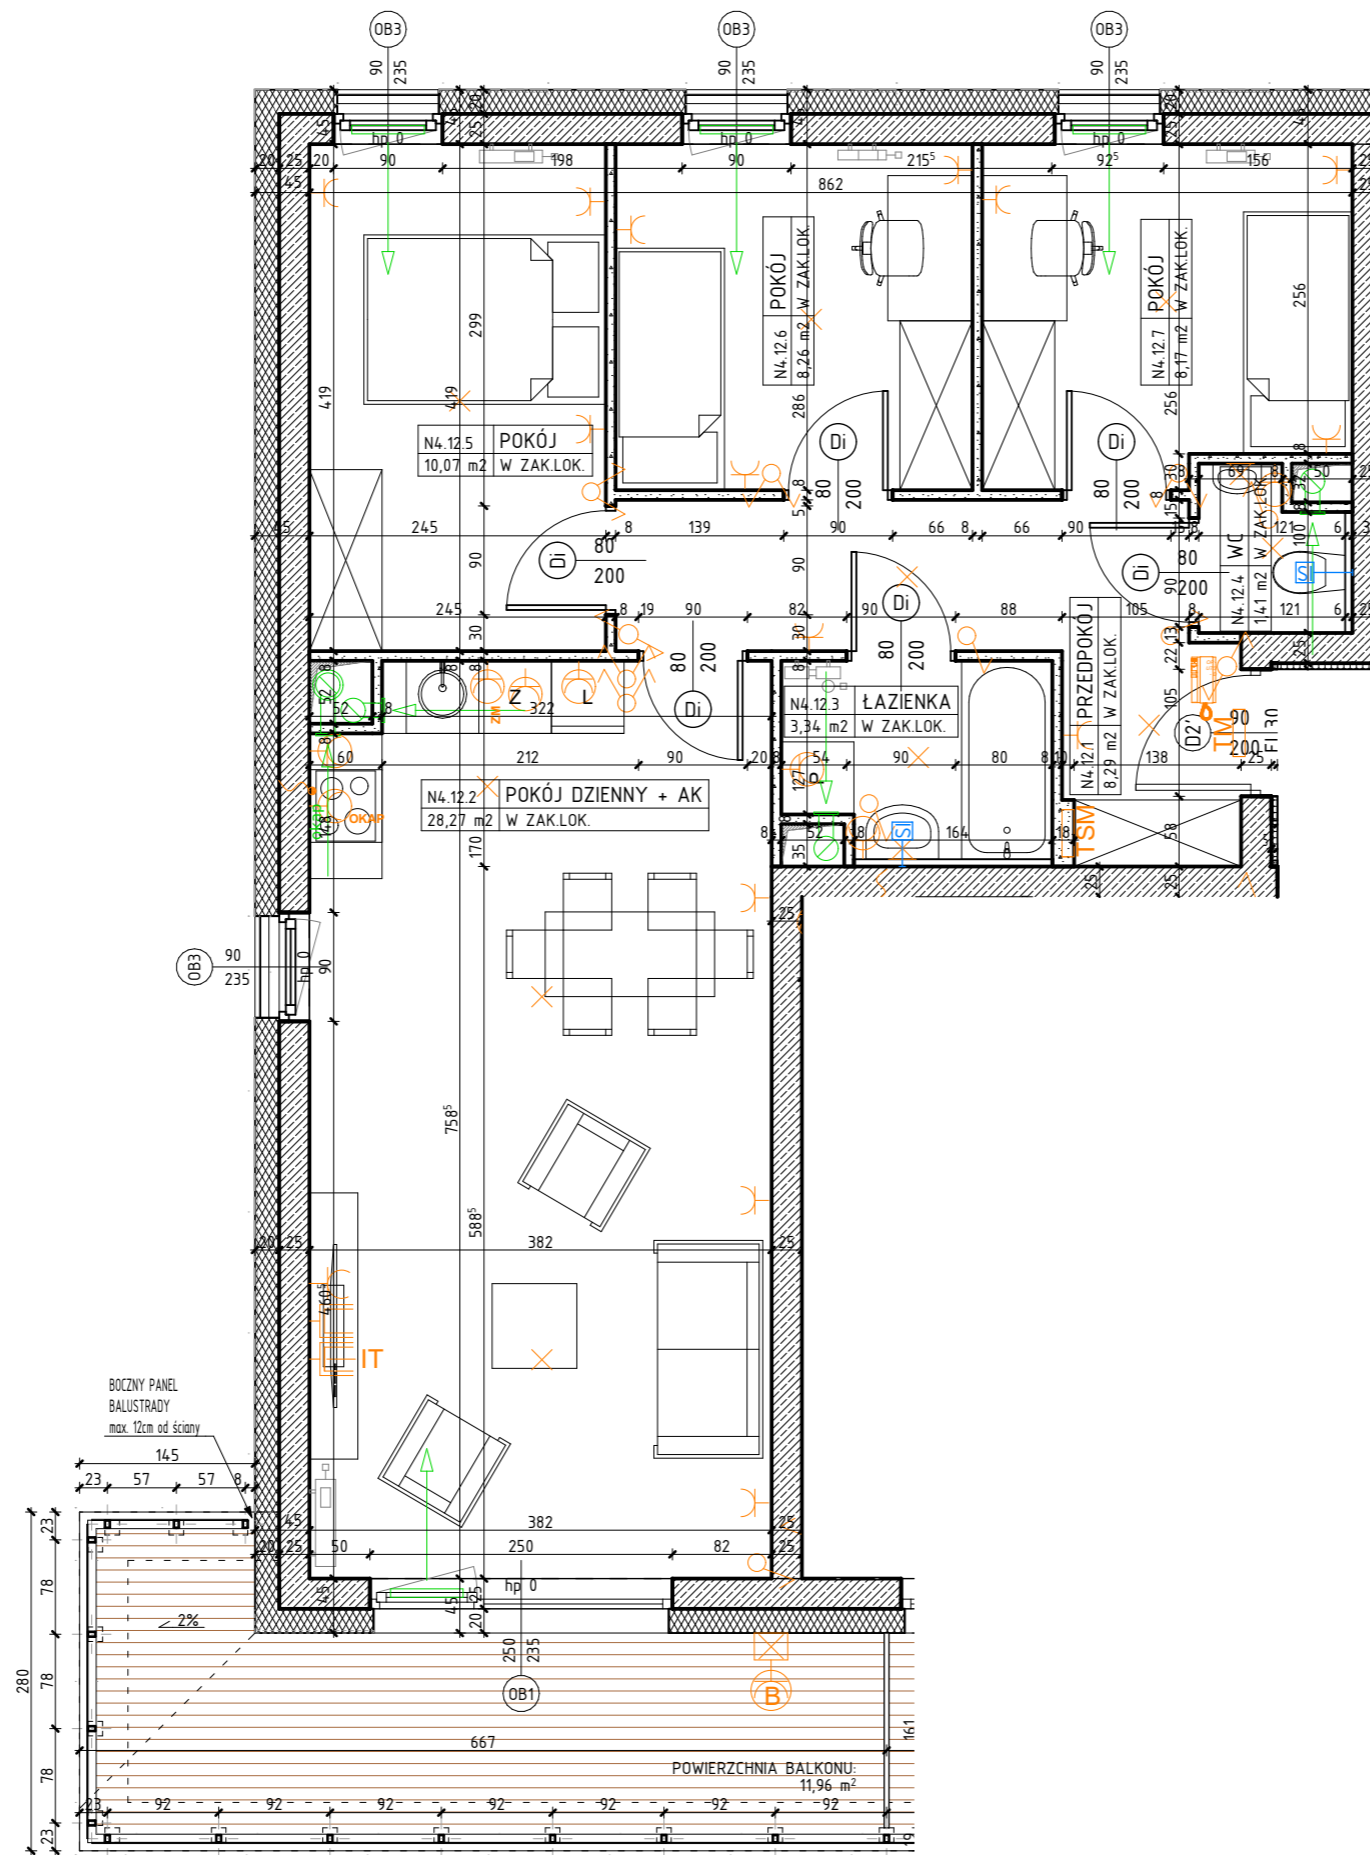

OZNACZENIA

	ściana żelbetowa		80 - drzwi wewnętrzne do decyzji lokatora		Z - zmywarka		✕ - wypust oświetleniowy sufitowy		⊕ - gniazdo wtykowe 2x2p+z 230V16A IP44 Lumina HAGER w ramce podwójnej		TM - rozdzielnica elektryczna natynkowa
	ściana murowana z silikatów		200 - otwór w murze 90x210		L - lodówka		✕ - wypust oświetleniowy ścienny (kinkiet)		⊕ - gniazdo wtykowe 2x2p+z 230V16A Lumina HAGER w ramce podwójnej		TSM - telekomunikacyjna skrzynka mieszkaniowa wtykowa
	ściana murowana, nienośna		01 - wymiary okna szerokość / wysokość		P - pralka		⊕ - łącznik jednobiegunowy świecznikowy p/f 16A Lumina HAGER		⊕ - przyłącze dla kuchni 3L+N+PE 16A/400V natynkowe w odgat. P4		⊗ - kinkiet zewnętrzny MATRIX4 LIGMAN VM Matt Silver 14W 3000K
	ściana murowana z bloczków ceramicznych		hp - wysokość parapetu				⊕ - łącznik schodowy p/f 16A Lumina HAGER		⊕ - zestaw złożony z dwóch gniazd wtykowych 2p+z 230V16A		⊗ - kinkiet zewnętrzny MATRIX4 LIGMAN VM Matt Silver 14W 3000K
	ściana działowa						⊕ - łącznik krzyżowy p/f 16A Lumina HAGER		⊕ - gniazda RTV 3F końcowego		⊗ - kinkiet zewnętrzny MATRIX4 LIGMAN VM Matt Silver 14W 3000K
	izolacja termiczna- wełna mineralna						⊕ - łącznik jednobiegunowy p/f 16A Lumina HAGER		⊕ - gniazda IT RJ45 kat.6 - w ramce czterokrotnej Lumina HAGER		⊗ - kinkiet zewnętrzny MATRIX4 LIGMAN VM Matt Silver 14W 3000K
	izolacja termiczna- styropian								⊕ - unifon cyfrowy OP-U7/3-D z wejściem przycisku dzwonka		⊗ - kinkiet zewnętrzny MATRIX4 LIGMAN VM Matt Silver 14W 3000K
	ścianka instalacyjna								⊕ - przycisk dzwonka p/f Lumina HAGER		⊗ - gniazdo wtykowe 2p+z IP55 szare p/f odporne na UV PLEXO55 Legrand (balkon)