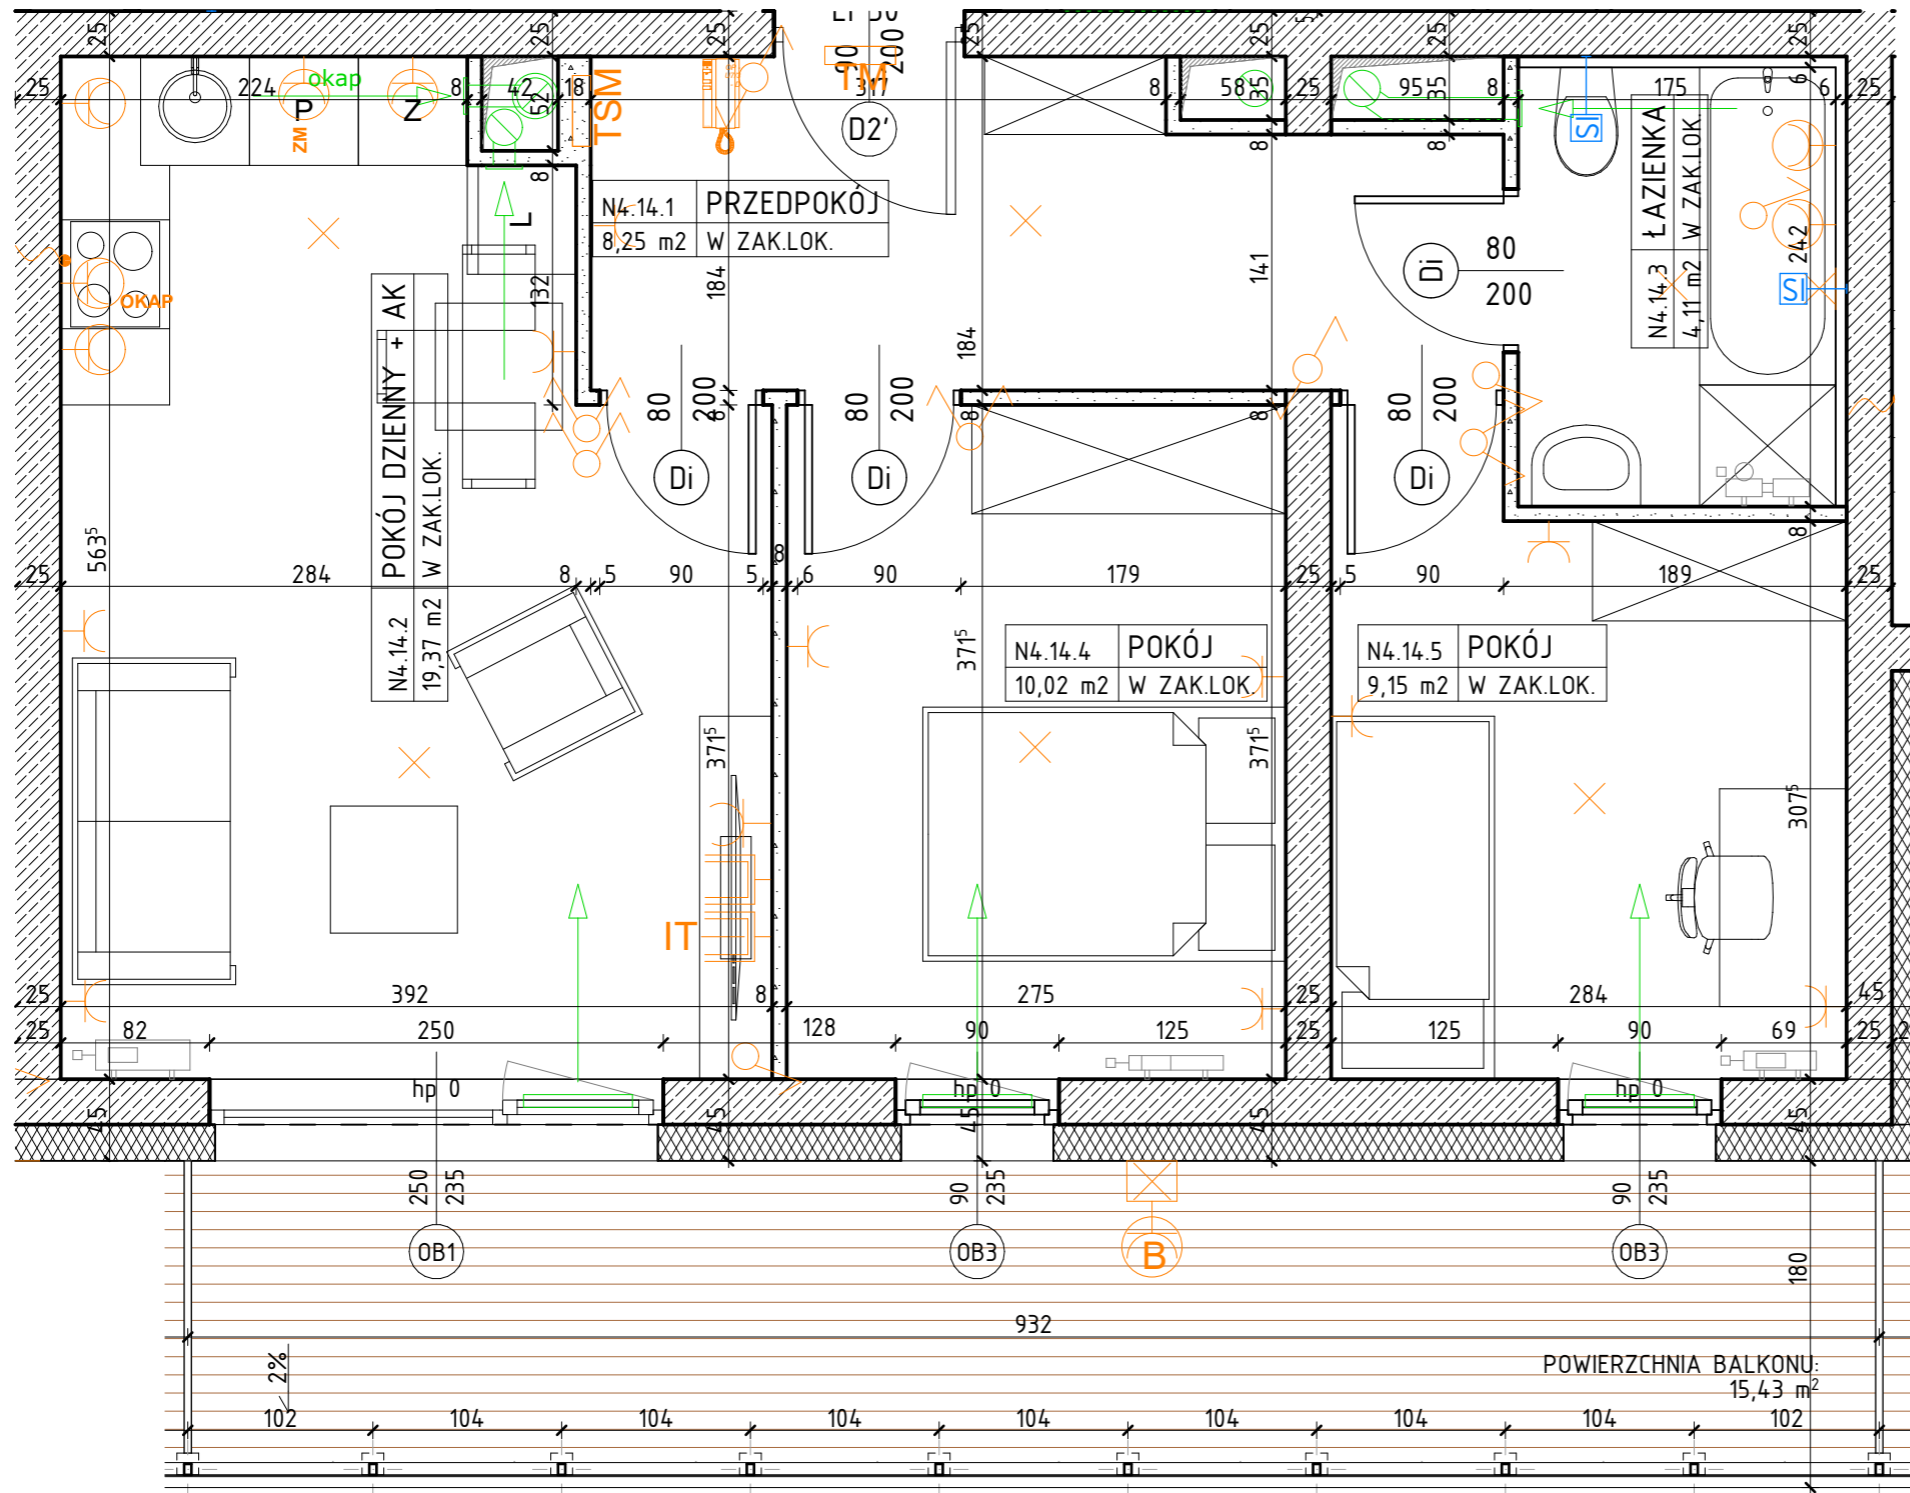

OZNACZENIA

	ściana żelbetowa		80 drzwi wewnętrzne do decyzji lokatora		Z zmywarka		wypust oświetleniowy sufitowy		gniazdo wtykowe 2x2p+z 230V16A IP44 Lumina HAGER w ramce podwójnej		TM rozdzielnica elektryczna natynkowa	
	ściana murowana z silikatów		200 otwór w murze 90x210		L lodówka		wypust oświetleniowy ścienny (kinkiet)		gniazdo wtykowe 2x2p+z 230V16A Lumina HAGER w ramce podwójnej		TSM telekomunikacyjna skrzynka mieszkaniowa wtykowa	
	ściana murowana, nienośna		200 wymiary okna szerokość / wysokość		P pralka		łaźnik jednobiegunowy świecznikowy p/f 16A Lumina HAGER		przyłtace dla kuchni 3L+N+PE 16A/400V natynkowe w odgat. P4		Zewnętrzne: 	kinkiet zewnętrzny MATRIX4 LIGMAN VM Matt Silver 14W 3000K
	ściana murowana z bloczków ceramicznych		235 wymiary okna szerokość / wysokość				łaźnik schodowy p/f 16A Lumina HAGER		zestaw złożony z dwóch gniazd wtykowych 2p+z 230V16A			gniazdo RTV 3F końcowego
	ściana działowa		hp wysokość parapetu				łaźnik krzyżowy p/f 16A Lumina HAGER		gniazda IT RJ45 kat.6 - w ramce czterokrotnej Lumina HAGER			gniazda IT RJ45 kat.6 - w ramce czterokrotnej Lumina HAGER
	izolacja termiczna- wełna mineralna		przegroda balkonowa ze szkła mlecznego				łaźnik jednobiegunowy p/f 16A Lumina HAGER		unifon cyfrowy OP-U7/3-D z wejściem przycisku dzwonka			gniazdo wtykowe 2p+z IP55 szare p/f odporne na UV PLEX055 Legrand (balkon)
	izolacja termiczna- styropian		przegroda balkonowa murowana						przycisk dzwonka p/f Lumina HAGER			
	ścianka instalacyjna